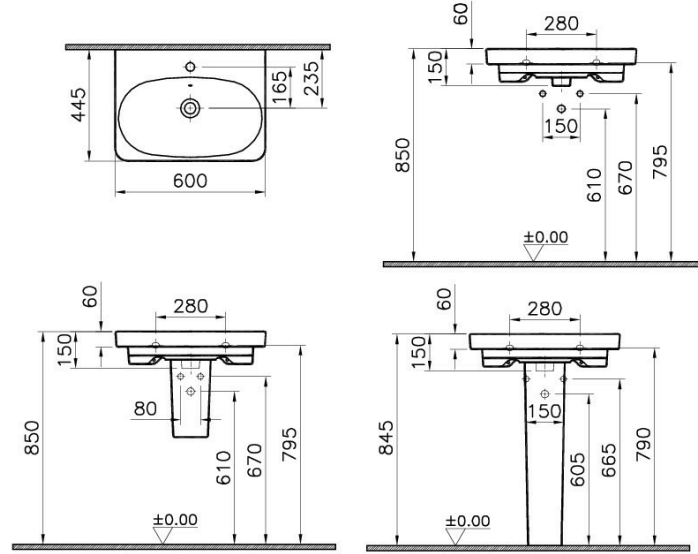

Tanım	Nest Washbasin
Colour	White
Designer	Pentagon Design
Size	60 cm
Tap Hole Options	With Tap Hole
Countertop Usage	Unsuitable
Overflow Hole	Yes
Segments	Middle

Ürün Kodu: 5681B003-0001

Açıklama

60 cm

VitrA haber vermeksizin, ürünler ve teknik detaylarında değişiklik yapma hakkını saklı tutar.

Tüm çizimler standart toleranslar dahilindedir. Montaj uygulamalarında kesin ölçü ihtiyacı olursa ürün üzerinden alınan birebir ölçüler kullanılmalıdır.