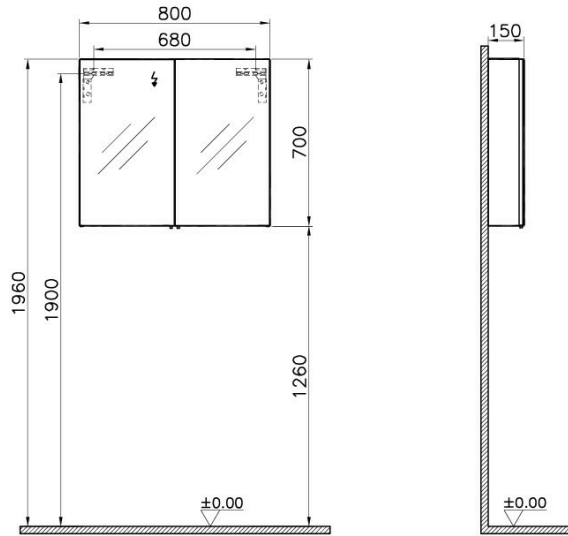

Tanım	Mirror Cabinet
Colour	Golden Cherry
Designer	Nexus
Soft close	Soft Close
Segments	Middle-lower
Handle	Slim
Guarantee	2 Years
Lighting	No
Finish-Body	Melamine
Width	80 cm
Depth	15 cm

Ürün Kodu: 56744

Açıklama

80 cm, Golden Cherry

VitrA haber vermeksizin, ürünler ve teknik detaylarında değişiklik yapma hakkını saklı tutar.

Tüm çizimler standart toleranslar dahilindedir. Montaj uygulamalarında kesin ölçü ihtiyacı olursa ürün üzerinden alınan birebir ölçüler kullanılmalıdır.