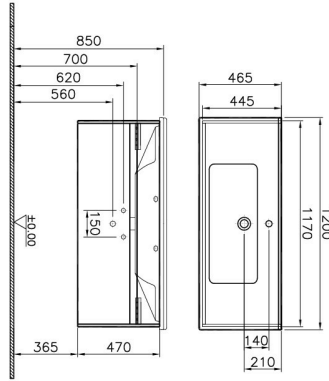

Tanım	S50 Washbasin Unit
Colour	Oak
Designer	NOA
Tap Hole Options	1 Tap Hole
Soft close	Soft Close
Segments	Middle-lower
Handle	Yes
Washbasin Type	Ceramic Washbasin
Guarantee	2 Years
Drawer Option	1
Washbasin colour	White
Syphon	Included
Full opening	Full Opening
Width	120 cm
Depth	46 cm

Ürün Kodu: 54748

Açıklama

Including Basin, 120 cm, Oak

VitrA haber vermeksizin, ürünler ve teknik detaylarında değişiklik yapma hakkını saklı tutar.

Tüm çizimler standart toleranslar dahilindedir. Montaj uygulamalarında kesin ölçü ihtiyacı olursa ürün üzerinden alınan birebir ölçüler kullanılmalıdır.