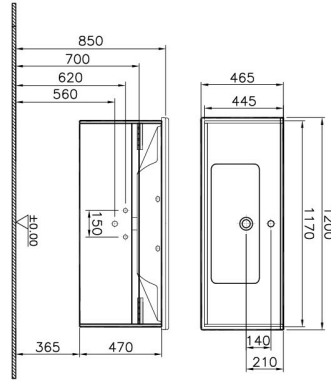

Tanım	S50 Washbasin Unit
Colour	High Gloss White
Designer	NOA
Tap Hole Options	1 Tap Hole
Soft close	Soft Close
Segments	Middle-lower
Handle	Yes
Washbasin Type	Ceramic Washbasin
Guarantee	2 Years
Drawer Option	1
Washbasin colour	White
Syphon	Included
Full opening	Full Opening
Width	120 cm
Depth	46 cm

## Açıklama

Including Basin, 120 cm, High Gloss White

VitrA haber vermeksizin, ürünler ve teknik detaylarında değişiklik yapma hakkını saklı tutar.

Tüm çizimler standart toleranslar dahilindedir. Montaj uygulamalarında kesin ölçü ihtiyacı olursa ürün üzerinden alınan birebir ölçüler kullanılmalıdır.