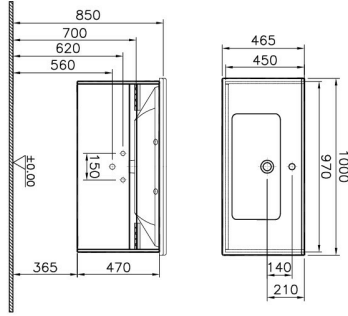

Tanım	S50 Washbasin Unit
Colour	Oak
Designer	NOA
Tap Hole Options	1 Tap Hole
Soft close	Soft Close
Segments	Middle-lower
Handle	Yes
Washbasin Type	Ceramic Washbasin
Guarantee	2 Years
Drawer Option	1
Washbasin colour	White
Syphon	Included
Full opening	Full Opening
Width	100 cm
Depth	46 cm

## Açıklama

Including Basin, 100 cm, Oak

VitrA haber vermeksizin, ürünler ve teknik detaylarında değişiklik yapma hakkını saklı tutar.

Tüm çizimler standart toleranslar dahilindedir. Montaj uygulamalarında kesin ölçü ihtiyacı olursa ürün üzerinden alınan birebir ölçüler kullanılmalıdır.