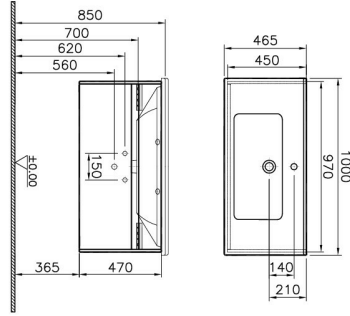

Tanım	S50 Washbasin Unit
Colour	High Gloss White
Designer	NOA
Tap Hole Options	1 Tap Hole
Soft close	Soft Close
Segments	Middle-lower
Handle	Yes
Washbasin Type	Ceramic Washbasin
Guarantee	2 Years
Drawer Option	1
Washbasin colour	White
Syphon	Included
Full opening	Full Opening
Width	100 cm
Depth	46 cm

Ürün Kodu: 54742

Açıklama

Including Basin, 100 cm, High Gloss White

VitrA haber vermeksizin, ürünler ve teknik detaylarında değişiklik yapma hakkını saklı tutar.

Tüm çizimler standart toleranslar dahilindedir. Montaj uygulamalarında kesin ölçü ihtiyacı olursa ürün üzerinden alınan birebir ölçüler kullanılmalıdır.