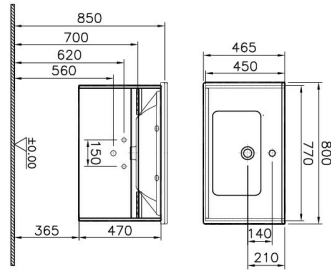

Tanım	S50 Washbasin Unit
Colour	Oak
Designer	NOA
Tap Hole Options	1 Tap Hole
Soft close	Soft Close
Segments	Middle-lower
Handle	Yes
Washbasin Type	Ceramic Washbasin
Guarantee	2 Years
Drawer Option	1
Washbasin colour	White
Syphon	Included
Full opening	Full Opening
Width	80 cm
Depth	46 cm

Ürün Kodu: 54740

Açıklama

Including Basin, 80 cm, Oak

VitrA haber vermeksizin, ürünler ve teknik detaylarında değişiklik yapma hakkını saklı tutar.

Tüm çizimler standart toleranslar dahilindedir. Montaj uygulamalarında kesin ölçü ihtiyacı olursa ürün üzerinden alınan birebir ölçüler kullanılmalıdır.