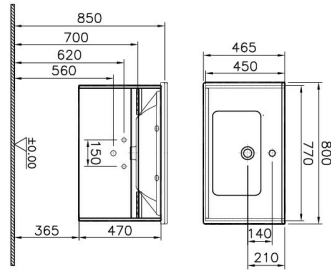

Tanım	S50 Washbasin Unit
Colour	High Gloss White
Designer	NOA
Tap Hole Options	1 Tap Hole
Soft close	Soft Close
Segments	Middle-lower
Handle	Yes
Washbasin Type	Ceramic Washbasin
Guarantee	2 Years
Drawer Option	1
Washbasin colour	White
Syphon	Included
Full opening	Full Opening
Width	80 cm
Depth	46 cm

Ürün Kodu: 54738

Açıklama

Including Basin, 80 cm, High Gloss White

VitrA haber vermeksizin, ürünler ve teknik detaylarında değişiklik yapma hakkını saklı tutar.

Tüm çizimler standart toleranslar dahilindedir. Montaj uygulamalarında kesin ölçü ihtiyacı olursa ürün üzerinden alınan birebir ölçüler kullanılmalıdır.