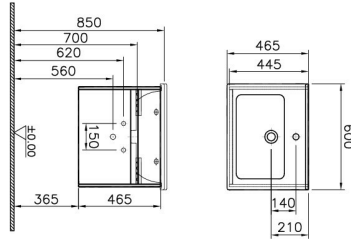

Tanım	S50 Washbasin Unit
Colour	Oak
Designer	NOA
Tap Hole Options	1 Tap Hole
Soft close	Soft Close
Segments	Middle-lower
Handle	Yes
Washbasin Type	Ceramic Washbasin
Guarantee	2 Years
Drawer Option	1
Washbasin colour	White
Syphon	Included
Full opening	Full Opening
Width	60 cm
Depth	46 cm

Ürün Kodu: 54736

Açıklama

60 cm

VitrA haber vermeksizin, ürünler ve teknik detaylarında değişiklik yapma hakkını saklı tutar.

Tüm çizimler standart toleranslar dahilindedir. Montaj uygulamalarında kesin ölçü ihtiyacı olursa ürün üzerinden alınan birebir ölçüler kullanılmalıdır.