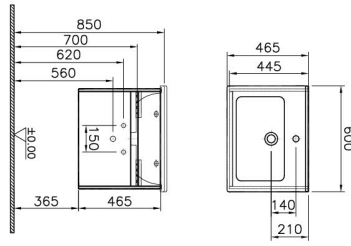

Tanım	S50 Washbasin Unit
Colour	High Gloss White
Designer	NOA
Tap Hole Options	1 Tap Hole
Soft close	Soft Close
Segments	Middle-lower
Handle	Yes
Washbasin Type	Ceramic Washbasin
Guarantee	2 Years
Drawer Option	1
Washbasin colour	White
Syphon	Included
Full opening	Full Opening
Width	60 cm
Depth	46 cm

Ürün Kodu: 54734

Açıklama

60 cm

VitrA haber vermeksizin, ürünler ve teknik detaylarında değişiklik yapma hakkını saklı tutar.

Tüm çizimler standart toleranslar dahilindedir. Montaj uygulamalarında kesin ölçü ihtiyacı olursa ürün üzerinden alınan birebir ölçüler kullanılmalıdır.