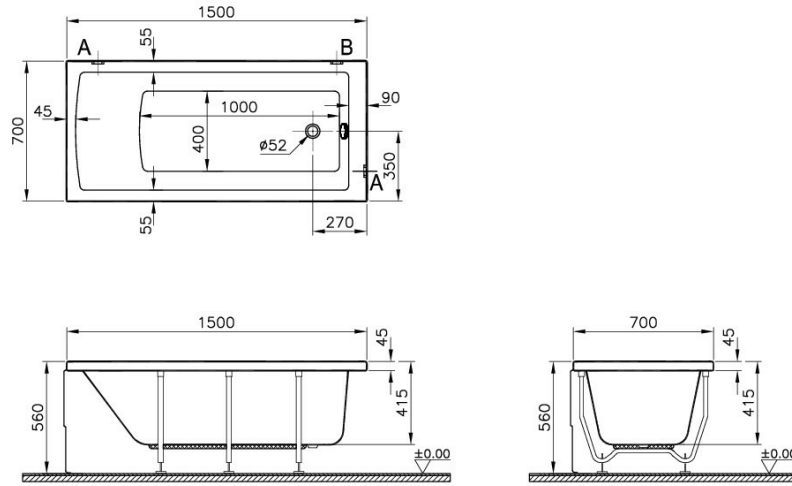

VitrA

Tanım	Neon Rectangular Bathtub
Designer	Vitra Design Team
Size	150x70
Shape	Rectangular
Guarantee	10 Years
Panel options	Acrylic
Hydromassage option	Without Massage

Ürün Kodu: 52510001000

Açıklama

150 cm

VitrA haber vermeksizin, ürünler ve teknik detaylarında değişiklik yapma hakkını saklı tutar.

Tüm çizimler standart toleranslar dahilindedir. Montaj uygulamalarında kesin ölçü ihtiyacı olursa ürün üzerinden alınan birebir ölçüler kullanılmalıdır.