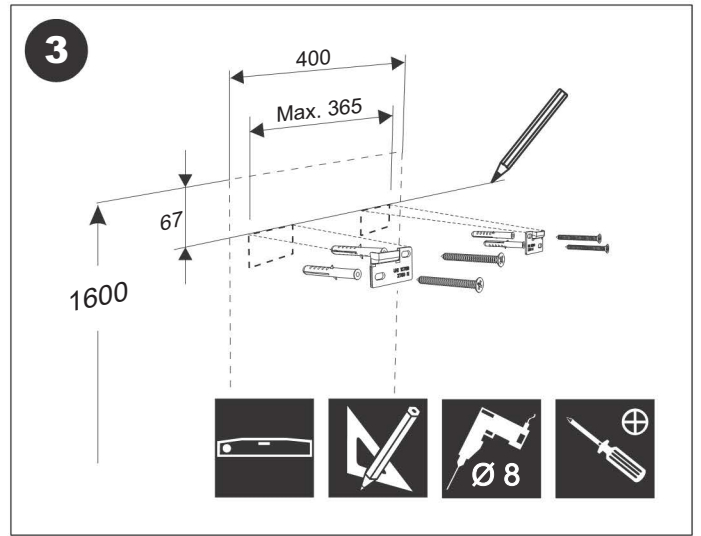

Installation Manual

Montageanleitung
Instructions de montage
Istruzioni per il montaggio

**KNOW
HOW**
INSTALLED

Geberit International AG
Schachenstrasse 77, CH-8645 Jona
documentation@geberit.com
→ **www.geberit.com**