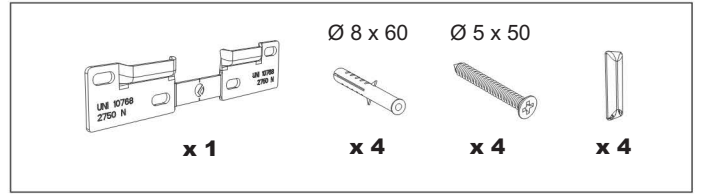

Installation Manual

Montageanleitung
Instructions de montage
Istruzioni per il montaggio

**KNOW
HOW**
INSTALLED

Geberit International AG
Schachenstrasse 77, CH-8645 Jona
documentation@geberit.com
→ **www.geberit.com**