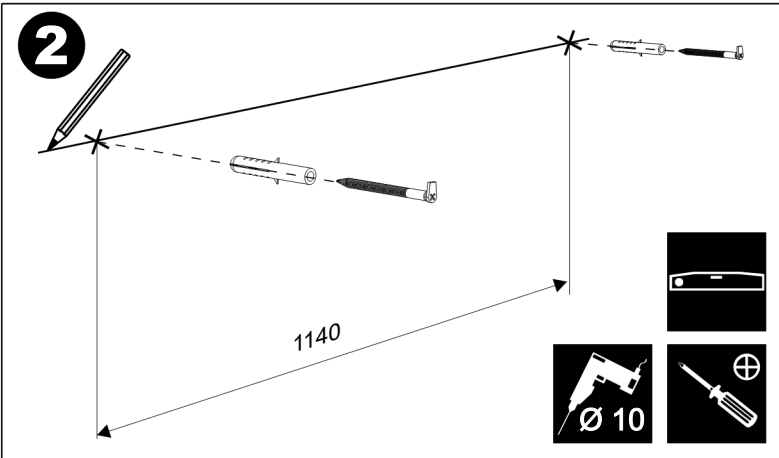

Installation Manual

Montageanleitung
Instructions de montage
Istruzioni per il montaggio

**KNOW
HOW**
INSTALLED

Geberit International AG
Schachenstrasse 77, CH-8645 Jona
documentation@geberit.com
→ **www.geberit.com**