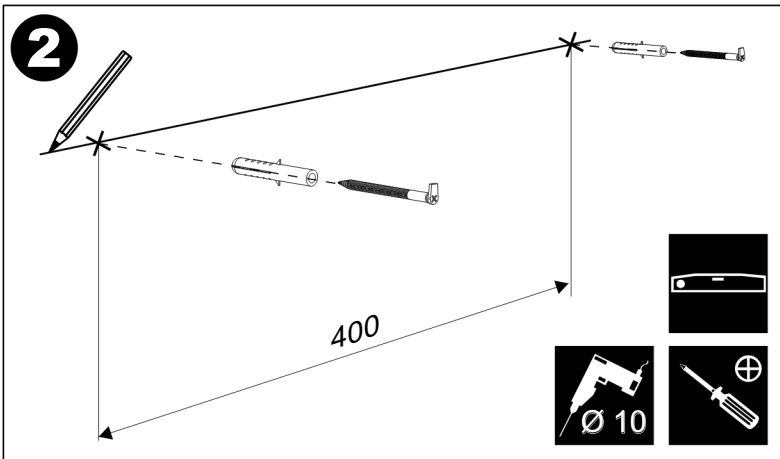

Installation Manual

Montageanleitung
Instructions de montage
Istruzioni per il montaggio

**KNOW
HOW**
INSTALLED

Geberit International AG
Schachenstrasse 77, CH-8645 Jona
documentation@geberit.com
→ **www.geberit.com**