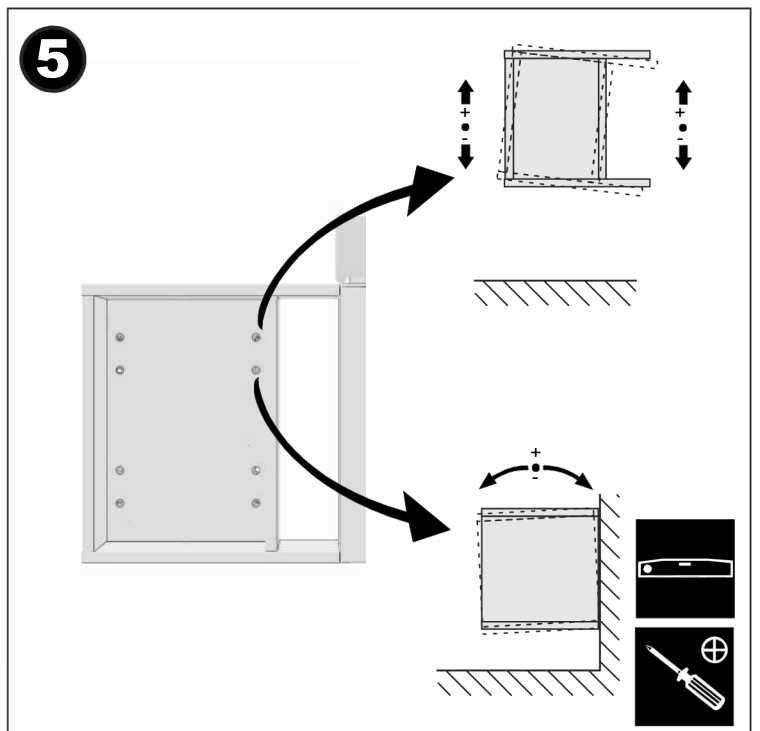

Installation Manual

Montageanleitung
Instructions de montage
Istruzioni per il montaggio

Ø 10
x 2

Ø 5 x 50
x 2

x 8

Geberit International AG
Schachenstrasse 77, CH-8645 Jona
documentation@geberit.com
→ **www.geberit.com**