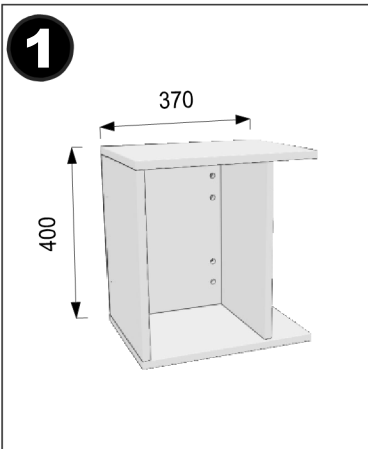

Installation Manual

Montageanleitung
Instructions de montage
Istruzioni per il montaggio

Ø 10
x 2

Ø 5 x 50
x 2

x 8

Geberit International AG
Schachenstrasse 77, CH-8645 Jona
documentation@geberit.com
→ **www.geberit.com**