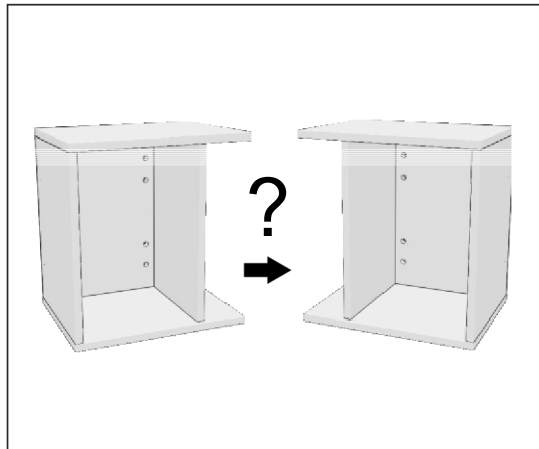

Installation Manual

Montageanleitung
Instructions de montage
Istruzioni per il montaggio

Ø 10
x 2

Ø 5 x 50
x 2

x 8

Geberit International AG
Schachenstrasse 77, CH-8645 Jona
documentation@geberit.com
→ **www.geberit.com**