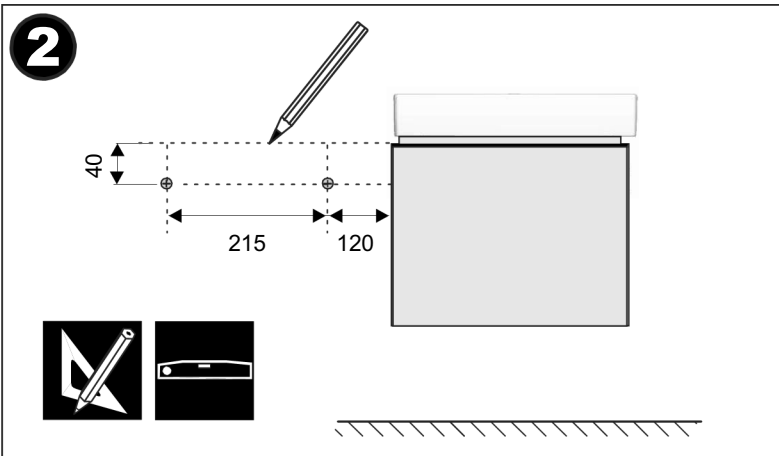

Installation Manual

Montageanleitung
Instructions de montage
Istruzioni per il montaggio

Ø 10
x 2

Ø 5 x 50
x 2

x 8

Geberit International AG
Schachenstrasse 77, CH-8645 Jona
documentation@geberit.com
→ **www.geberit.com**