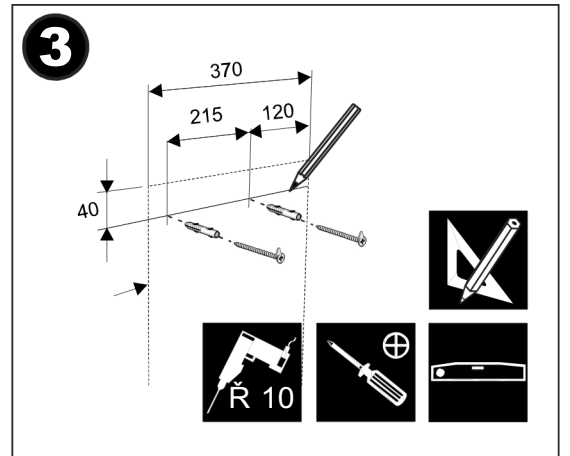

Installation Manual

Montageanleitung
Instructions de montage
Istruzioni per il montaggio

Ø 10
x 2

Ø 5 x 50
x 2

x 8

Geberit International AG
Schachenstrasse 77, CH-8645 Jona
documentation@geberit.com
→ **www.geberit.com**