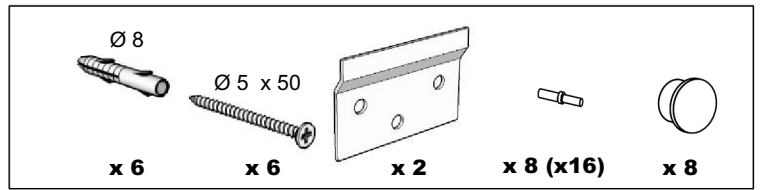

Installation Manual

Montageanleitung
Instructions de montage
Istruzioni per il montaggio

**KNOW
HOW**
INSTALLED

Geberit International AG
Schachenstrasse 77, CH-8645 Jona
documentation@geberit.com
→ **www.geberit.com**