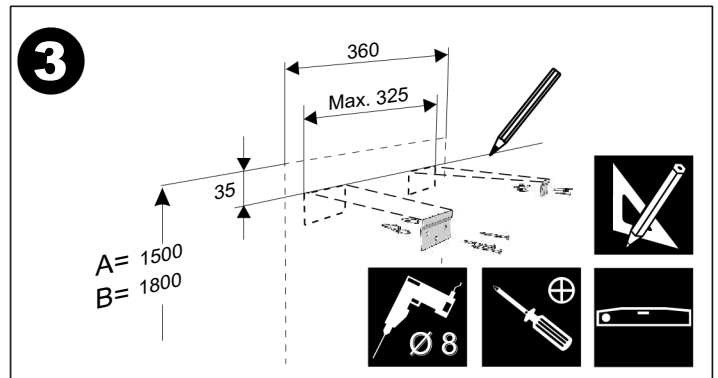

Installation Manual

Montageanleitung
Instructions de montage
Istruzioni per il montaggio

**KNOW
HOW**
INSTALLED

Geberit International AG
Schachenstrasse 77, CH-8645 Jona
documentation@geberit.com
→ **www.geberit.com**