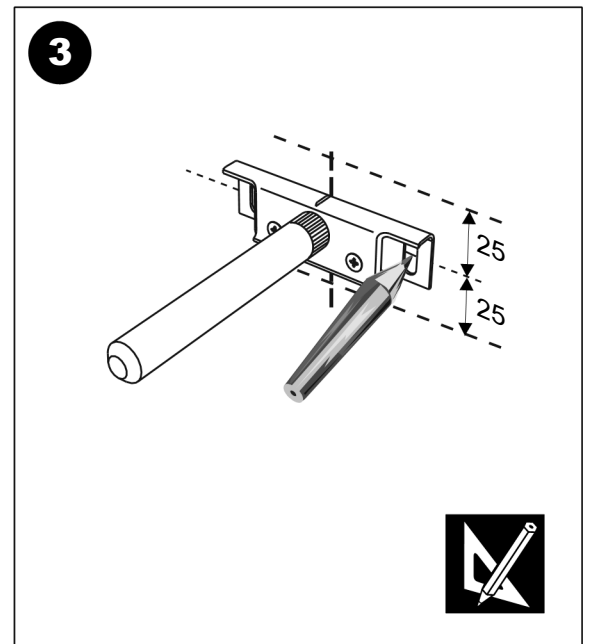

Installation Manual

Montageanleitung
Instructions de montage
Istruzioni per il montaggio

**KNOW
HOW**
INSTALLED

Geberit International AG
Schachenstrasse 77, CH-8645 Jona
documentation@geberit.com
→ **www.geberit.com**