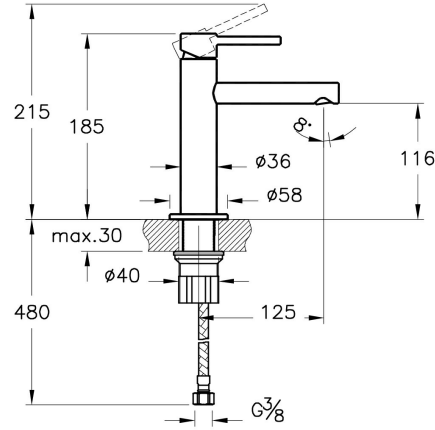

Tanım	Basin Mixer
Colour	Polished Copper
Designer	Vitra Design Team
Segments	Mid-senior
Guarantee	10 Years
Brassware Feature	Standard
Mounting type	Standard
Recommended Minimum Pressure	0.5-10 bar (Recommended 3-5 Bar)
Flow Rate	5 cm
Water Label Class	A
Product Feature Info	European Water Label
Product Feature Info	Green Building Certification
Brand	VitrA

Ürün Kodu: A4255626

#### Açıklama

Copper

VitrA haber vermeksizin, ürünler ve teknik detaylarında değişiklik yapma hakkını saklı tutar.

Tüm çizimler standart toleranslar dahilindedir. Montaj uygulamalarında kesin ölçü ihtiyacı olursa ürün üzerinden alınan birebir ölçüler kullanılmalıdır.