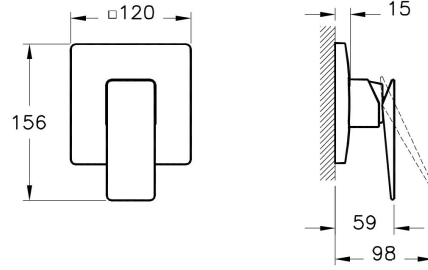

Tanım	Brava Built-in Shower Mixer
Colour	Chrome
Designer	Pentagon Design
Segments	Upper
Guarantee	10 Years
Mounting type	Flush
Recommended Minimum Pressure	0.5-10 bar (Recommended 3-5 Bar)
Flow Rate	5 cm
Water Label Class	A
Product Feature Info	European Water Label
Brand	Artema

#### Açıklama

VitrA haber vermeksizin, ürünler ve teknik detaylarında değişiklik yapma hakkını saklı tutar.

Tüm çizimler standart toleranslar dahilindedir. Montaj uygulamalarında kesin ölçü ihtiyacı olursa ürün üzerinden alınan birebir ölçüler kullanılmalıdır.