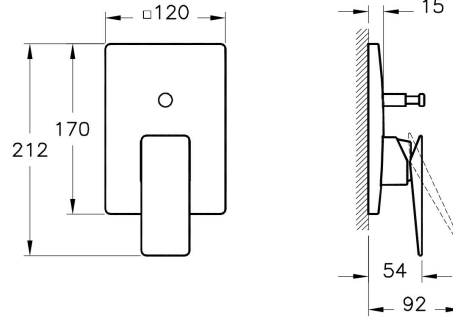

Tanım	Brava Built-in Bath/Shower Mixer
Colour	Chrome
Designer	Pentagon Design
Segments	Upper
Guarantee	10 Years
Mounting type	Flush
Recommended Minimum Pressure	0.5-10 bar (Recommended 3-5 Bar)
Flow Rate	5 cm
Water Label Class	A
Product Feature Info	European Water Label
Brand	Artema

Ürün Kodu: A42395

Açıklama

VitrA haber vermeksizin, ürünler ve teknik detaylarında değişiklik yapma hakkını saklı tutar.

Tüm çizimler standart toleranslar dahilindedir. Montaj uygulamalarında kesin ölçü ihtiyacı olursa ürün üzerinden alınan birebir ölçüler kullanılmalıdır.