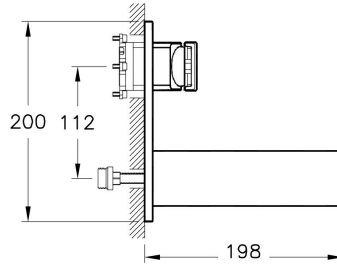

Tanım	Brava Built-In Basin Mixer
Colour	Chrome
Designer	Pentagon Design
Segments	Upper
Guarantee	10 Years
Brassware Feature	Standard
Mounting type	Flush
Recommended Minimum Pressure	0.5-10 bar (Recommended 3-5 Bar)
Flow Rate	5 cm
Aerator	Silicon
Water Label Class	A
Product Feature Info	European Water Label
Product Feature Info	Easy Cleaning
Brand	Artema

Ürün Kodu: A42394

Açıklama

VitrA haber vermeksizin, ürünler ve teknik detaylarında değişiklik yapma hakkını saklı tutar.

Tüm çizimler standart toleranslar dahilindedir. Montaj uygulamalarında kesin ölçü ihtiyacı olursa ürün üzerinden alınan birebir ölçüler kullanılmalıdır.