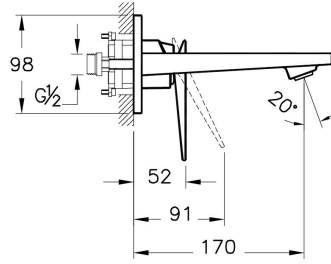

Tanım	Brava Built-In Basin Mixer
Colour	Chrome
Designer	Pentagon Design
Segments	Upper
Guarantee	10 Years
Brassware Feature	Standard
Mounting type	Flush
Recommended Minimum Pressure	0.5-10 bar (Recommended 3-5 Bar)
Flow Rate	5 cm
Aerator	Silicon
Water Label Class	A
Product Feature Info	European Water Label
Product Feature Info	Easy Cleaning
Brand	Artema

Ürün Kodu: A42394

Açıklama

VitrA haber vermeksizin, ürünler ve teknik detaylarında değişiklik yapma hakkını saklı tutar.

Tüm çizimler standart toleranslar dahilindedir. Montaj uygulamalarında kesin ölçü ihtiyacı olursa ürün üzerinden alınan birebir ölçüler kullanılmalıdır.