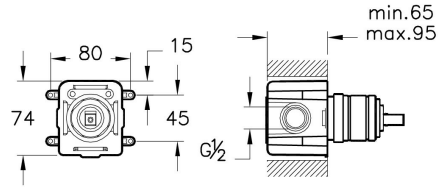

Tanım	Minibox
Colour	Chrome
Award	Golden Plumbing Building Product Award
Guarantee	10 Years
Mounting type	Flush
Brand	VitrA

Ürün Kodu: A42213

## Açıklama

Built-in shower valve, 1 way

VitrA haber vermeksizin, ürünler ve teknik detaylarında değişiklik yapma hakkını saklı tutar.

Tüm çizimler standart toleranslar dahilindedir. Montaj uygulamalarında kesin ölçü ihtiyacı olursa ürün üzerinden alınan birebir ölçüler kullanılmalıdır.