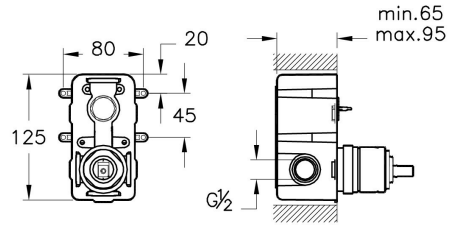

Tanım	Minibox
Colour	Chrome
Award	Golden Plumbing Building Product Award
Guarantee	10 Years
Mounting type	Flush
Brand	VitrA

Ürün Kodu: A41949

## Açıklama

Built-in shower valve, 2 way

VitrA haber vermeksizin, ürünler ve teknik detaylarında değişiklik yapma hakkını saklı tutar.

Tüm çizimler standart toleranslar dahilindedir. Montaj uygulamalarında kesin ölçü ihtiyacı olursa ürün üzerinden alınan birebir ölçüler kullanılmalıdır.