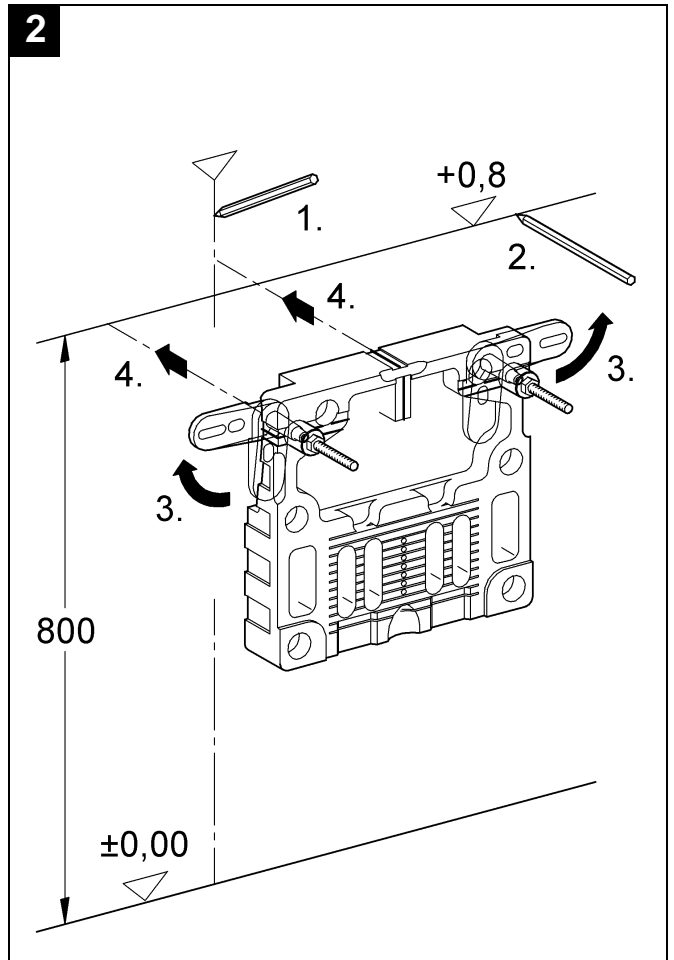

37 576

Uniset

Design & Quality Engineering GROHE Germany

GROHE
ENJOY WATER®

22A54.3300/ÄM 226621/09.12

D

Grohe Deutschland
Vertriebs GmbH
Zur Porta 9
32457 Porta Westfalica
Tel.: +49 571 3989-333
Fax: +49 571 3989-999