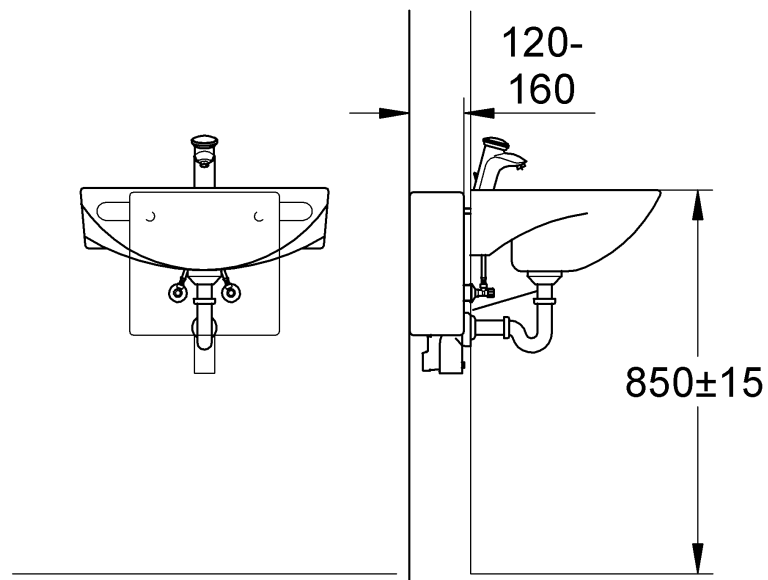

37 576

Uniset

Design & Quality Engineering GROHE Germany

GROHE
ENJOY WATER®

22A54.3300/ÄM 226621/09.12

D

Grohe Deutschland
Vertriebs GmbH
Zur Porta 9
32457 Porta Westfalica
Tel.: +49 571 3989-333
Fax: +49 571 3989-999