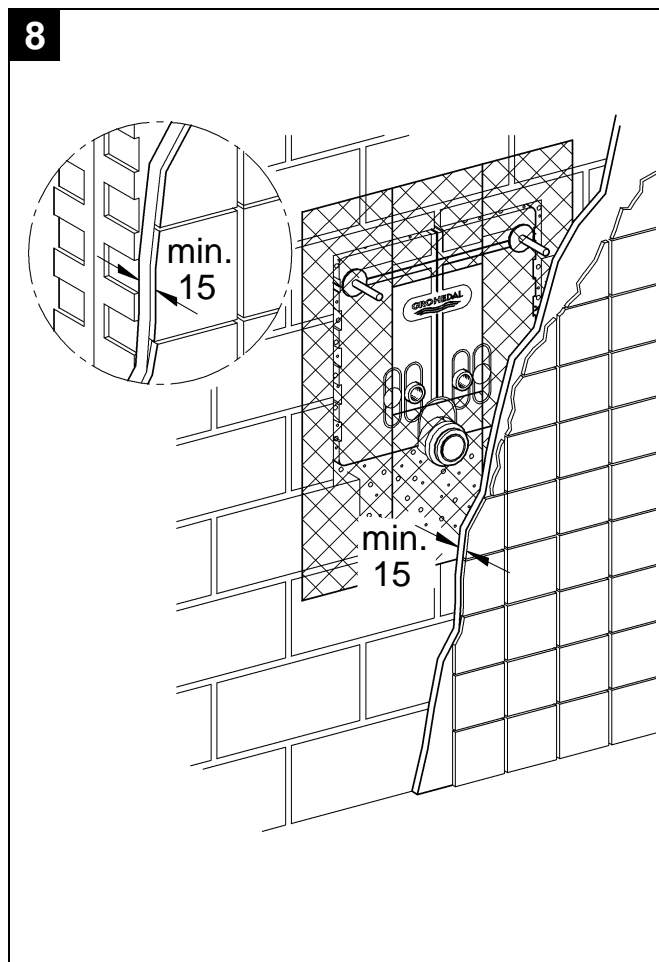

37 576

Uniset

Design & Quality Engineering GROHE Germany

GROHE
ENJOY WATER®

22A54.3300/ÄM 226621/09.12

D

Grohe Deutschland
Vertriebs GmbH
Zur Porta 9
32457 Porta Westfalica
Tel.: +49 571 3989-333
Fax: +49 571 3989-999