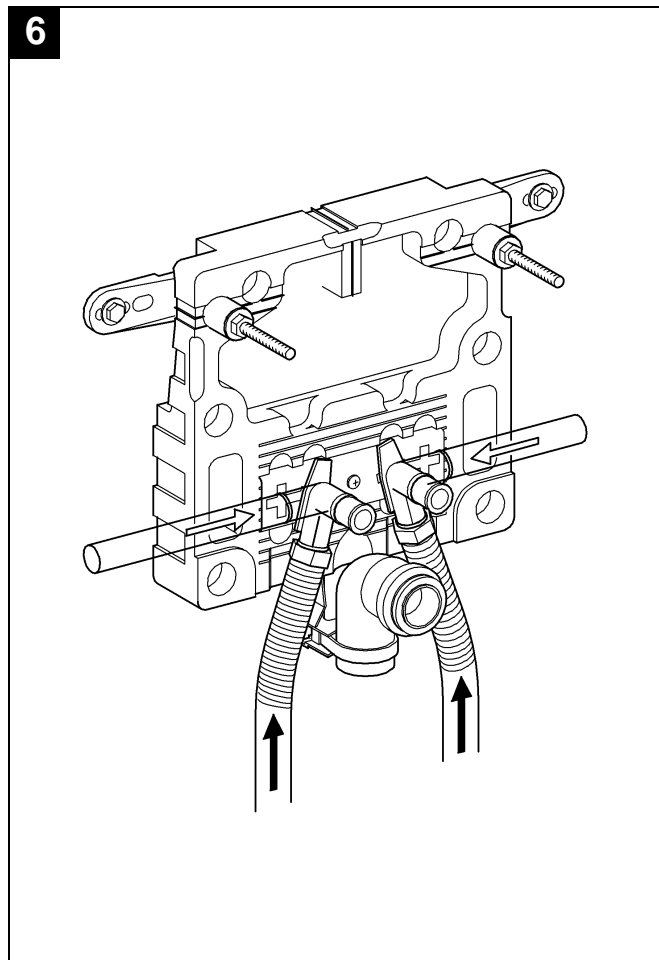

37 576

Uniset

Design & Quality Engineering GROHE Germany

GROHE
ENJOY WATER®

22A54.3300/ÄM 226621/09.12

D

Grohe Deutschland
Vertriebs GmbH
Zur Porta 9
32457 Porta Westfalica
Tel.: +49 571 3989-333
Fax: +49 571 3989-999