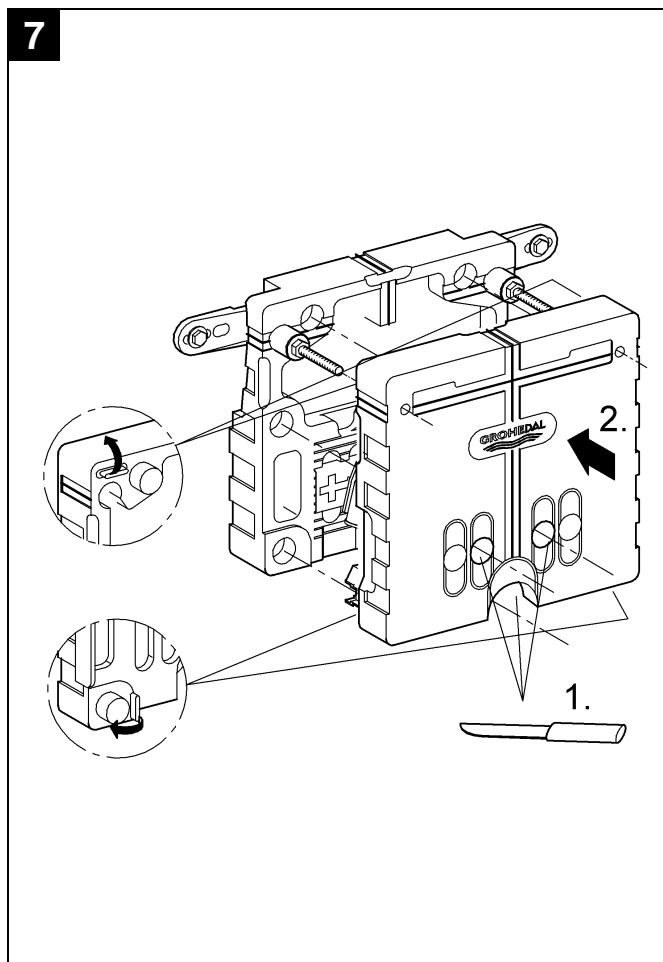

37 576

Uniset

Design & Quality Engineering GROHE Germany

GROHE
ENJOY WATER®

22A54.3300/ÄM 226621/09.12

D

Grohe Deutschland
Vertriebs GmbH
Zur Porta 9
32457 Porta Westfalica
Tel.: +49 571 3989-333
Fax: +49 571 3989-999