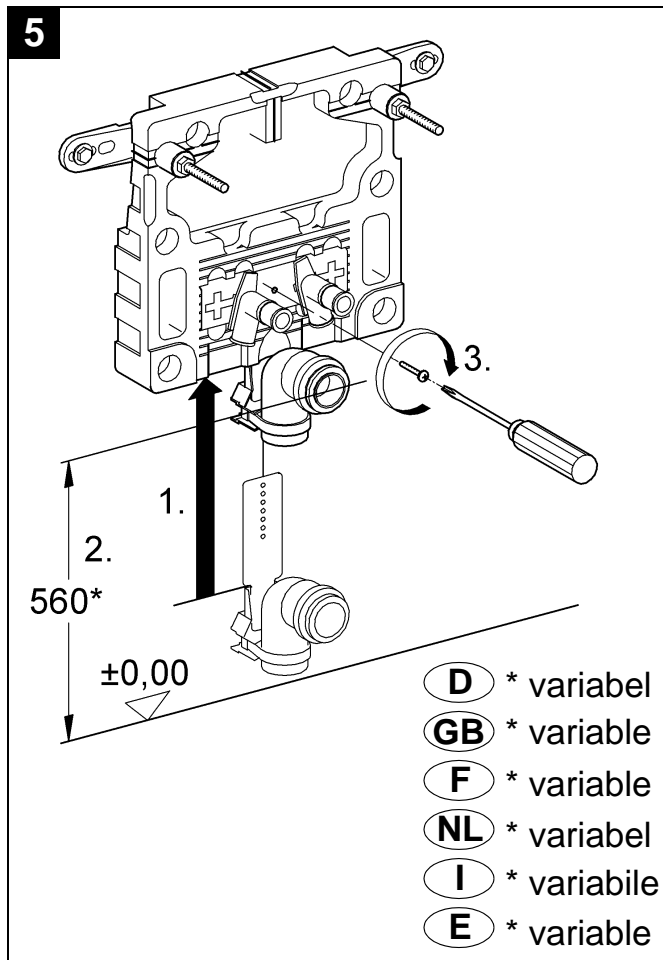

37 576

Uniset

Design & Quality Engineering GROHE Germany

GROHE
ENJOY WATER®

22A54.3300/ÄM 226621/09.12

D

Grohe Deutschland
Vertriebs GmbH
Zur Porta 9
32457 Porta Westfalica
Tel.: +49 571 3989-333
Fax: +49 571 3989-999