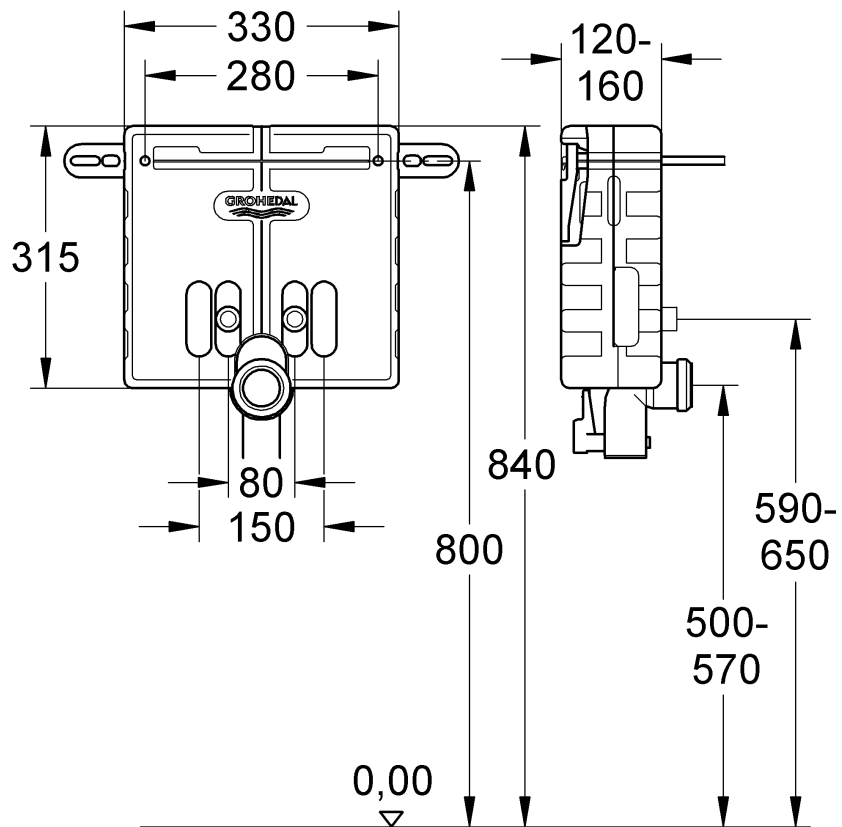

37 576

Uniset

Design & Quality Engineering GROHE Germany

GROHE
ENJOY WATER®

22A54.3300/ÄM 226621/09.12

D

Grohe Deutschland
Vertriebs GmbH
Zur Porta 9
32457 Porta Westfalica
Tel.: +49 571 3989-333
Fax: +49 571 3989-999