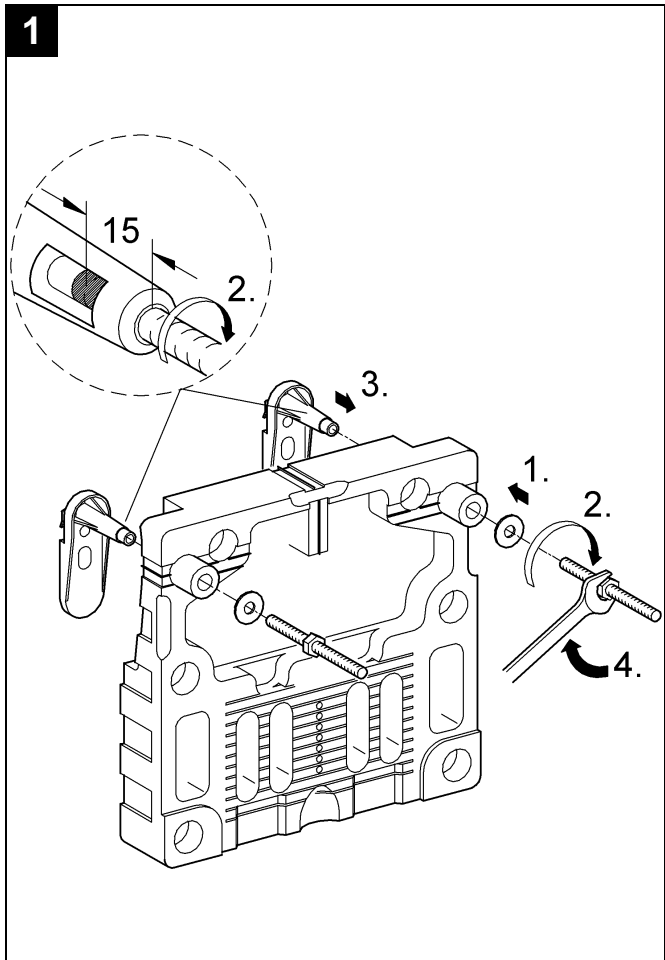

37 576

Uniset

Design & Quality Engineering GROHE Germany

GROHE
ENJOY WATER®

22A54.3300/ÄM 226621/09.12

D

Grohe Deutschland
Vertriebs GmbH
Zur Porta 9
32457 Porta Westfalica
Tel.: +49 571 3989-333
Fax: +49 571 3989-999