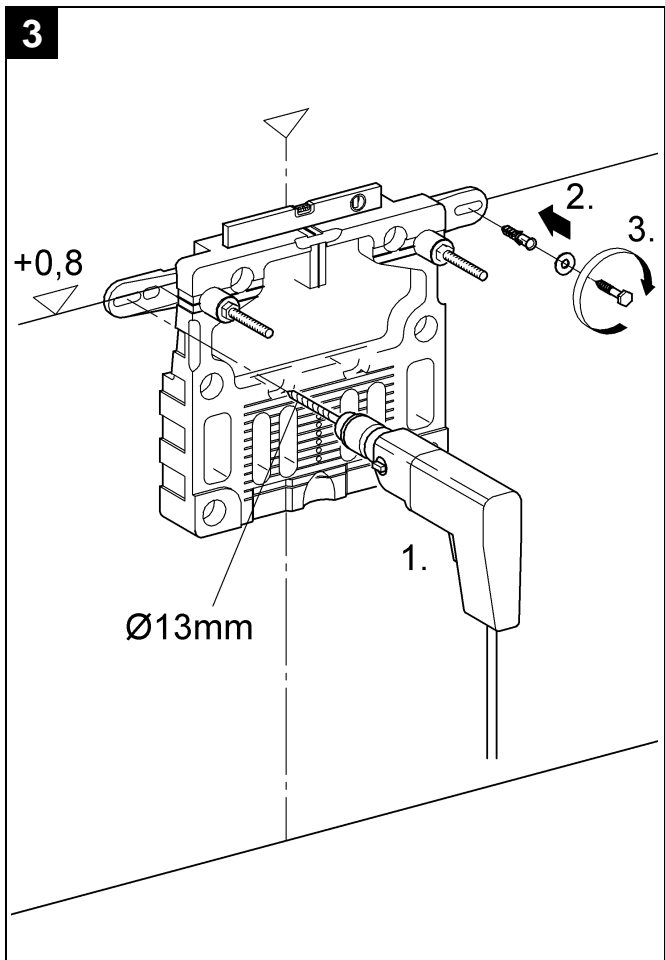

37 576

Uniset

Design & Quality Engineering GROHE Germany

GROHE
ENJOY WATER®

22A54.3300/ÄM 226621/09.12

D

Grohe Deutschland
Vertriebs GmbH
Zur Porta 9
32457 Porta Westfalica
Tel.: +49 571 3989-333
Fax: +49 571 3989-999