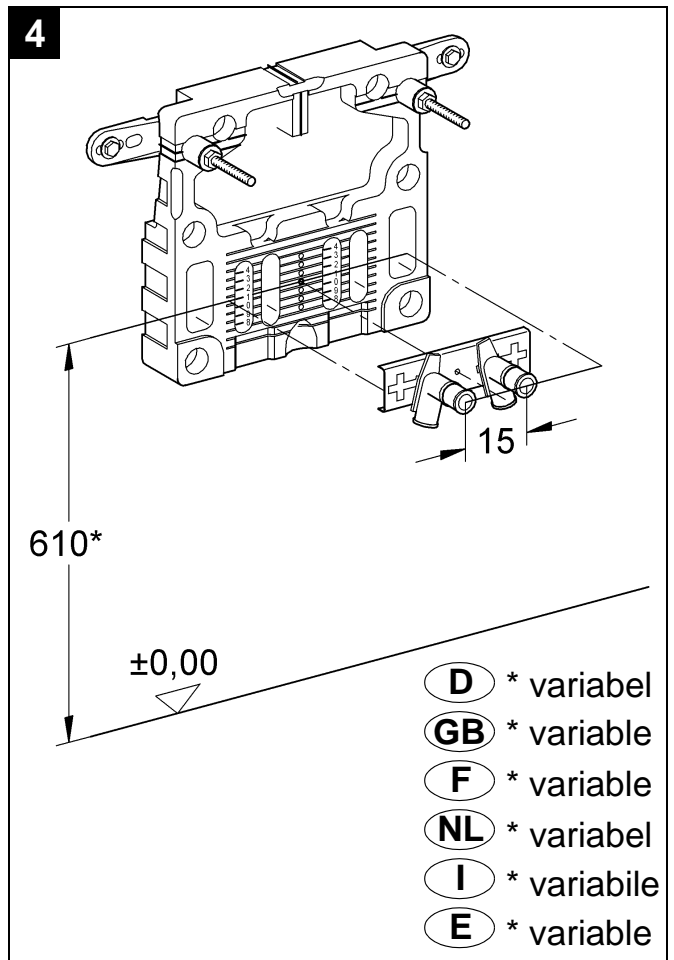

37 576

Uniset

Design & Quality Engineering GROHE Germany

GROHE
ENJOY WATER®

22A54.3300/ÄM 226621/09.12

D

Grohe Deutschland
Vertriebs GmbH
Zur Porta 9
32457 Porta Westfalica
Tel.: +49 571 3989-333
Fax: +49 571 3989-999