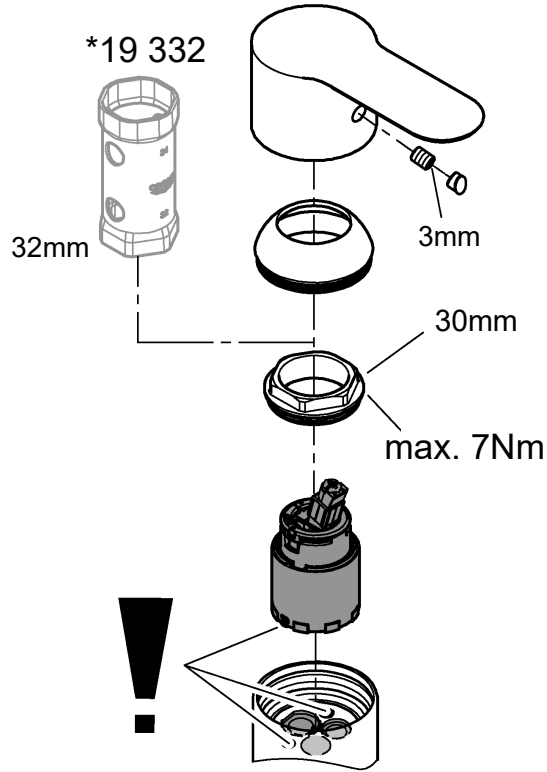

DIN 1988
DIN EN 806

bar

max. 10

0,5 5 1

°C

max. 70°

60°

13mm

*19 017

32mm

*19 332

1

	90°
	0°
	360°

	150°
	0°
	360°

2

3

4

5

1a

1b

2

*19 332	32mm
*19 017	13mm

13 954 (KSA) (UAE)

32mm