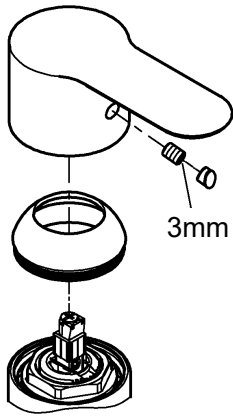

DIN 1988
DIN EN 806

bar

max. 10

0,5 5 1

°C

max. 70°

60°

13mm

*19 017

32mm

*19 332

1

	90°
	0°
	360°

	150°
	0°
	360°

2

3

4

5

1a

1b

2

*19 332	32mm
*19 017	13mm

13 954 (KSA) (UAE)

32mm