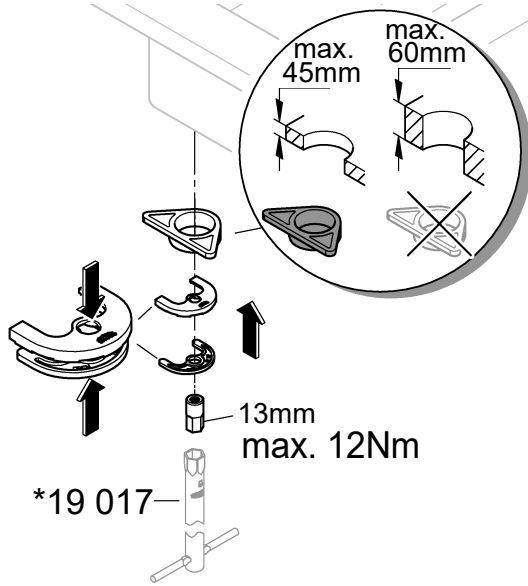

DIN 1988
DIN EN 806

bar

max. 10

0,5 5 1

°C

max. 70°

60°

13mm

*19 017

32mm

*19 332

1

	90°
	0°
	360°

	150°
	0°
	360°

2

3

4

5

1a

1b

2

*19 332	32mm
*19 017	13mm

13 954 (KSA) (UAE)

32mm