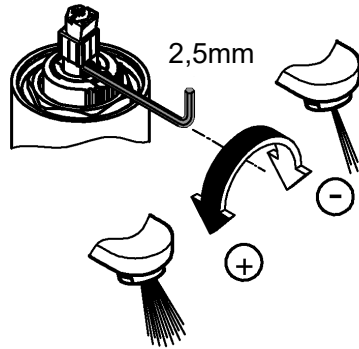

2

3

4

5

* =

| | | | |
|---------|------|---------|------|
| *19 332 | 32mm | *19 017 | 13mm |
| | | | |

Pure Freude an Wasser

GROHE
WAVES