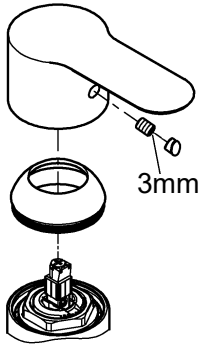

5

1

°C

max. 70°

60°

13mm
*19 017

32mm
*19 332

1

2

3

4

5

* =

| | | | |
|---------|------|---------|------|
| *19 332 | 32mm | *19 017 | 13mm |
| | | | |

Pure Freude an Wasser

GROHE
WAVES