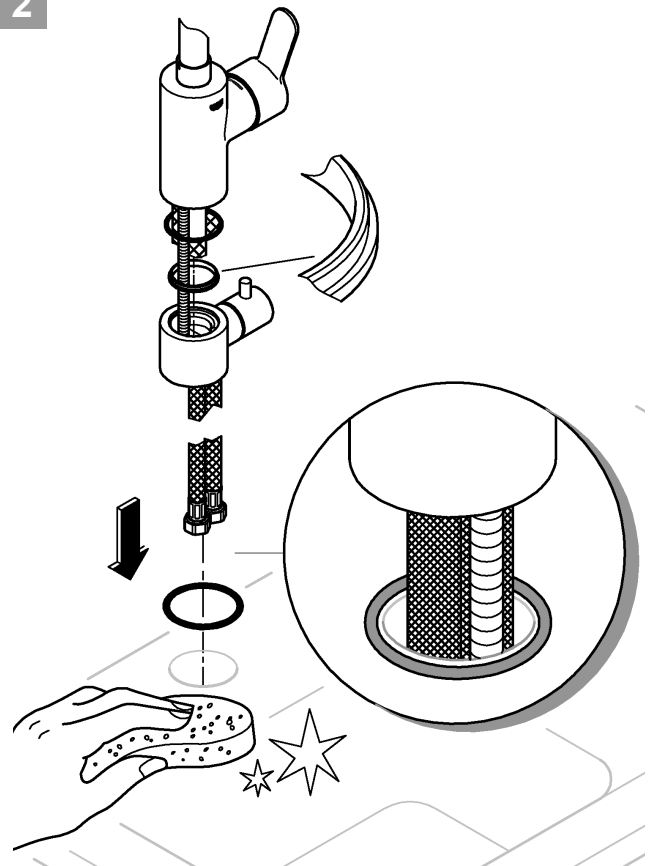

2

3

4

5

* =

| | | | |
|---------|------|---------|------|
| *19 332 | 32mm | *19 017 | 13mm |
| | | | |

Pure Freude an Wasser

GROHE
WAVES