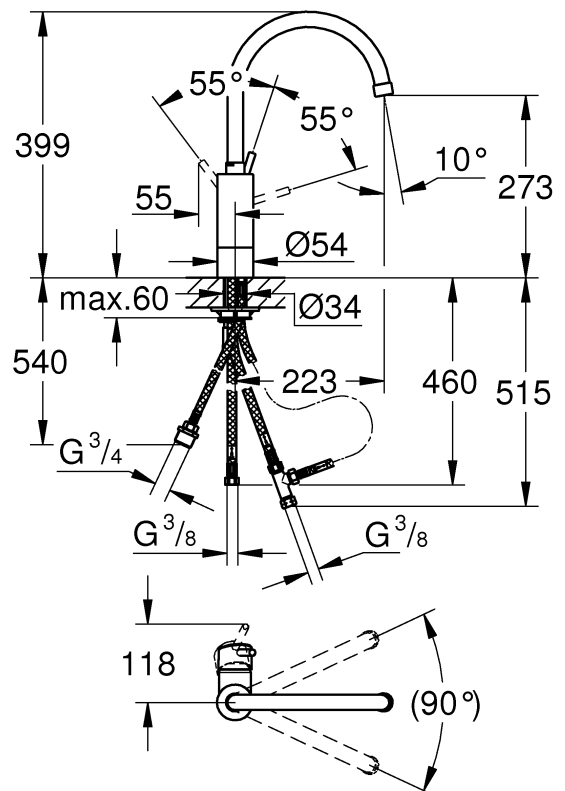

31 209

32 666

(31 793)

DIN 1988

DIN EN 806

bar

max. 10

0,5

5

1

°C

max. 70°

60°

13mm
*19 017

32mm
*19 332

1

2

3

4

5

* =

| | | | |
|---------|------|---------|------|
| *19 332 | 32mm | *19 017 | 13mm |
| | | | |

Pure Freude an Wasser

GROHE
WAVES