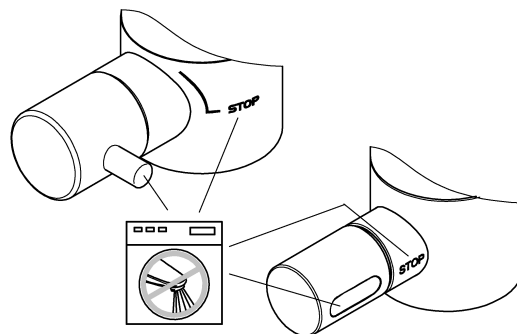

2

3

4

5

* =

| | | | |
|---------|------|---------|------|
| *19 332 | 32mm | *19 017 | 13mm |
| | | | |

Pure Freude an Wasser

GROHE
WAVES