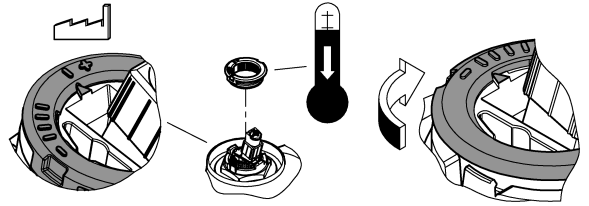

2

3

4

5

* =

| | | | |
|---------|------|---------|------|
| *19 332 | 32mm | *19 017 | 13mm |
| | | | |

Pure Freude an Wasser

GROHE
WAVES