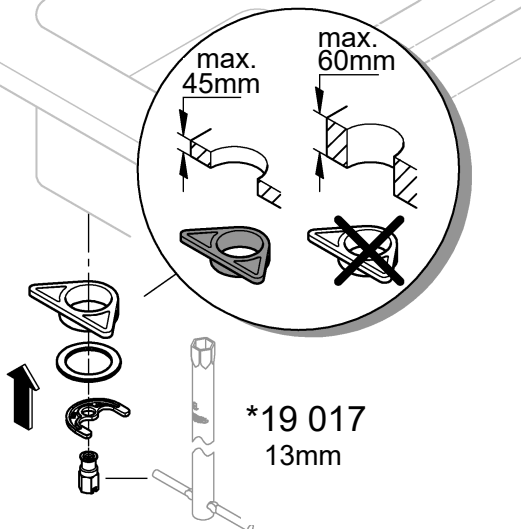

31 209

32 666

(31 793)

DIN 1988

DIN EN 806

bar

max. 10

0,5

5

1

°C

max. 70°

60°

13mm
*19 017

32mm
*19 332

1

2

3

4

5

* =

| | | | |
|---------|------|---------|------|
| *19 332 | 32mm | *19 017 | 13mm |
| | | | |

Pure Freude an Wasser

GROHE
WAVES