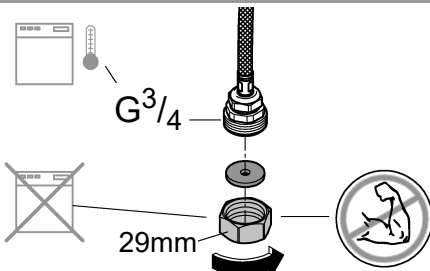

2

3

4

5

* =

| | | | |
|---------|------|---------|------|
| *19 332 | 32mm | *19 017 | 13mm |
| | | | |

Pure Freude an Wasser

GROHE
WAVES