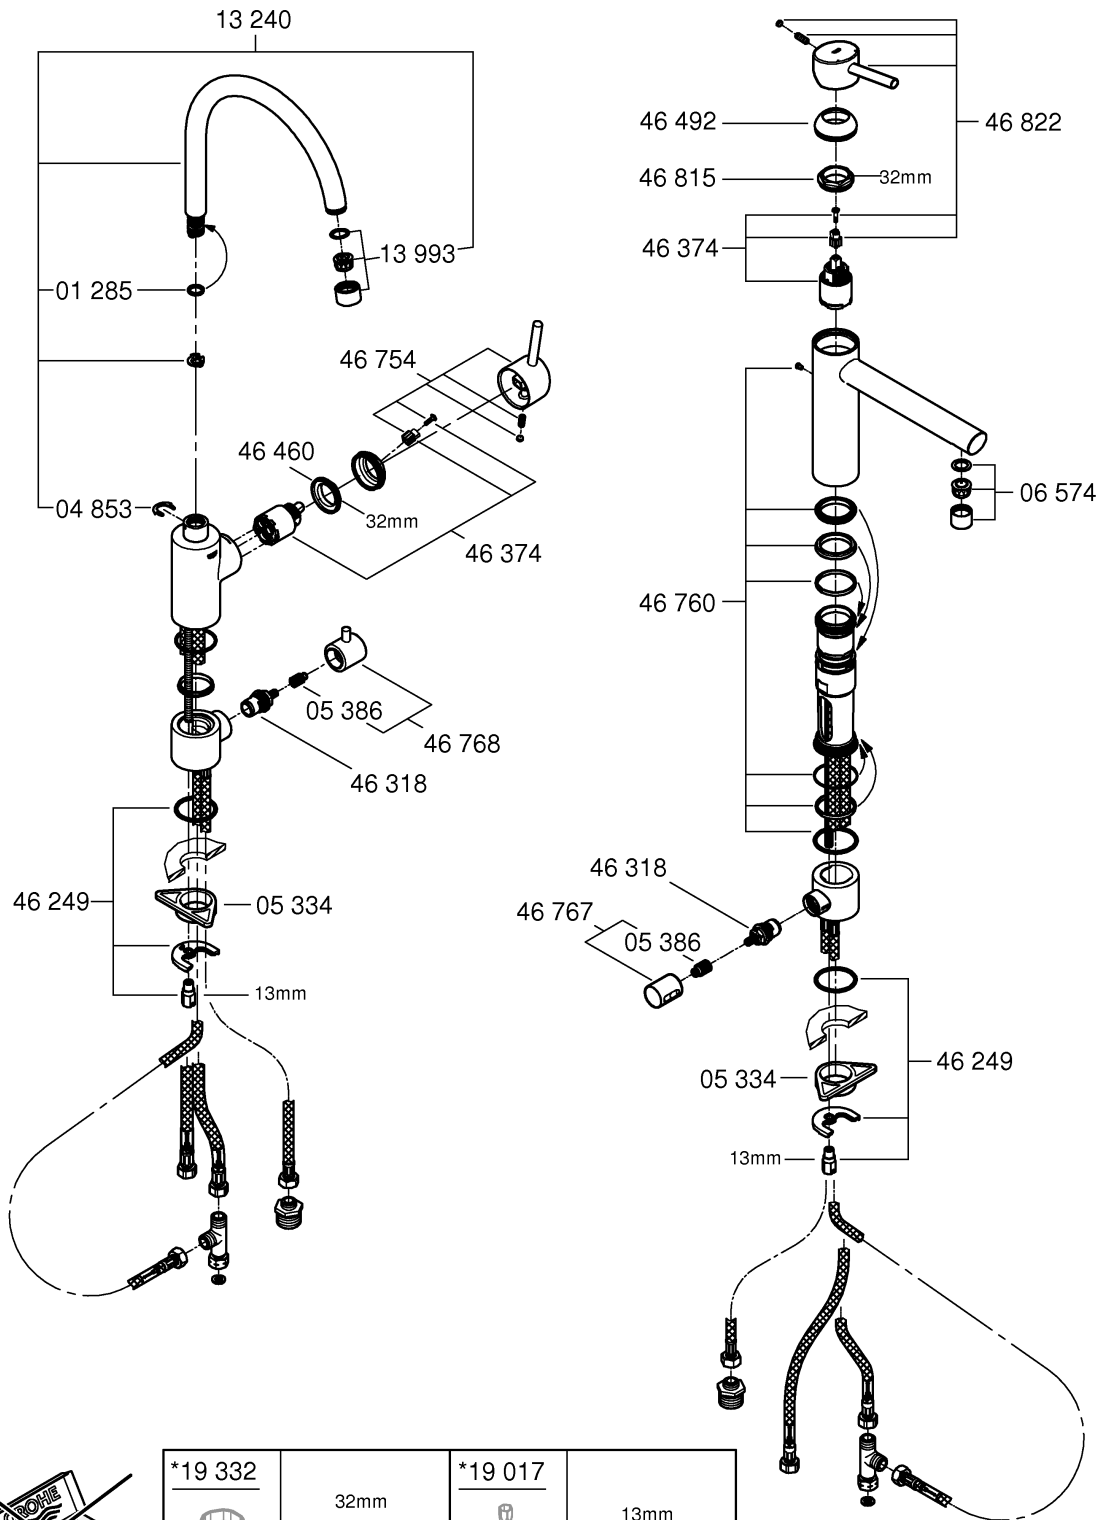

2

3

4

5

* =

| | | | |
|---------|------|---------|------|
| *19 332 | 32mm | *19 017 | 13mm |
| | | | |

Pure Freude an Wasser

GROHE
WAVES