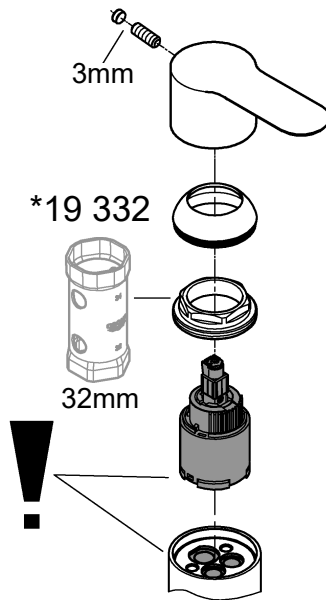

5

1

°C

max. 70°

60°

13mm
*19 017

32mm
*19 332

1

2

3

4

5

* =

| | | | |
|---------|------|---------|------|
| *19 332 | 32mm | *19 017 | 13mm |
| | | | |

Pure Freude an Wasser

GROHE
WAVES