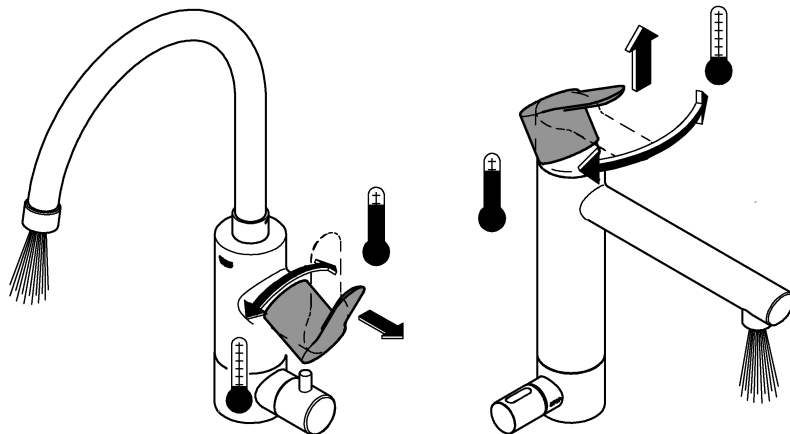

2

3

4

5

* =

| | | | |
|---------|------|---------|------|
| *19 332 | 32mm | *19 017 | 13mm |
| | | | |

Pure Freude an Wasser

GROHE
WAVES