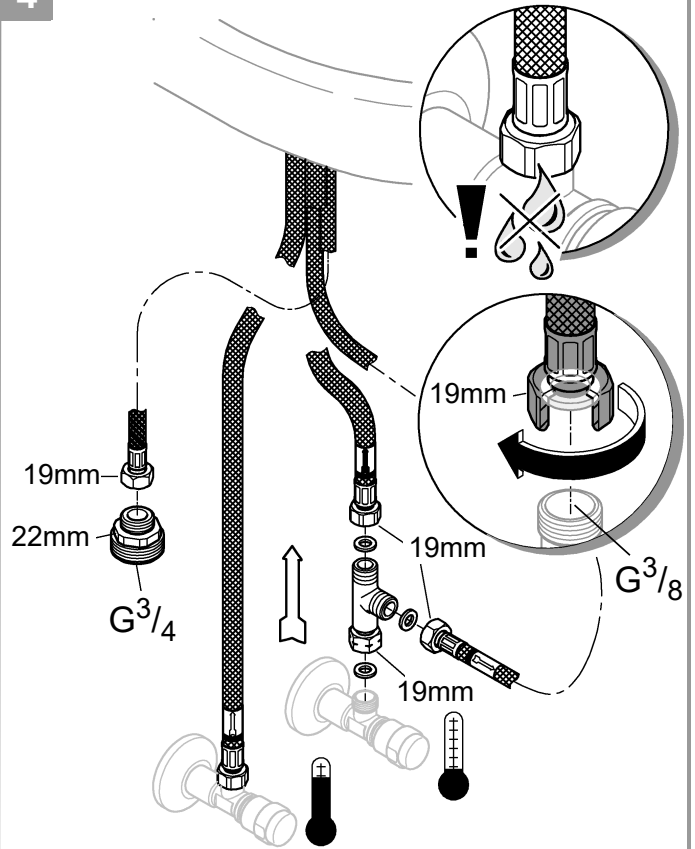

2

3

4

5

* =

| | | | |
|---------|------|---------|------|
| *19 332 | 32mm | *19 017 | 13mm |
| | | | |

Pure Freude an Wasser

GROHE
WAVES