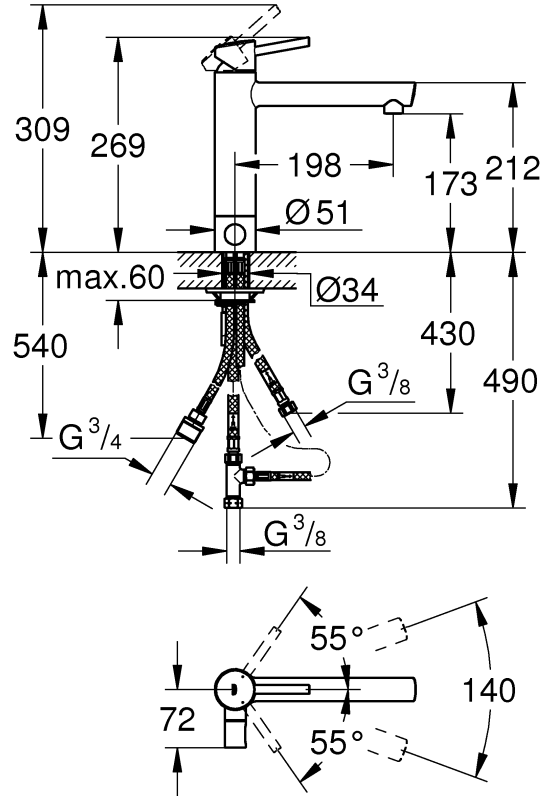

31 209

32 666

(31 793)

DIN 1988

DIN EN 806

bar

max. 10

0,5

5

1

°C

max. 70°

60°

13mm
*19 017

32mm
*19 332

1

2

3

4

5

* =

| | | | |
|---------|------|---------|------|
| *19 332 | 32mm | *19 017 | 13mm |
| | | | |

Pure Freude an Wasser

GROHE
WAVES