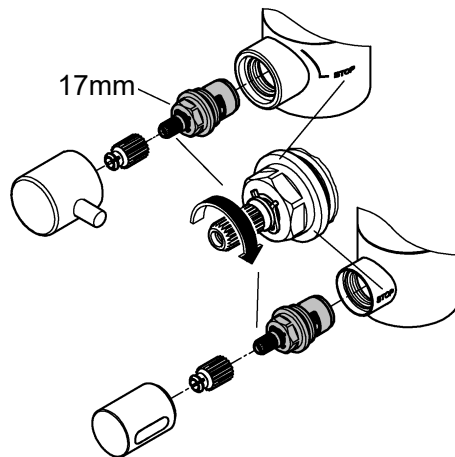

2

3

4

5

* =

| | | | |
|---------|------|---------|------|
| *19 332 | 32mm | *19 017 | 13mm |
| | | | |

Pure Freude an Wasser

GROHE
WAVES