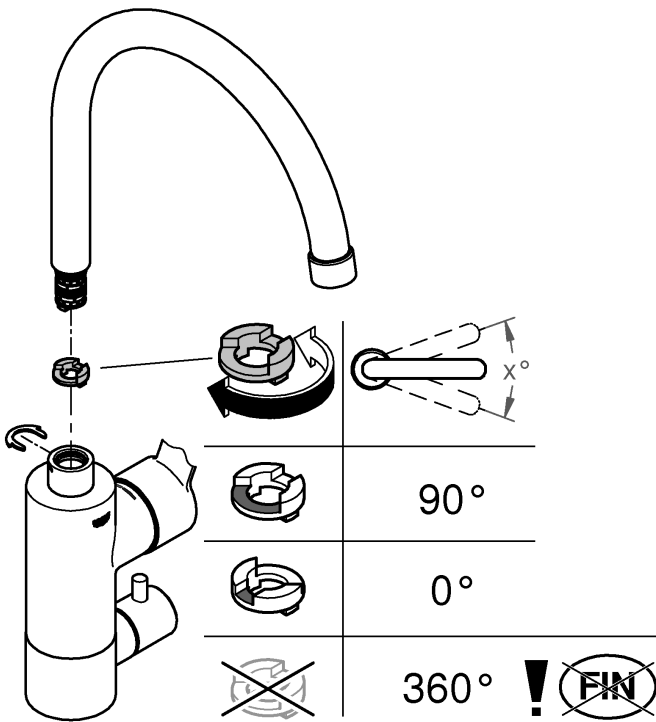

2

3

4

5

* =

| | | | |
|---------|------|---------|------|
| *19 332 | 32mm | *19 017 | 13mm |
| | | | |

Pure Freude an Wasser

GROHE
WAVES