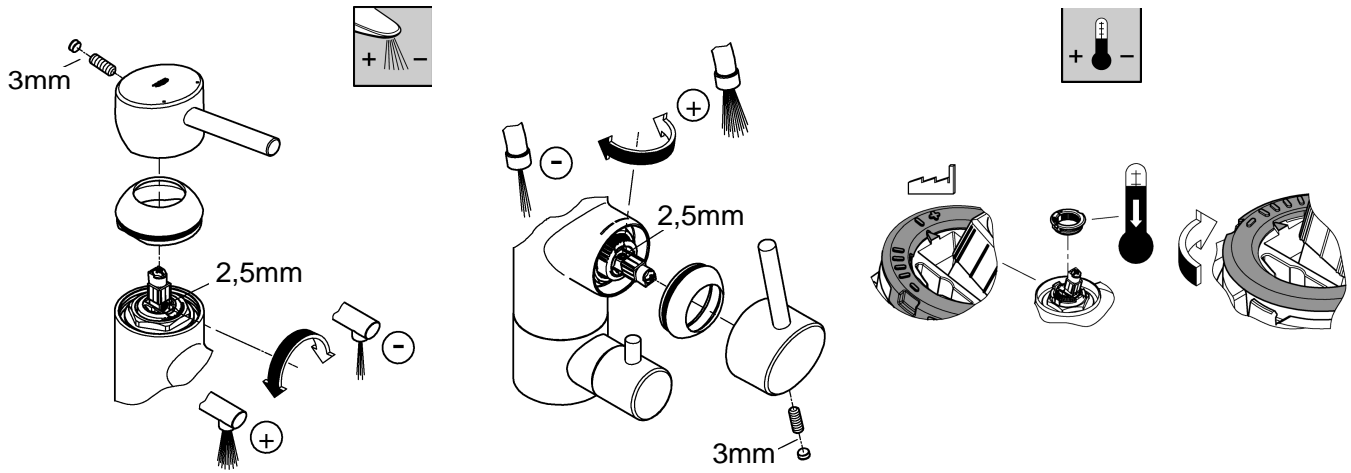

31 209

32 666

* =

*19 332	32mm	*19 017	13mm

360°
0°
90°

S Denna tekniska produktinformation är inte uteslutande avsedd för installatören eller anvisade fackmän!
Var vänlig lämna informationen vidare till användaren!

En reduceringsventil bör installeras om vilotrycket överstiger 5 bar.

- Installation:**
Spola rörledningssystemet noggrant före och efter installationen.
- Funktion:**
Kontrollera att alla anslutningar är täta och fungerar felfritt.
- Volymbegränsning:**
Flödebegränsningen bör inte användas i kombination med genomströmningsberedare.
- Temperaturbegränsning:**
Den förmonterade temperaturbegränsaren är inte aktiverad vid leverans.
- Underhåll:**
Kontrollera och rengör alla delarna, byt vid behov.
Stäng av vattentillförseln vid underhållsarbeten!
- !** **Kontrollera att tätningarna sitter rätt vid montering av insatsen.**
Skruva fast skruvförbandet och dra åt hårt.
- Reservdelar:** se sprängskiss (* = specialtillbehör).
Skötsel: se Skötselanvisning