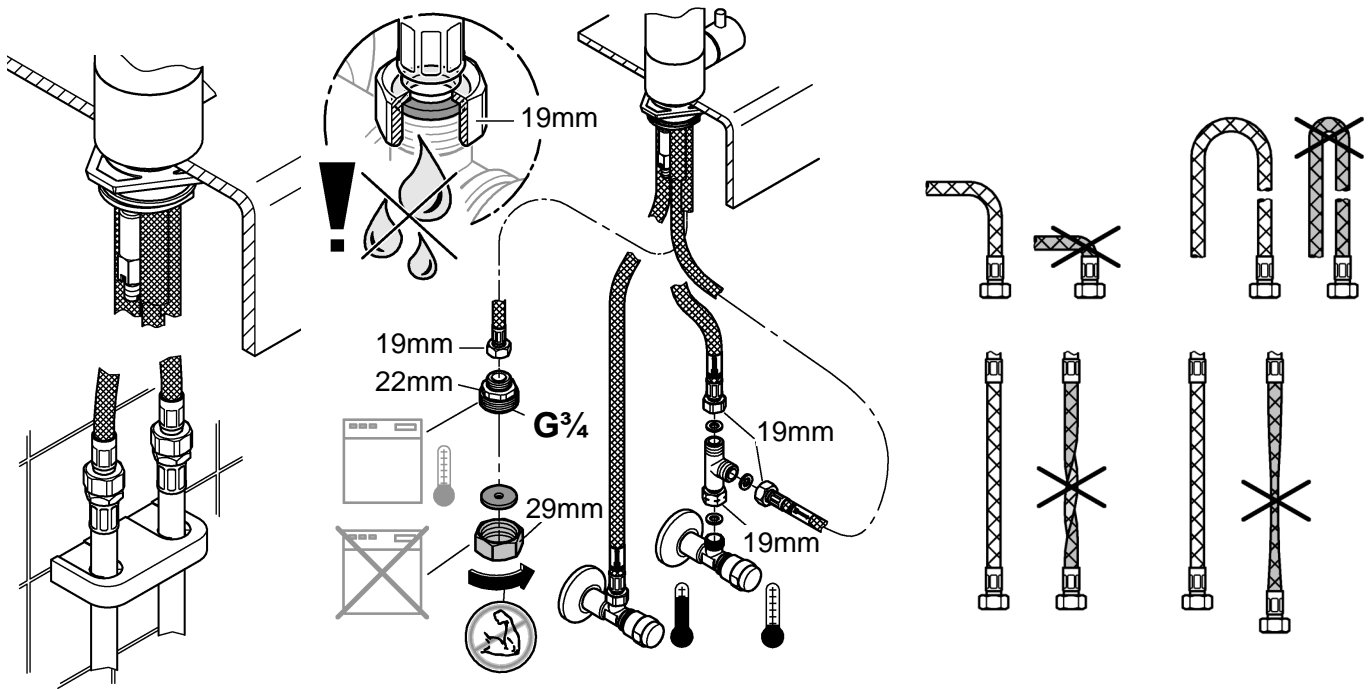

31 209

32 666

* =

*19 332	32mm	*19 017	13mm

360°
0°
90°

S Denna tekniska produktinformation är inte uteslutande avsedd för installatören eller anvisade fackmän!
Var vänlig lämna informationen vidare till användaren!

En reduceringsventil bör installeras om vilotrycket överstiger 5 bar.

- Installation:**
Spola rörledningssystemet noggrant före och efter installationen.
- Funktion:**
Kontrollera att alla anslutningar är täta och fungerar felfritt.
- Volymbegränsning:**
Flödebegränsningen bör inte användas i kombination med genomströmningsberedare.
- Temperaturbegränsning:**
Den förmonterade temperaturbegränsaren är inte aktiverad vid leverans.
- Underhåll:**
Kontrollera och rengör alla delarna, byt vid behov.
Stäng av vattentillförseln vid underhållsarbeten!
- !** **Kontrollera att tätningarna sitter rätt vid montering av insatsen.**
Skruva fast skruvförbandet och dra åt hårt.
- Reservdelar:** se sprängskiss (* = specialtillbehör).
Skötsel: se Skötselanvisning