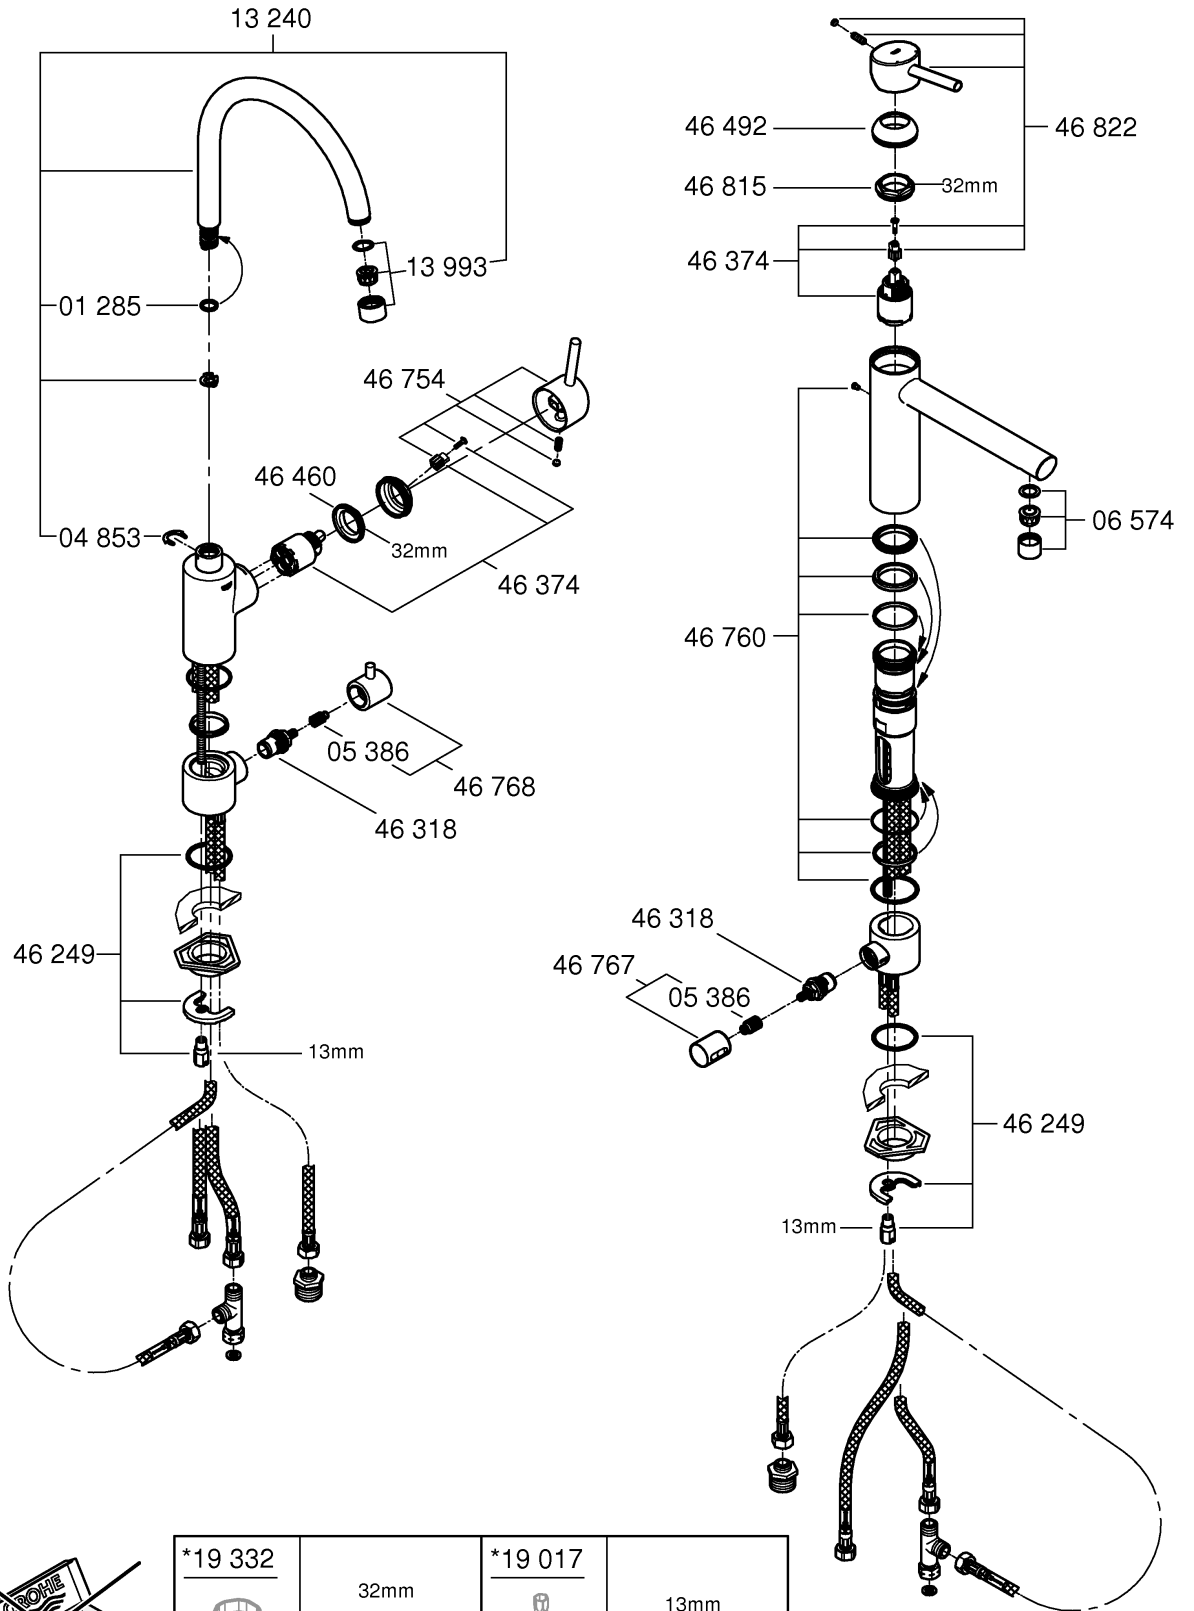

31 209

32 666

* =

*19 332	32mm	*19 017	13mm

360°
0°
90°

S Denna tekniska produktinformation är inte uteslutande avsedd för installatören eller anvisade fackmän!
Var vänlig lämna informationen vidare till användaren!