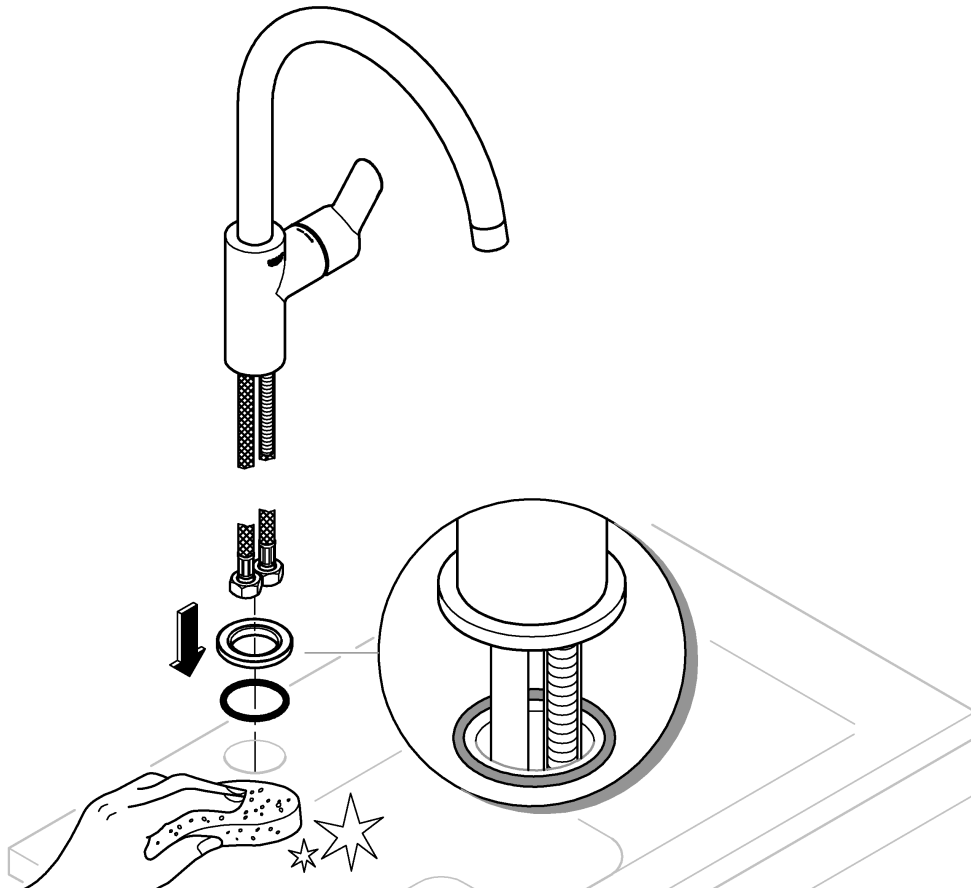

### BauFlow

31 538

DIN 1988  
DIN EN 806

1

2

3

3 bar:
10 l/min