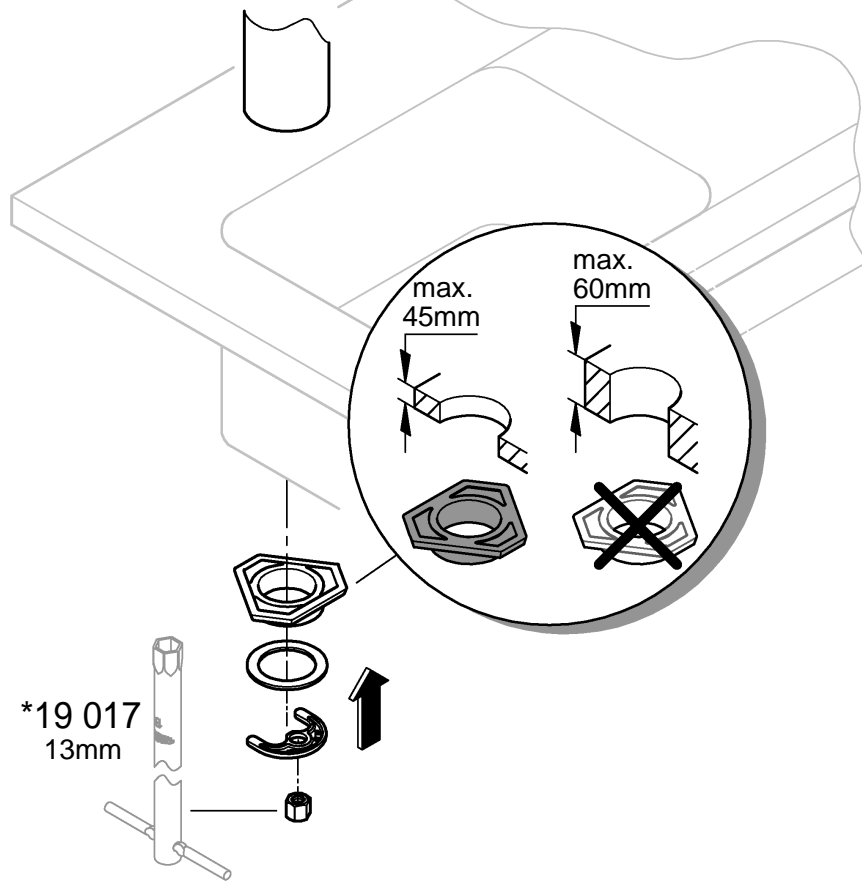

### BauFlow

31 538

DIN 1988  
DIN EN 806

1

2

3

3 bar:
10 l/min