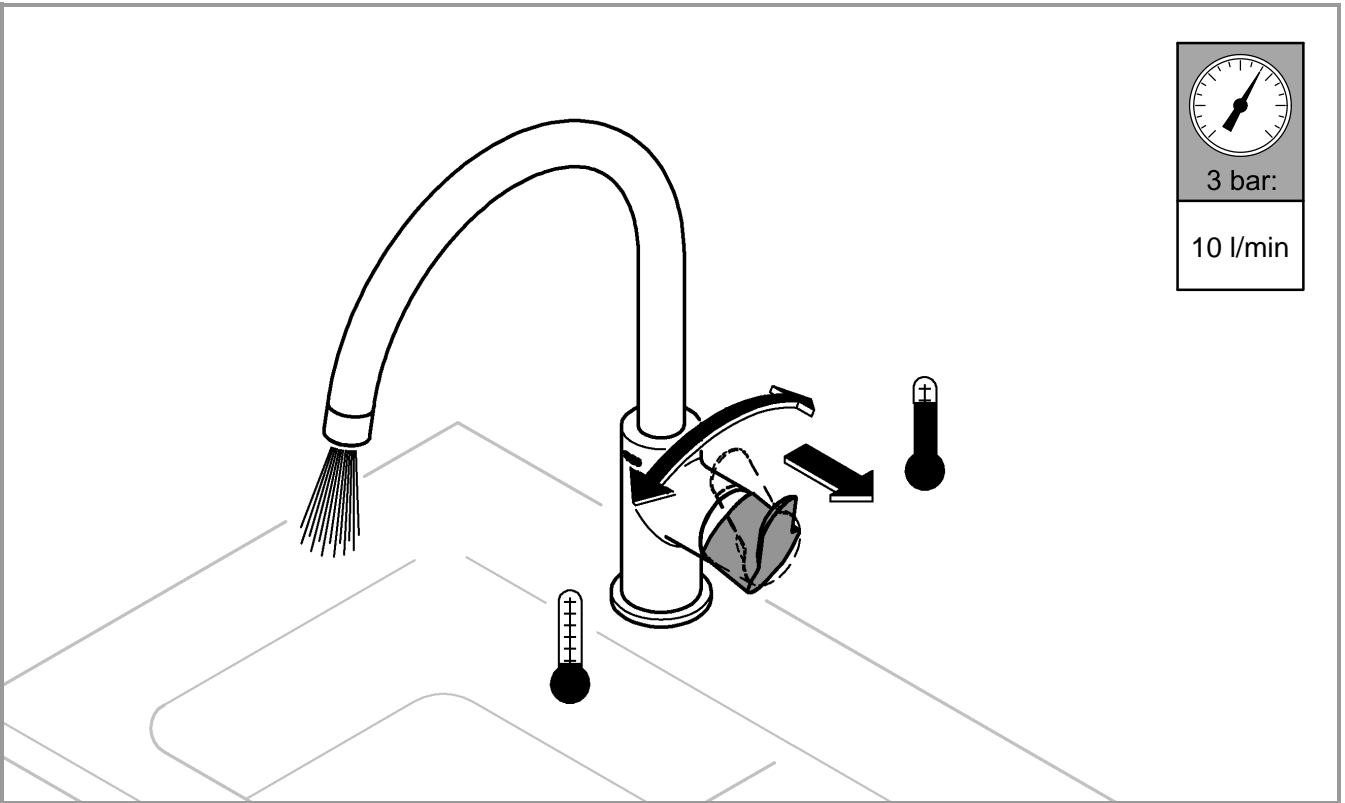

### BauFlow

31 538

DIN 1988  
DIN EN 806

1

2

3

3 bar:
10 l/min