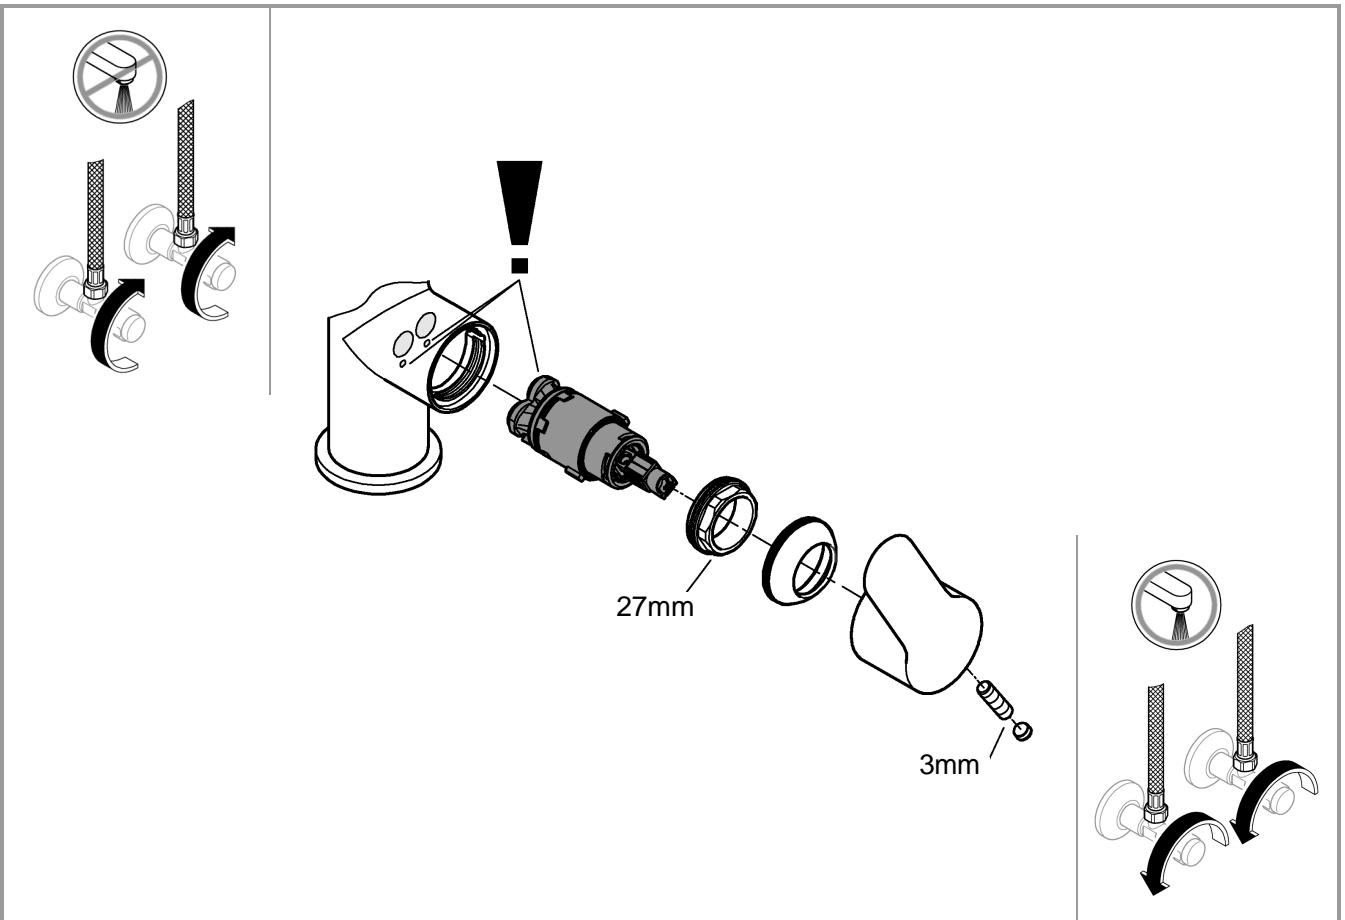

### BauFlow

31 538

DIN 1988  
DIN EN 806

1

2

3

3 bar:
10 l/min