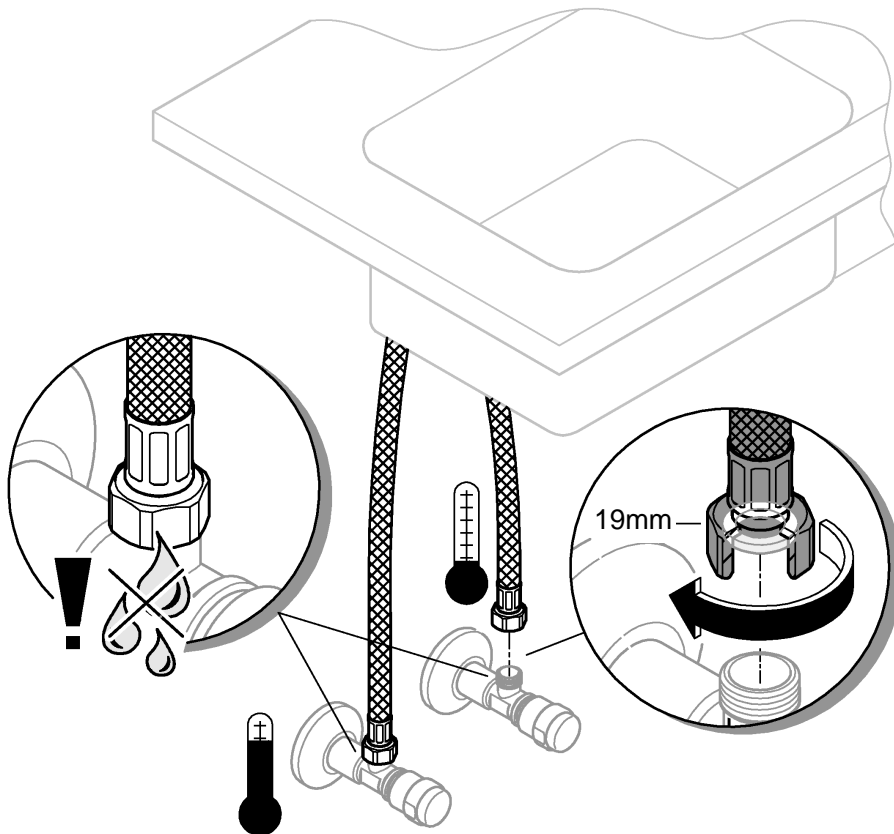

### BauFlow

31 538

DIN 1988  
DIN EN 806

1

2

3

3 bar:
10 l/min