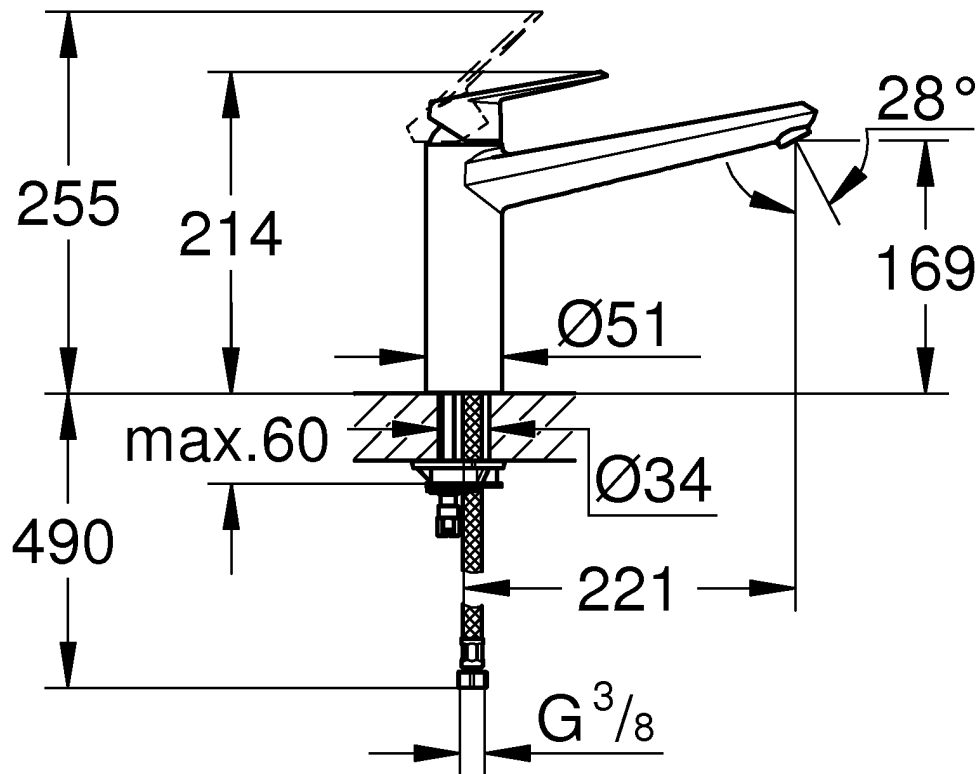

31 236

*19 332	32mm
*19 017	13mm

DIN 1988  
DIN EN 806

1

2

3

\*19 332  
32mm

Pure Freude an Wasser