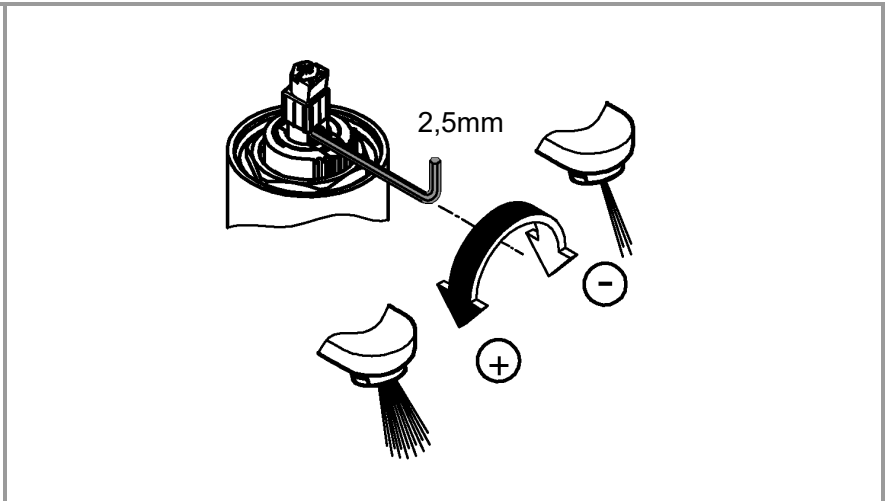

31 236

*19 332	32mm
*19 017	13mm

DIN 1988  
DIN EN 806

1

2

3

\*19 332  
32mm

Pure Freude an Wasser