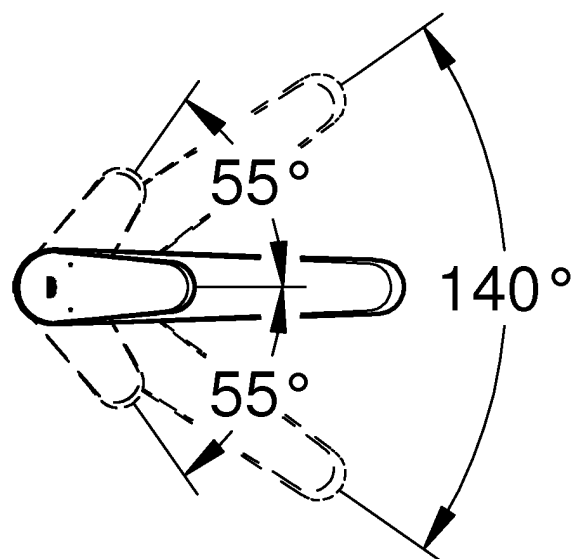

31 236

*19 332	32mm
*19 017	13mm

DIN 1988  
DIN EN 806

1

2

3

\*19 332  
32mm

Pure Freude an Wasser