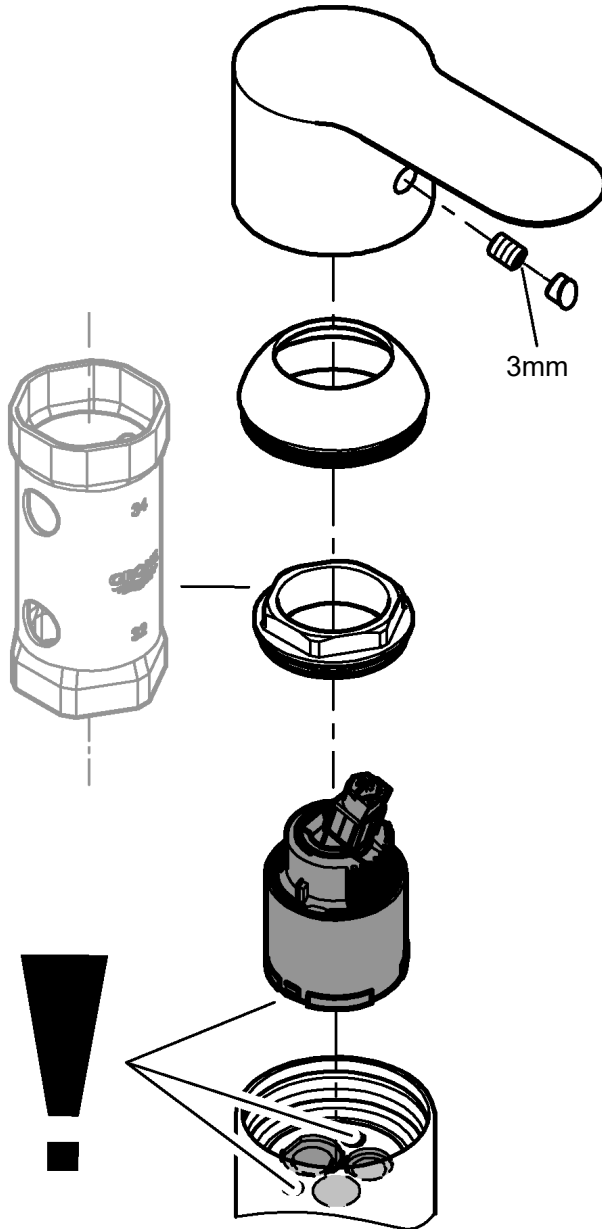

31 236

*19 332	32mm
*19 017	13mm

DIN 1988  
DIN EN 806

1

2

3

\*19 332  
32mm

Pure Freude an Wasser