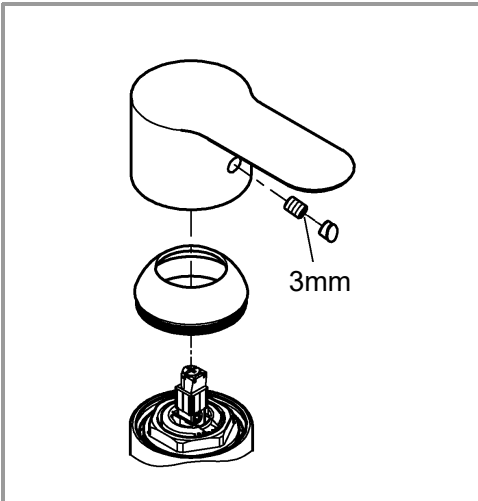

31 236

*19 332	32mm
*19 017	13mm

DIN 1988  
DIN EN 806

1

2

3

\*19 332  
32mm

Pure Freude an Wasser