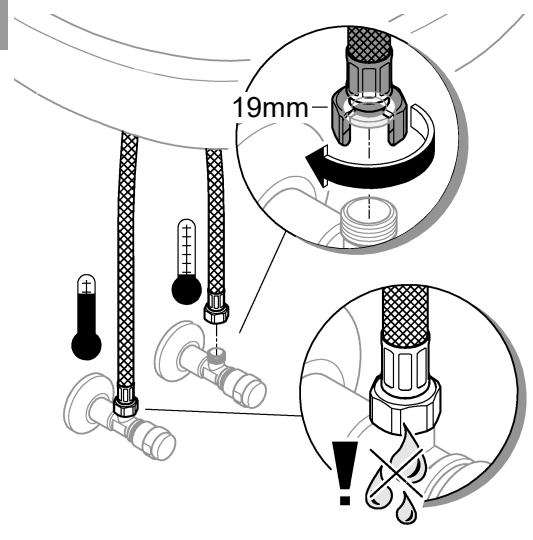

31 236

*19 332	32mm
*19 017	13mm

DIN 1988  
DIN EN 806

1

2

3

\*19 332  
32mm

Pure Freude an Wasser