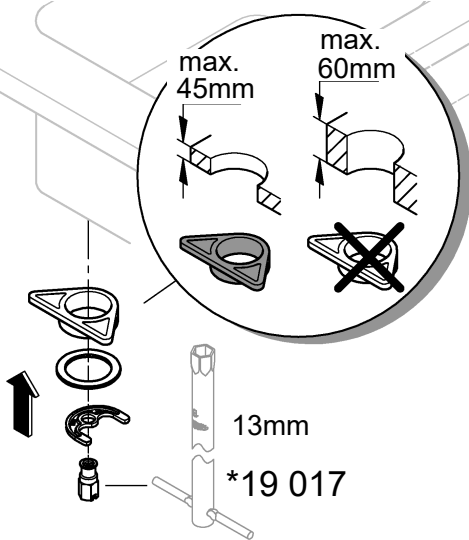

31 236

*19 332	32mm
*19 017	13mm

DIN 1988  
DIN EN 806

1

2

3

\*19 332  
32mm

Pure Freude an Wasser