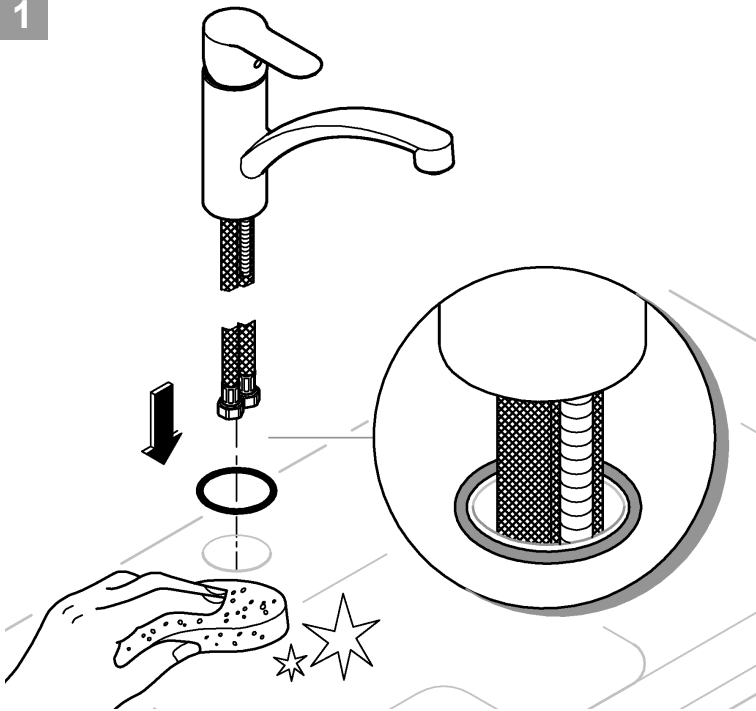

31 236

*19 332	32mm
*19 017	13mm

DIN 1988  
DIN EN 806

1

2

3

\*19 332  
32mm

Pure Freude an Wasser