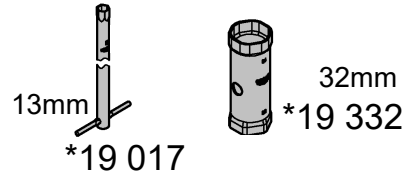

31 236

*19 332	32mm
*19 017	13mm

DIN 1988  
DIN EN 806

1

2

3

\*19 332  
32mm

Pure Freude an Wasser