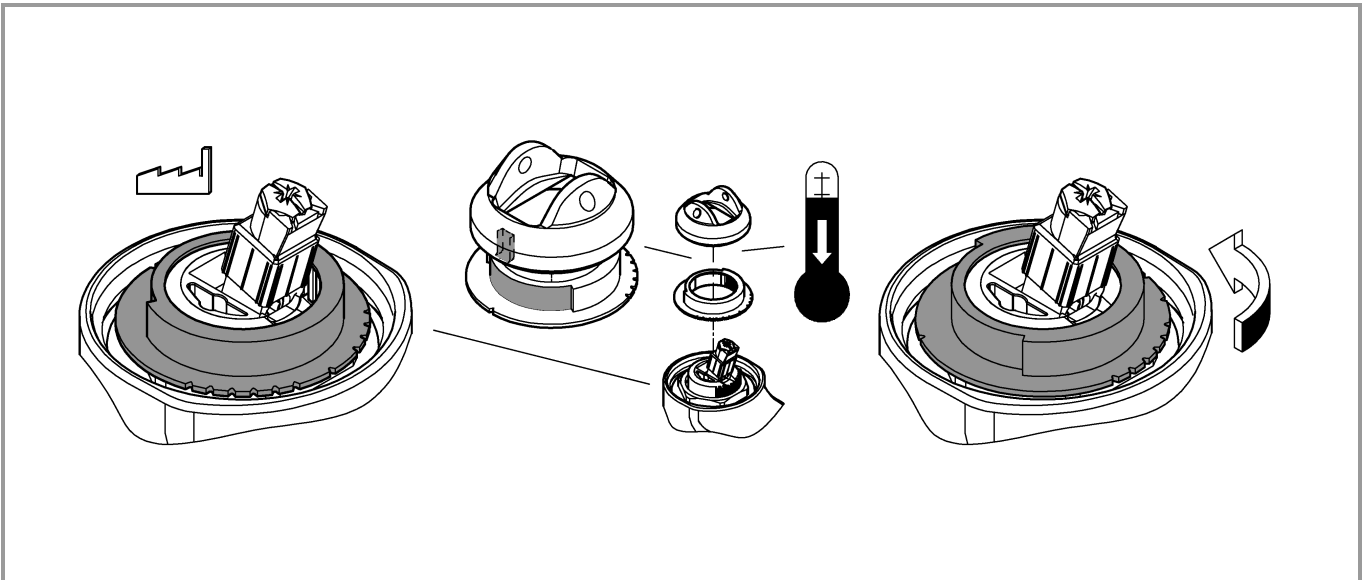

31 236

*19 332	32mm
*19 017	13mm

DIN 1988  
DIN EN 806

1

2

3

\*19 332  
32mm

Pure Freude an Wasser