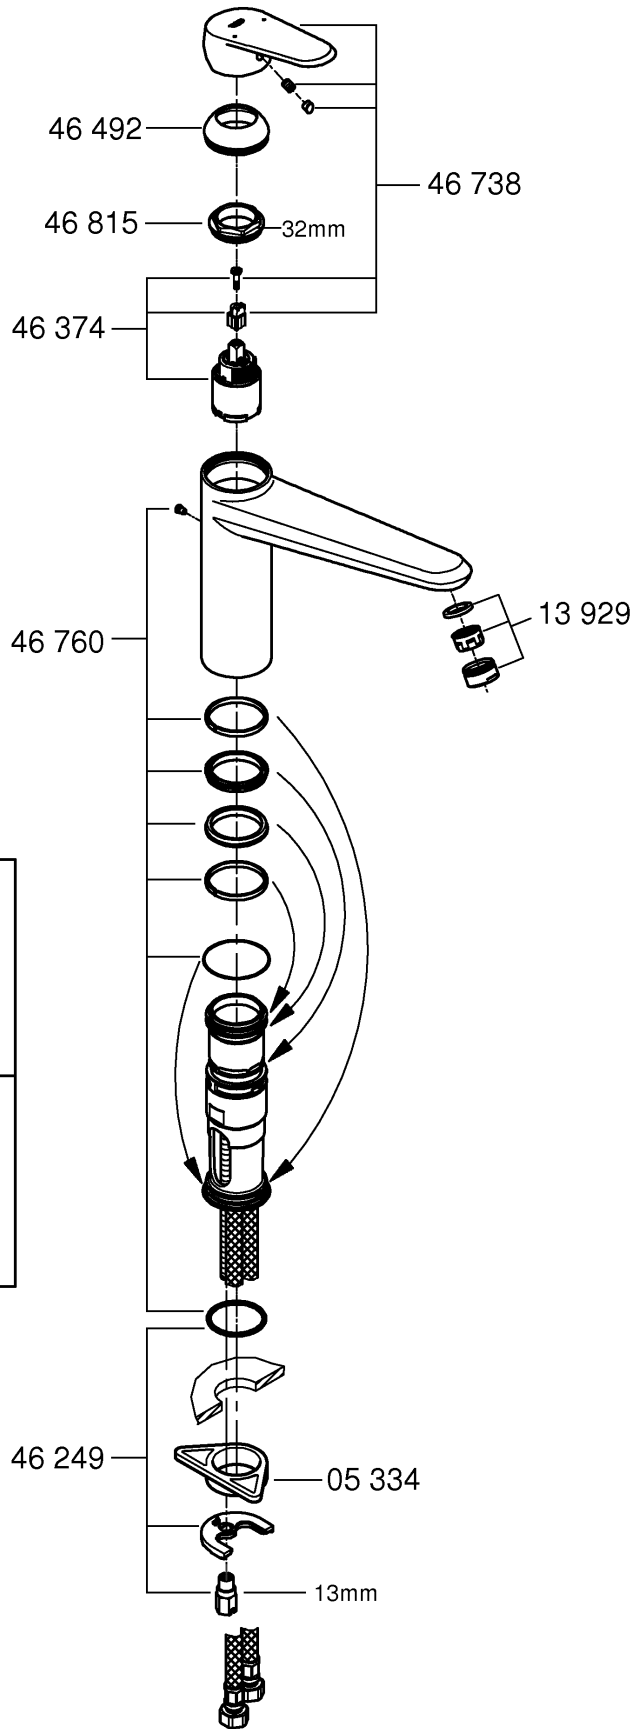

31 236

*19 332	32mm
*19 017	13mm

DIN 1988  
DIN EN 806

1

2

3

\*19 332  
32mm

Pure Freude an Wasser