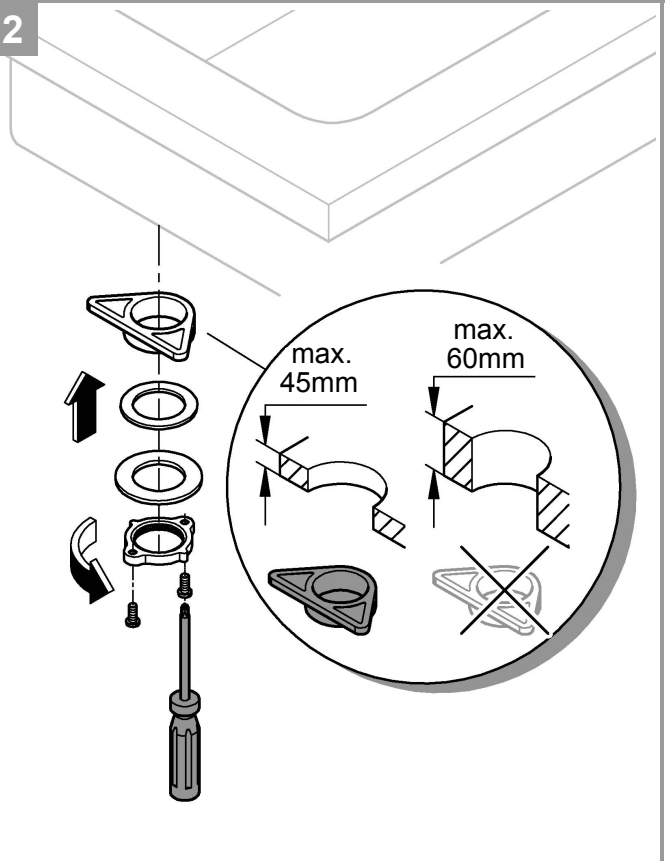

DIN 1988
DIN EN 806

 **bar**

max. 10
0,5  5 
1 

 °C

max. 70°

32mm  *19 332

1

2