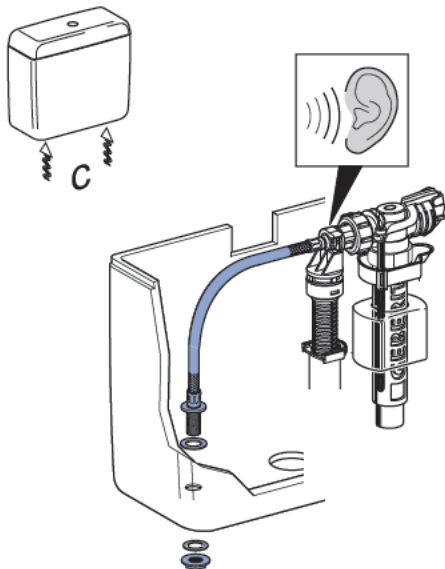

Installation Manual

Montageanleitung
Instructions de montage
Istruzioni per il montaggio

1

2

i

3

Geberit International AG
Schachenstrasse 77, CH-8645 Jona
T +41 55 221 63 00 | F +41 55 221 6316
documentation@geberit.com
→ www.geberit.com