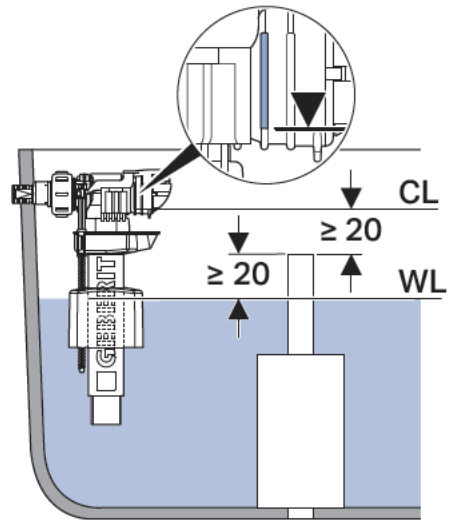

Installation Manual

Montageanleitung
Instructions de montage
Istruzioni per il montaggio

1

2

i

3

Geberit International AG
Schachenstrasse 77, CH-8645 Jona
T +41 55 221 63 00 | F +41 55 221 6316
documentation@geberit.com
→ www.geberit.com