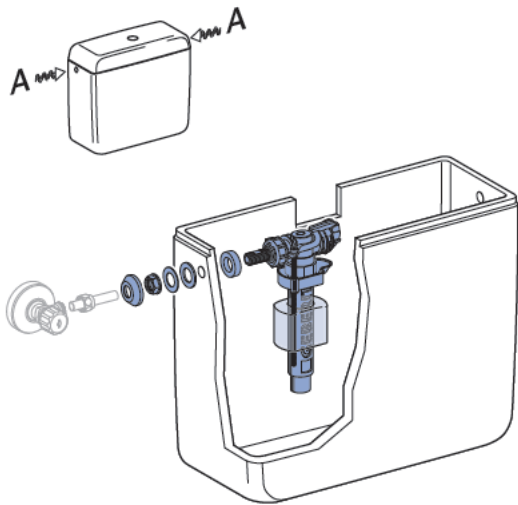

Installation Manual

Montageanleitung
Instructions de montage
Istruzioni per il montaggio

1

2

i

3

Geberit International AG
Schachenstrasse 77, CH-8645 Jona
T +41 55 221 63 00 | F +41 55 221 6316
documentation@geberit.com
→ www.geberit.com