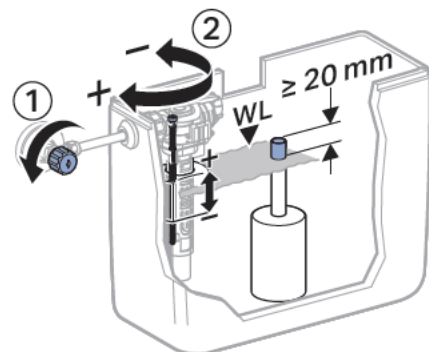

Installation Manual

Montageanleitung
Instructions de montage
Istruzioni per il montaggio

1

2

i

3

Geberit International AG
Schachenstrasse 77, CH-8645 Jona
T +41 55 221 63 00 | F +41 55 221 6316
documentation@geberit.com
→ www.geberit.com