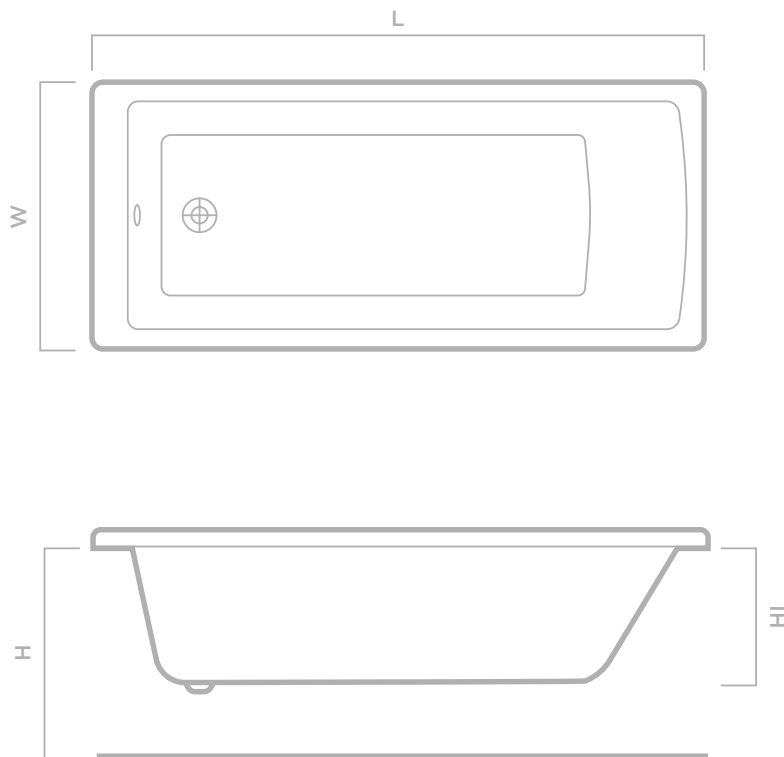

TECHNICAL DRAWING

Lorenzo Single Baths

Standard

1600 x 700: 21-5101
1700 x 700: 21-5102
1700 x 750: 21-5103
1700 x 800: 21-5105
1800 x 800: 21-5104

Premium

1600 x 700: 21-9101
1700 x 700: 21-9102
1700 x 750: 21-9103
1700 x 800: 21-9105
1800 x 800: 21-9104

Lorenzo Single	L	H	W	IH
1600 x 700	1600	510	700	400
1700 x 700	1700	510	700	400
1700 x 750	1700	565	750	450
1700 x 800	1700	565	800	450
1800 x 800	1800	565	800	450

Tap ledge for Lorenzo single baths is 95mm