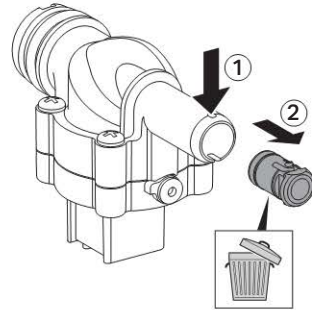

Installation Manual

Montageanleitung
Instructions de montage
Istruzioni per il montaggio

**KNOW
HOW**
INSTALLED

1

Geberit International AG
Schachenstrasse 77
CH-8645 Jona

T +41 55 221 63 00

F +41 55 221 63 16