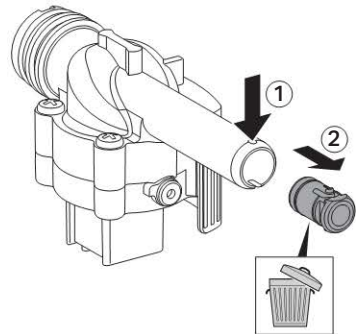

Installation Manual

Montageanleitung
Instructions de montage
Istruzioni per il montaggio

**KNOW
HOW**
INSTALLED

1

Geberit International AG
Schachenstrasse 77
CH-8645 Jona

T +41 55 221 63 00

F +41 55 221 63 16