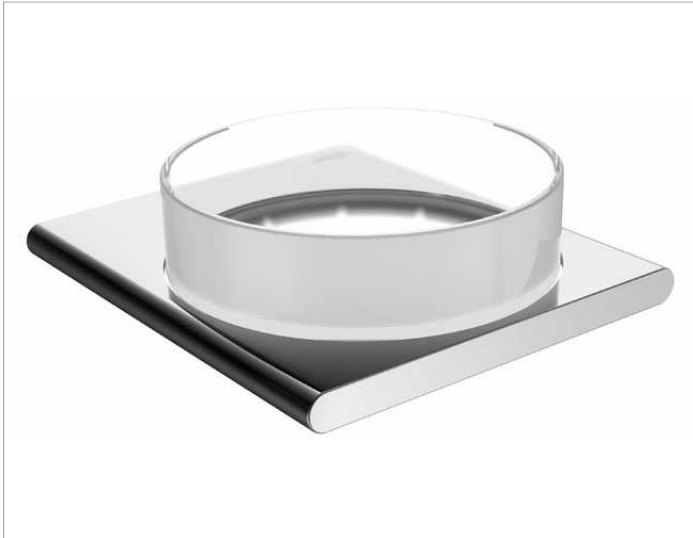

Edition 400
11549019000 Ablage

PRODUKT

PRODUKTBESCHREIBUNG

komplett mit Echkristall-Schale, mattiert

OBERFLÄCHE

verchromt

ZEICHNUNG

AUSSCHREIBUNGSTEXT

KEUCO Edition 400 Ablageschale, 11549019000
Echkristall-Ablageschale in skulpturaler Formensprache,
hochglanzverchromter Halter mit leicht gerundeten Kanten,
komplett mit abnehmbarer Echkristall-Ablageschale, mattiert,
leicht zu reinigen,
Breite 105 mm, Höhe 38 mm, Ausladung 120 mm,
der Halter wird verdeckt angebracht,
Lieferung inkl. korrosionsfreiem Befestigungsmaterial