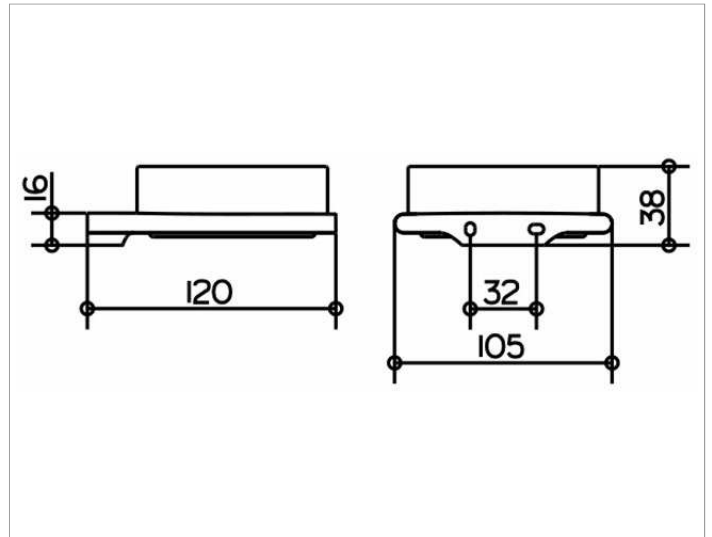

Edition 400
11549019000 Ablage

PRODUKT

PRODUKTBESCHREIBUNG

komplett mit Echkristall-Schale, mattiert

OBERFLÄCHE

verchromt

ZEICHNUNG

AUSSCHREIBUNGSTEXT

KEUCO Edition 400 Ablageschale, 11549019000
Echkristall-Ablageschale in skulpturaler Formensprache,
hochglanzverchromter Halter mit leicht gerundeten Kanten,
komplett mit abnehmbarer Echkristall-Ablageschale, mattiert,
leicht zu reinigen,
Breite 105 mm, Höhe 38 mm, Ausladung 120 mm,
der Halter wird verdeckt angebracht,
Lieferung inkl. korrosionsfreiem Befestigungsmaterial