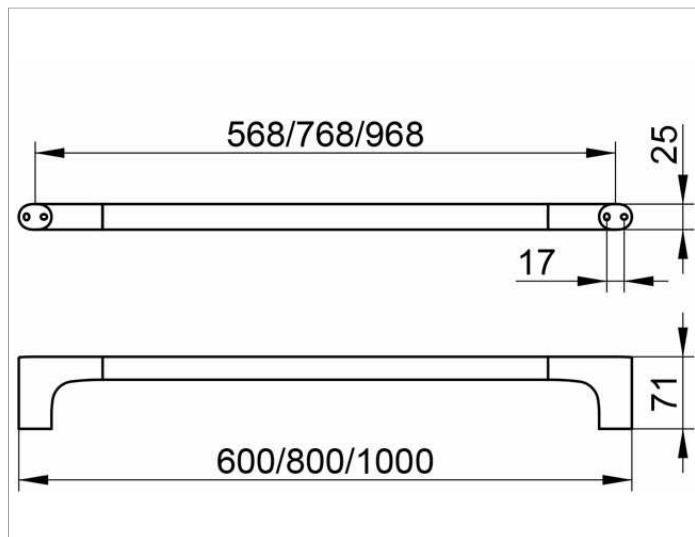

Edition 400

11501YY0800 Towel rail

**PRODUCT**

**DRAWING**

**SURFACE**

03, 05, 13

**DIMENSION**

800 mm