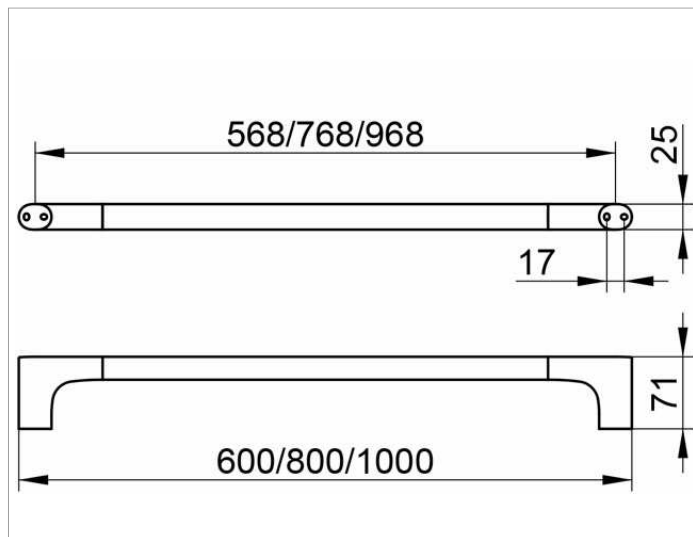

Edition 400

11501YY0600 Towel rail

**PRODUCT**

**DRAWING**

**SURFACE**

03, 05, 13

**DIMENSION**

600 mm