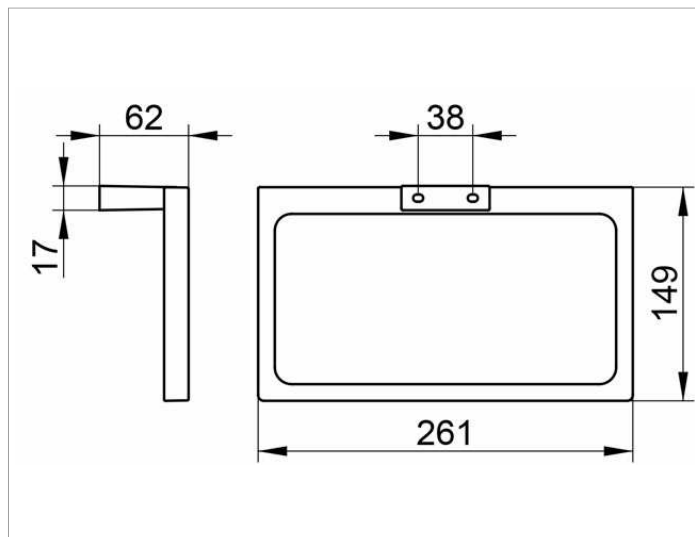

Edition 11

11121XX000 Towel ring

**PRODUCT**

**DRAWING**

**SURFACE**

02, 04, 12

**DIMENSION**

450 mm