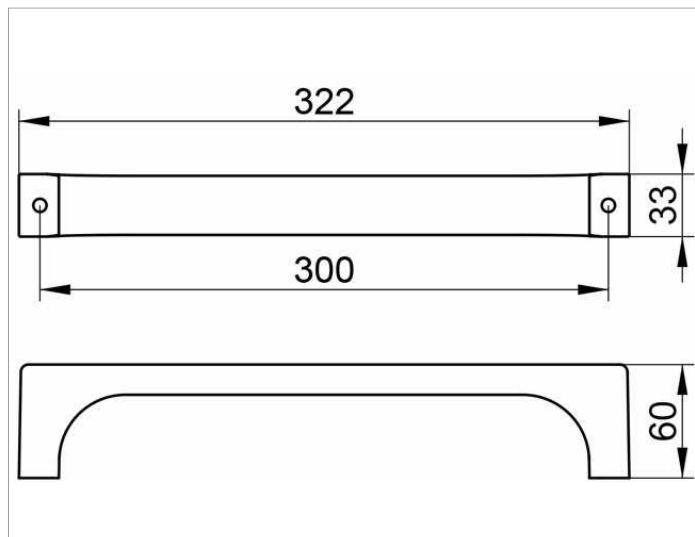

Edition 11

11107YY0000 Grab bar

**PRODUCT**

**DRAWING**

**SURFACE**

03, 05, 13

**DIMENSION**

300 mm