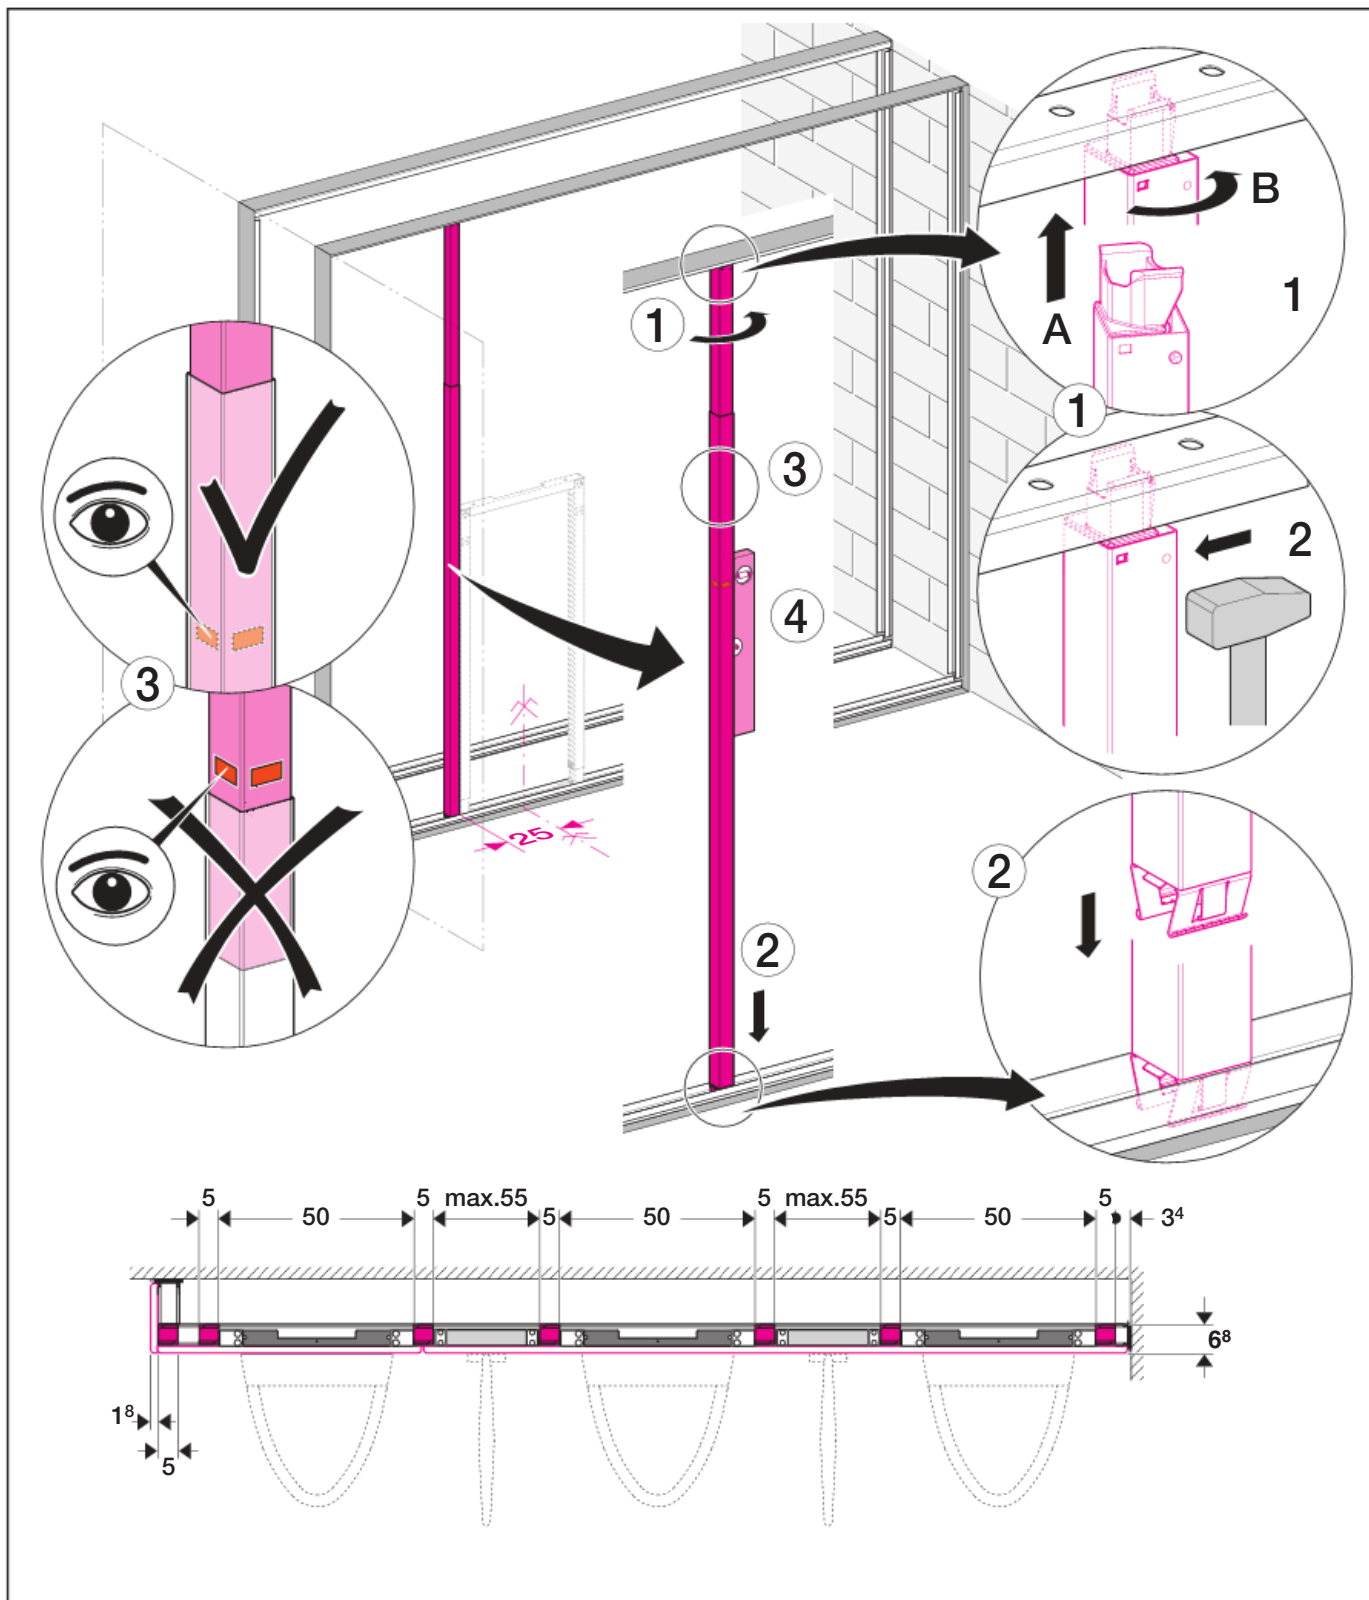

Geberit Montage

D12555-002 & BDC ©003-2006

964.983.00.0 (00)

Geberit Montage