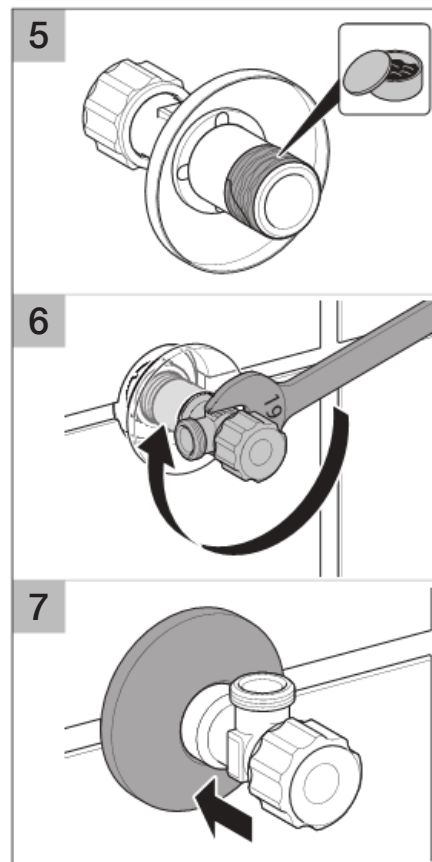

Installation

D16495-002&BDC © 12-2006

996.184.00.0 (00)

Geberit International AG
Schachenstrasse 77
CH-8645 Jona
www.geberit.com
dokumentation@geberit.com