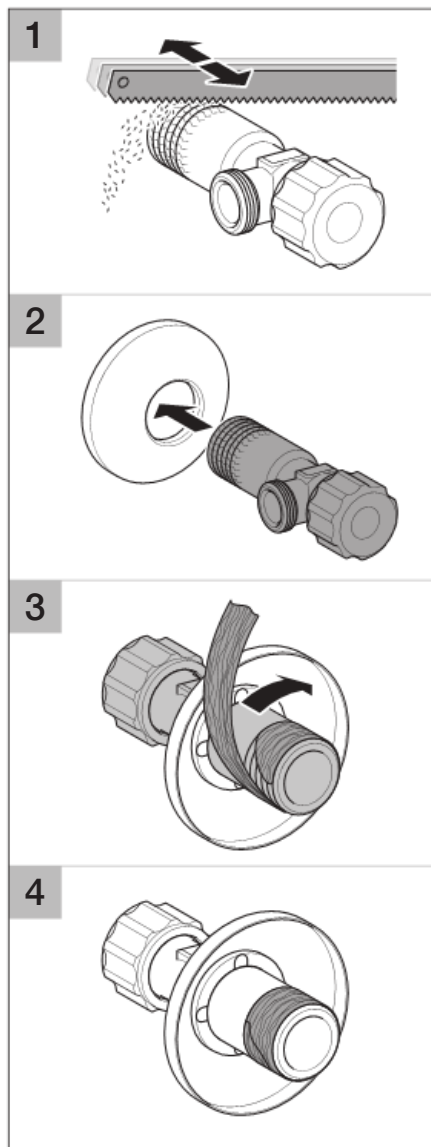

Installation

D16495-002&BDC © 12-2006

996.184.00.0 (00)

Geberit International AG
Schachenstrasse 77
CH-8645 Jona
www.geberit.com
dokumentation@geberit.com