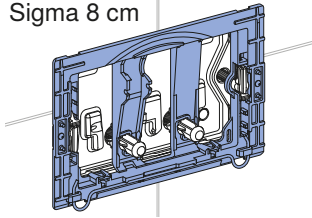

GEBERIT SIGMA 8 CM
GEBERIT ALPHA 8 CM

■ GEBERIT

INSTALLATION MANUAL

MONTAGEANLEITUNG
INSTRUCTIONS DE MONTAGE
ISTRUZIONI PER IL MONTAGGIO

Sigma 8 cm

→ **1** **A** **3**

Alpha 8 cm

→ **1** **B** **9**

21

22

23

24

25

26

2

		X	A	B
4 / 2.6 L	✓	0 mm (Typ 380) 173 mm (Typ 333)	+	4.5L