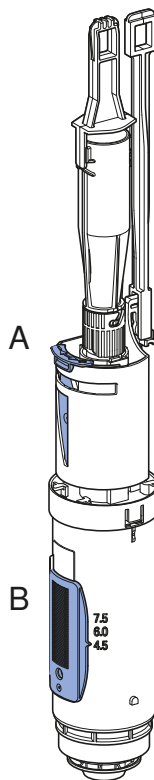

GEBERIT SIGMA 8 CM
GEBERIT ALPHA 8 CM

■ GEBERIT

INSTALLATION MANUAL

MONTAGEANLEITUNG
INSTRUCTIONS DE MONTAGE
ISTRUZIONI PER IL MONTAGGIO

Sigma 8 cm

→ **1** **A** **3**

Alpha 8 cm

→ **1** **B** **9**

1 A

1

2

3

4

5

6

7

16

18

17

19

20

21

22

23

21

22

23

24

25

26

2

		X	A	B
4 / 2.6 L	✓	0 mm (Typ 380) 173 mm (Typ 333)	+	4.5L