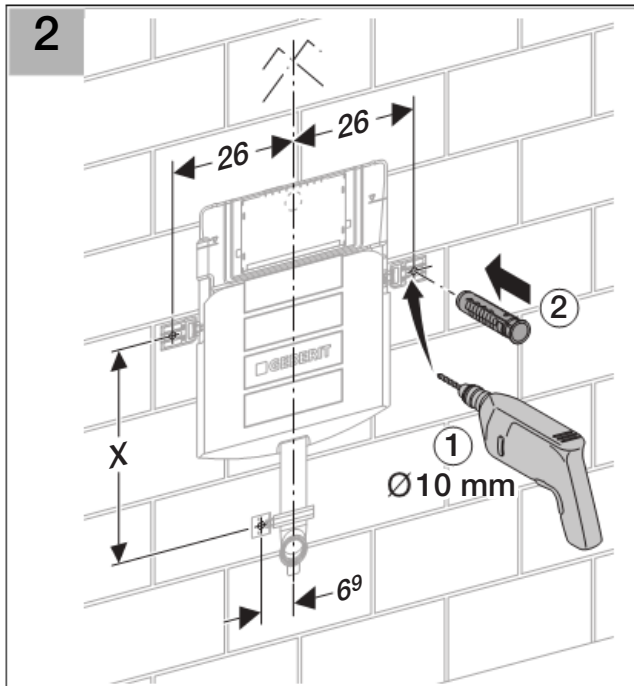

Installation

D23375-001&BDC © 11-2007

Geberit International AG
Schachenstrasse 77
CH-8645 Jona
www.geberit.com
dokumentation@geberit.com