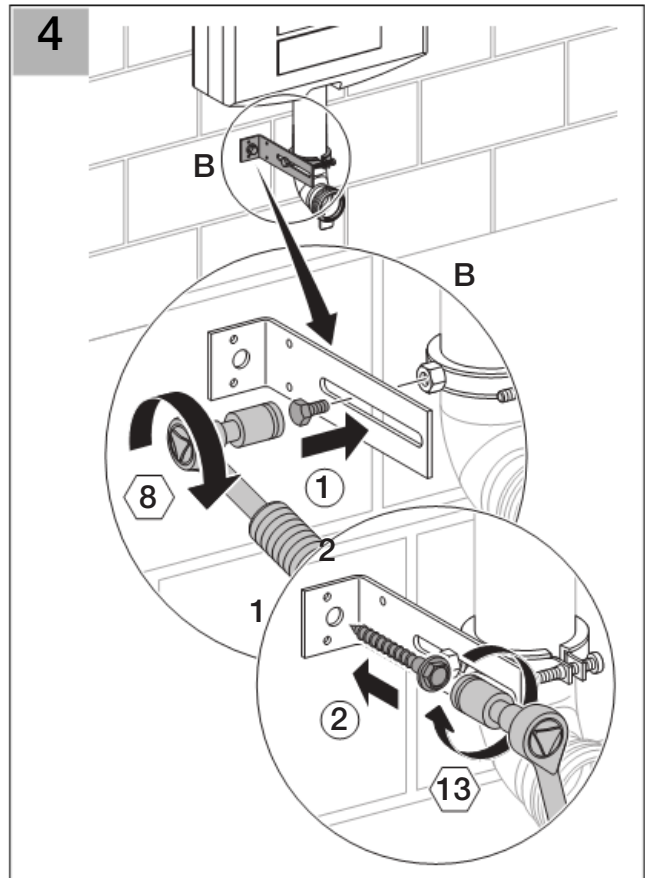

Installation

D23375-001&BDC © 11-2007

Geberit International AG
Schachenstrasse 77
CH-8645 Jona
www.geberit.com
dokumentation@geberit.com