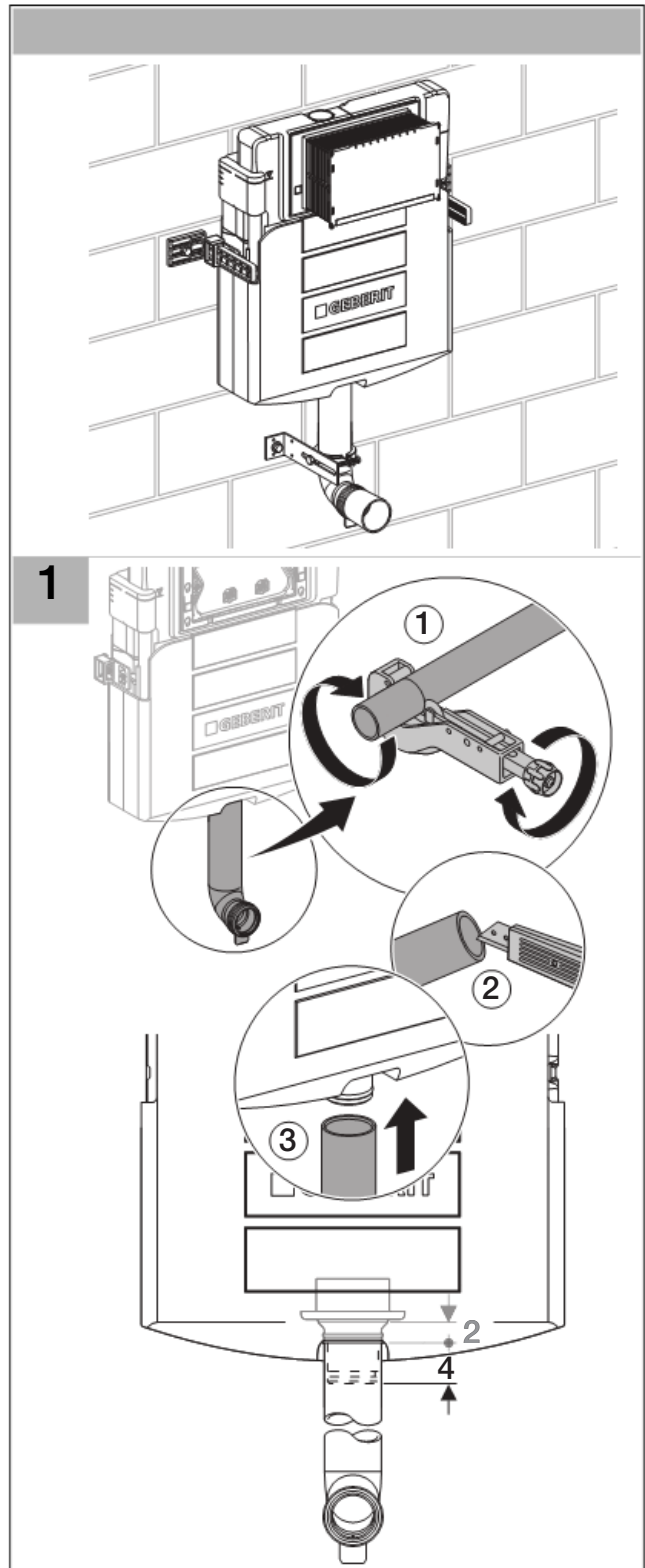

Installation

D23375-001&BDC © 11-2007

Geberit International AG
Schachenstrasse 77
CH-8645 Jona
www.geberit.com
dokumentation@geberit.com