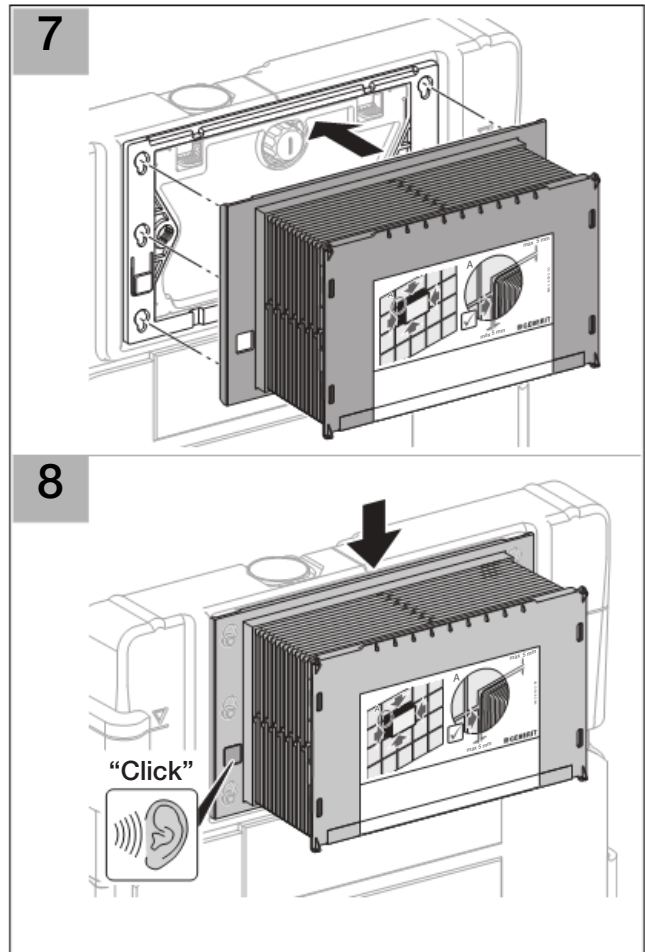

Installation

D23375-001&BDC © 11-2007

Geberit International AG
Schachenstrasse 77
CH-8645 Jona
www.geberit.com
dokumentation@geberit.com