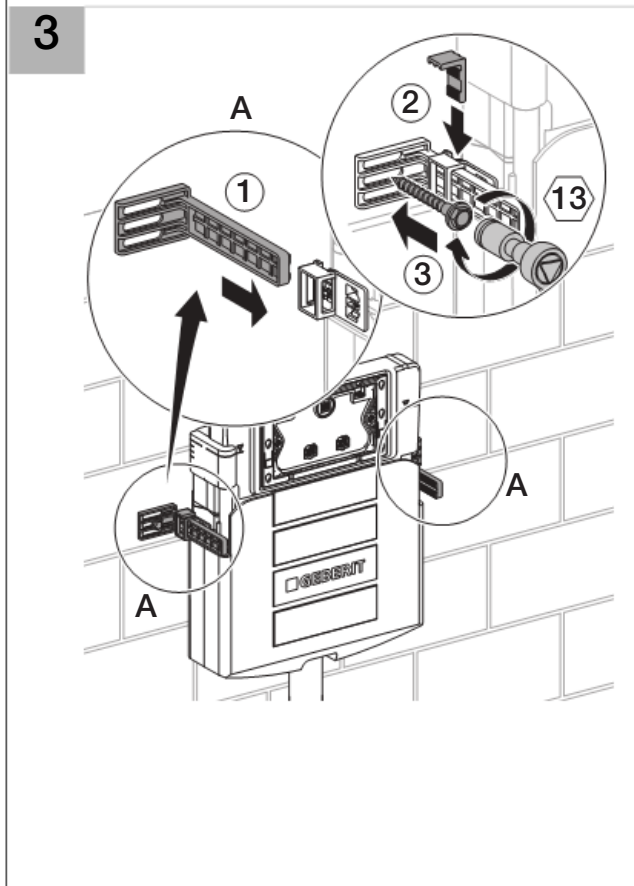

Installation

D23375-001&BDC © 11-2007

Geberit International AG
Schachenstrasse 77
CH-8645 Jona
www.geberit.com
dokumentation@geberit.com