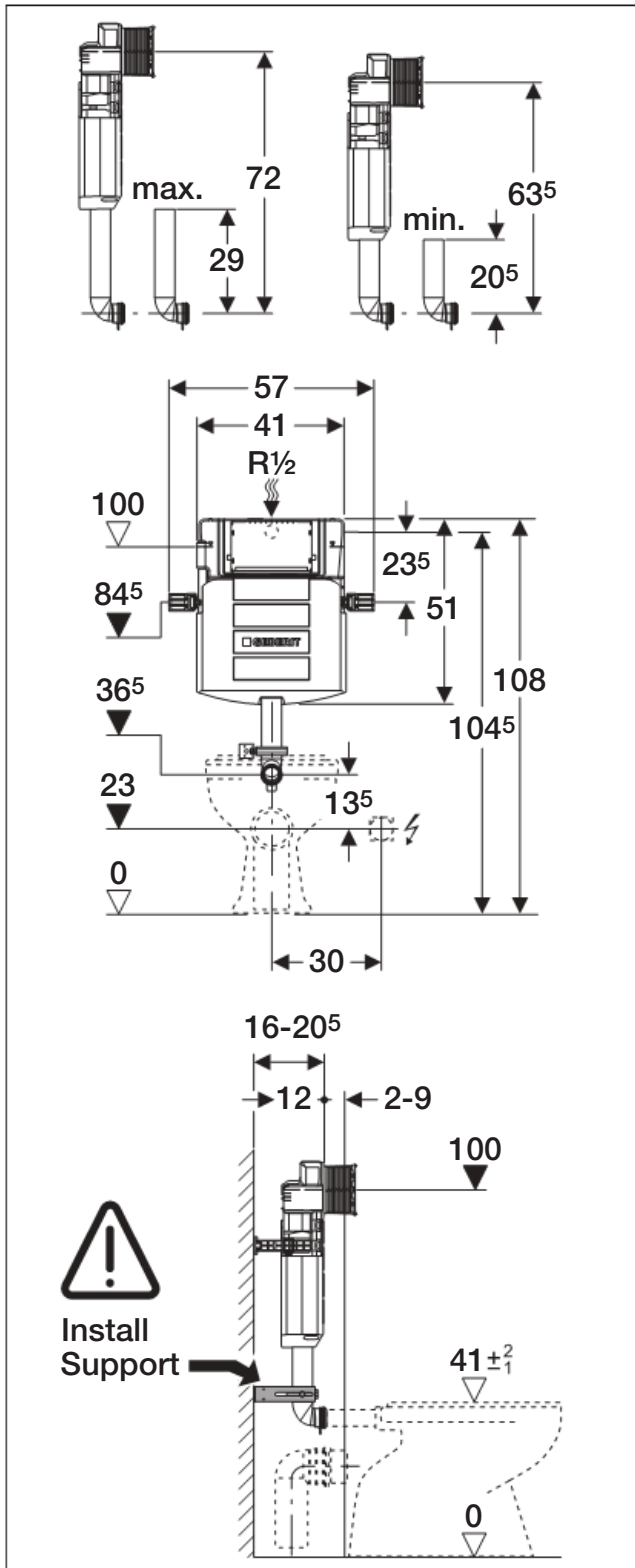

Installation

D23375-001&BDC © 11-2007

Geberit International AG
Schachenstrasse 77
CH-8645 Jona
www.geberit.com
dokumentation@geberit.com