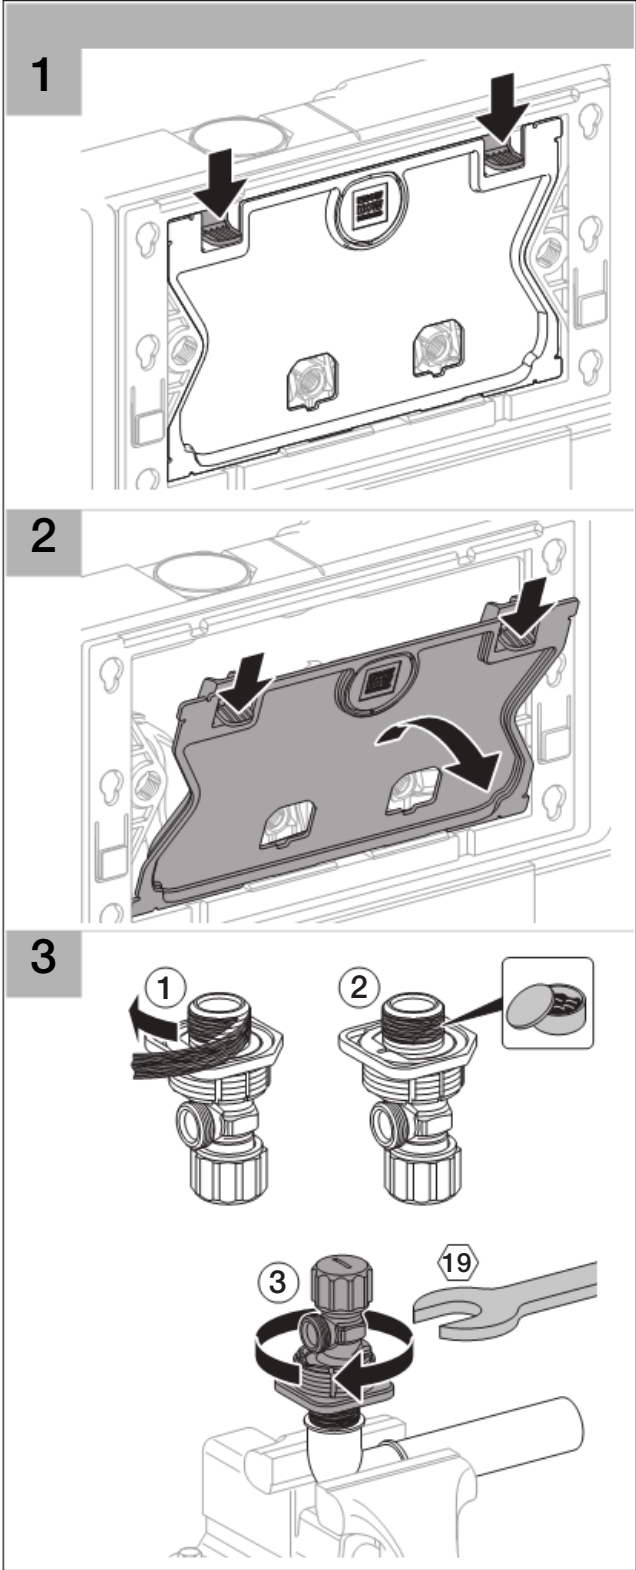

Installation

D23375-001&BDC © 11-2007

Geberit International AG
Schachenstrasse 77
CH-8645 Jona
www.geberit.com
dokumentation@geberit.com