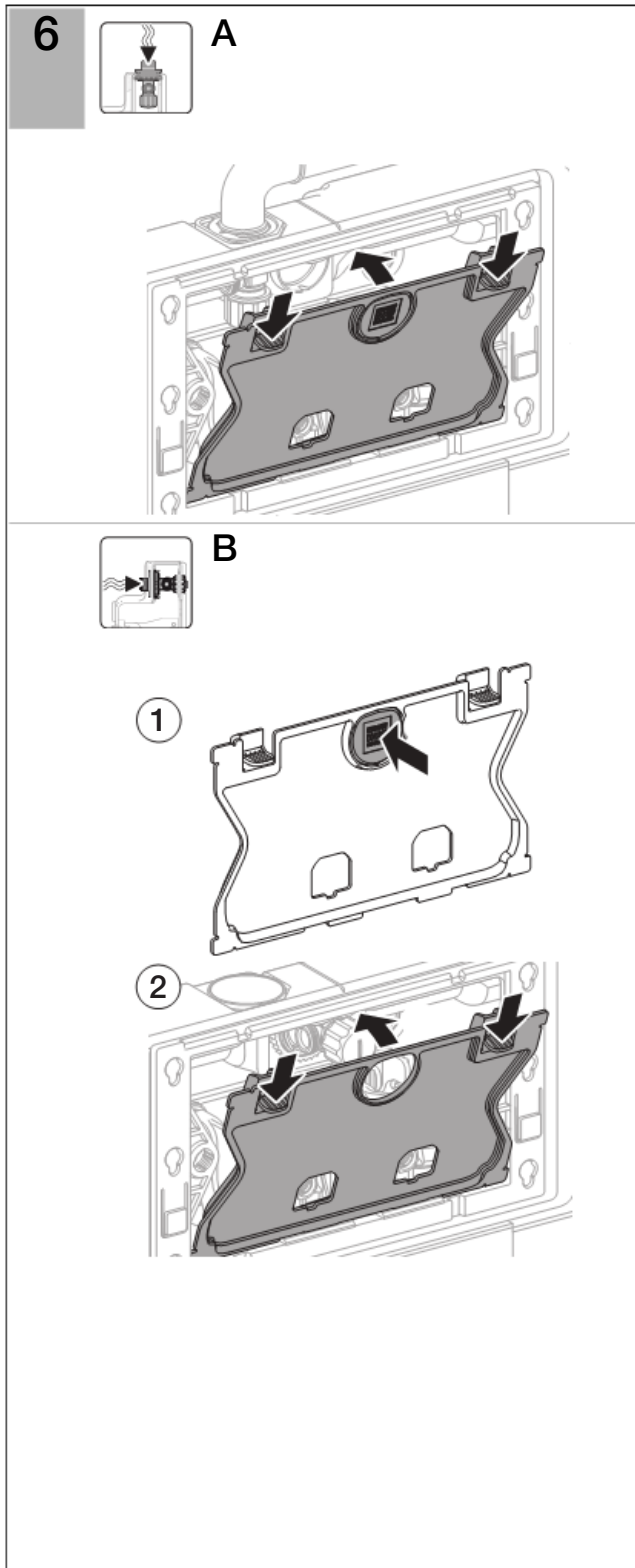

Installation

D23375-001&BDC © 11-2007

Geberit International AG
Schachenstrasse 77
CH-8645 Jona
www.geberit.com
dokumentation@geberit.com