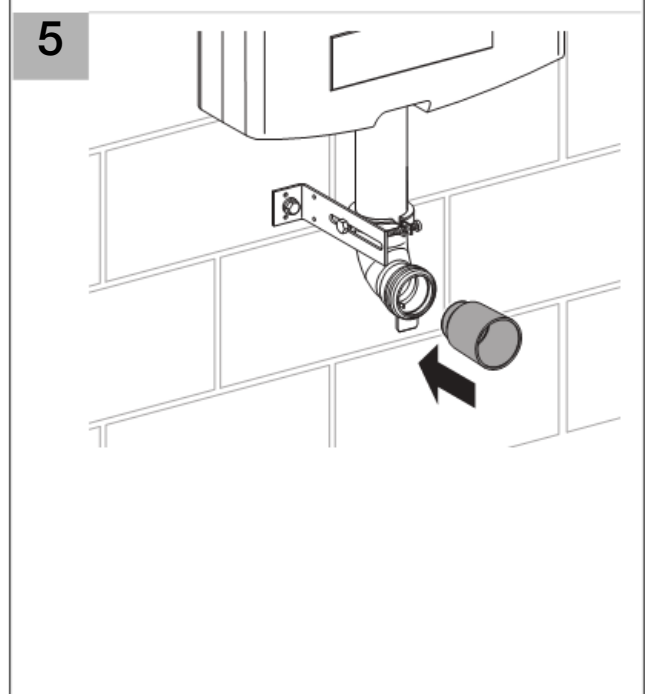

Installation

D23375-001&BDC © 11-2007

Geberit International AG
Schachenstrasse 77
CH-8645 Jona
www.geberit.com
dokumentation@geberit.com