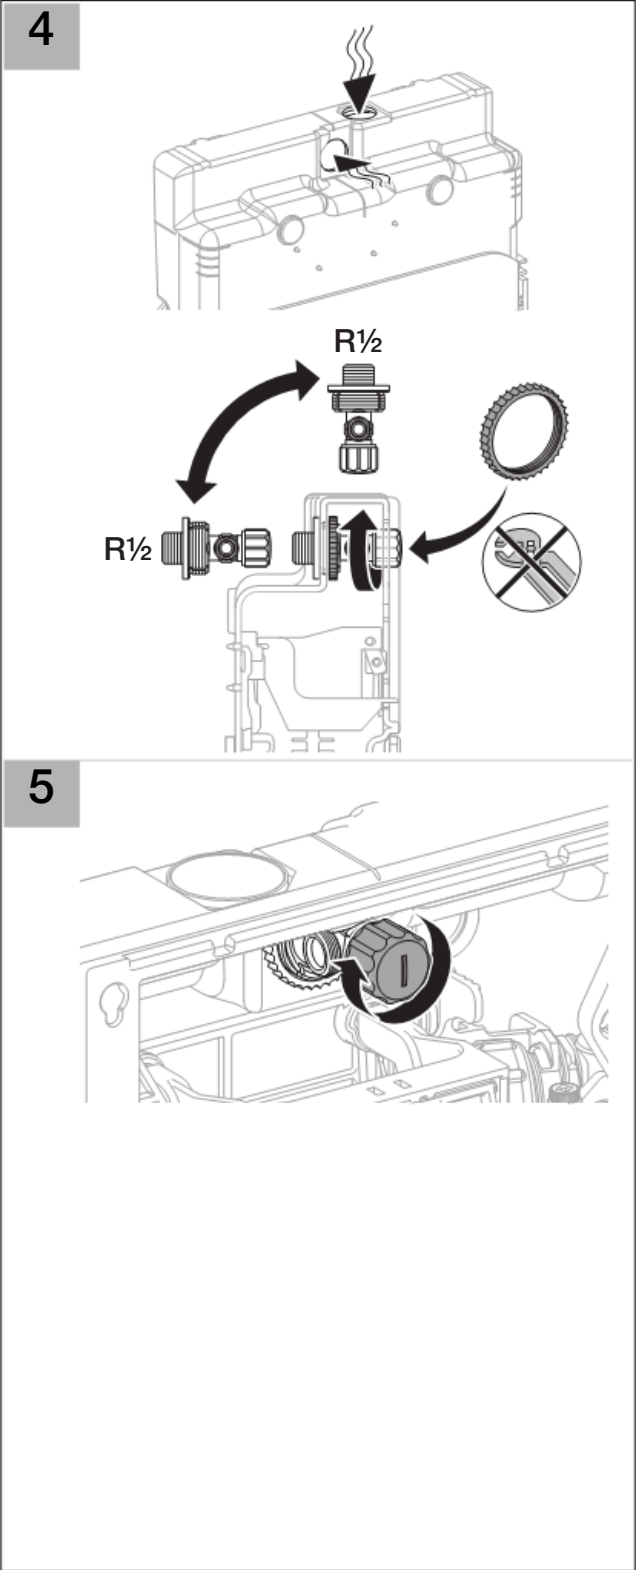

Installation

D23375-001&BDC © 11-2007

Geberit International AG
Schachenstrasse 77
CH-8645 Jona
www.geberit.com
dokumentation@geberit.com