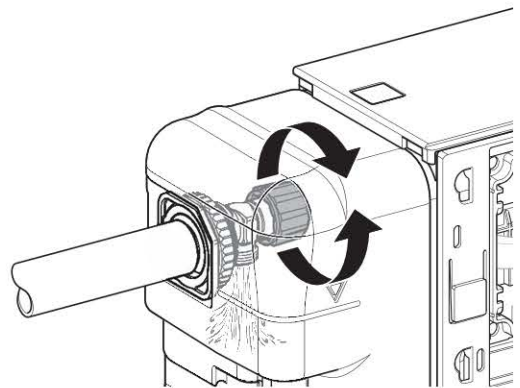

Installation Manual

Montageanleitung
Instructions de montage
Istruzioni per il montaggio

1

1

2

3**4****2****1****2****3**

3

Geberit International AG, Schachenstrasse 77, CH-8645 Jona
T +41 55 221 63 00
F +41 55 221 63 16
documentation@geberit.com
→ www.geberit.com