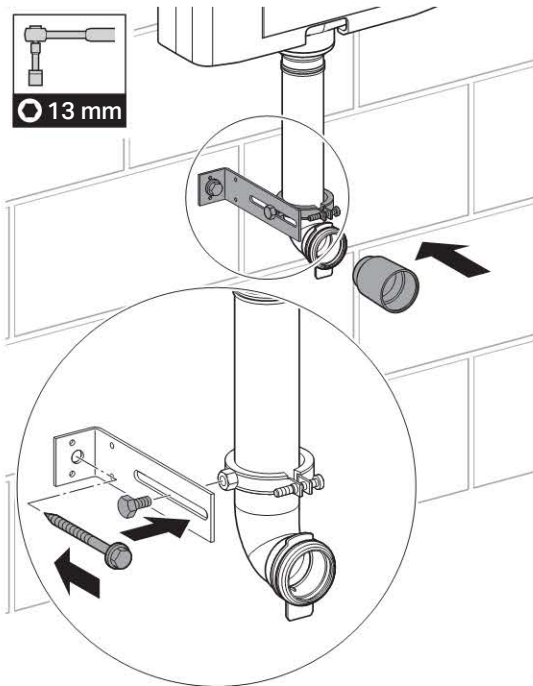

Installation Manual

Montageanleitung
Instructions de montage
Istruzioni per il montaggio

1

1

2

3**4****2****1****2****3**

3

Geberit International AG, Schachenstrasse 77, CH-8645 Jona
T +41 55 221 63 00
F +41 55 221 63 16
documentation@geberit.com
→ www.geberit.com