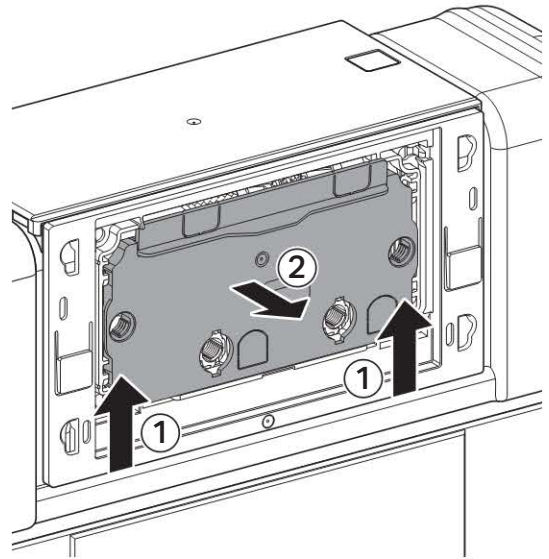

Installation Manual

Montageanleitung
Instructions de montage
Istruzioni per il montaggio

1

1

2

3**4****2****1****2****3**

3

Geberit International AG, Schachenstrasse 77, CH-8645 Jona
T +41 55 221 63 00
F +41 55 221 63 16
documentation@geberit.com
→ www.geberit.com