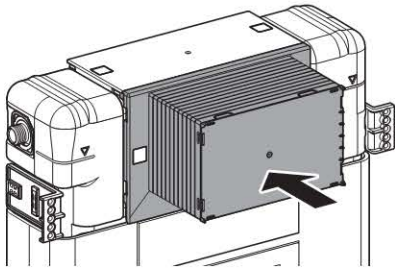

Installation Manual

Montageanleitung
Instructions de montage
Istruzioni per il montaggio

1

1

2

3**4****2****1****2****3**

3

Geberit International AG, Schachenstrasse 77, CH-8645 Jona
T +41 55 221 63 00
F +41 55 221 63 16
documentation@geberit.com
→ www.geberit.com