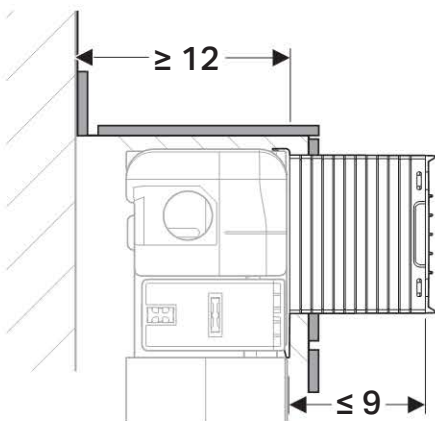

Installation Manual

Montageanleitung
Instructions de montage
Istruzioni per il montaggio

1

1

2

3**4****2****1****2****3**

3

Geberit International AG, Schachenstrasse 77, CH-8645 Jona
T +41 55 221 63 00
F +41 55 221 63 16
documentation@geberit.com
→ www.geberit.com