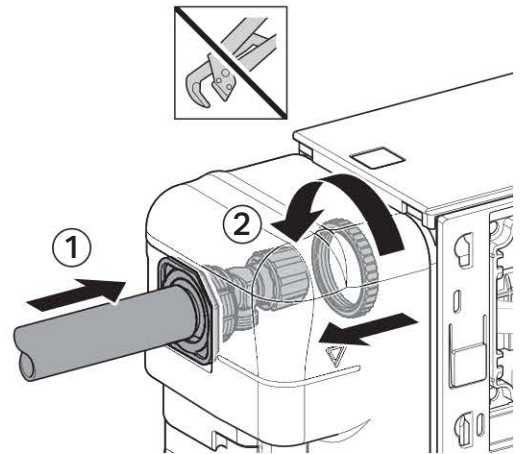

Installation Manual

Montageanleitung
Instructions de montage
Istruzioni per il montaggio

1

1

2

3**4****2****1****2****3**

3

Geberit International AG, Schachenstrasse 77, CH-8645 Jona
T +41 55 221 63 00
F +41 55 221 63 16
documentation@geberit.com
→ www.geberit.com