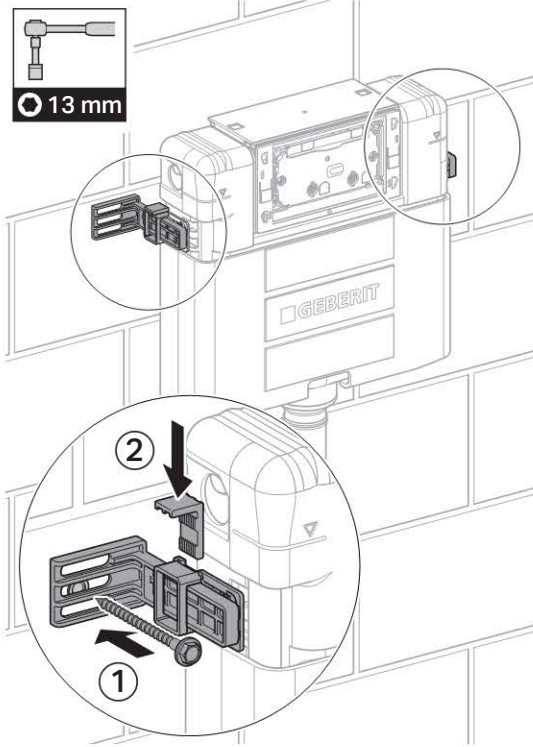

Installation Manual

Montageanleitung
Instructions de montage
Istruzioni per il montaggio

1

1

2

3**4****2****1****2****3**

3

Geberit International AG, Schachenstrasse 77, CH-8645 Jona
T +41 55 221 63 00
F +41 55 221 63 16
documentation@geberit.com
→ www.geberit.com