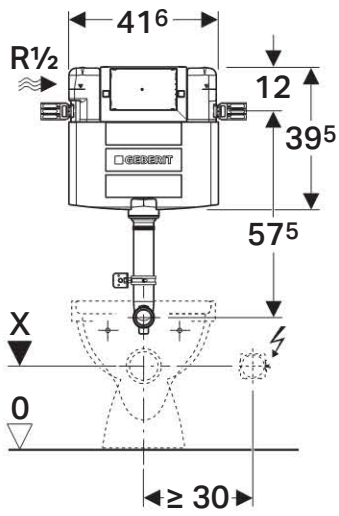

Installation Manual

Montageanleitung
Instructions de montage
Istruzioni per il montaggio

1

1

2

3**4****2****1****2****3**

3

Geberit International AG, Schachenstrasse 77, CH-8645 Jona
T +41 55 221 63 00
F +41 55 221 63 16
documentation@geberit.com
→ www.geberit.com