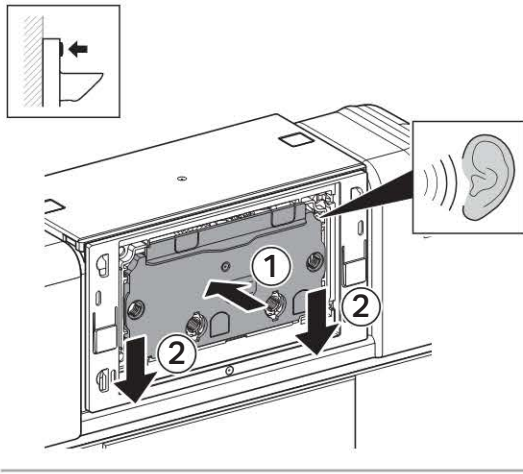

Installation Manual

Montageanleitung
Instructions de montage
Istruzioni per il montaggio

1

1

2

3**4****2****1****2****3**

3

Geberit International AG, Schachenstrasse 77, CH-8645 Jona
T +41 55 221 63 00
F +41 55 221 63 16
documentation@geberit.com
→ www.geberit.com