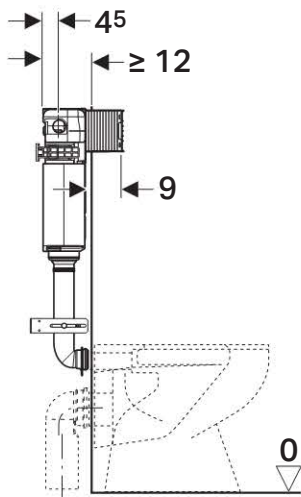

Installation Manual

Montageanleitung
Instructions de montage
Istruzioni per il montaggio

1

1

2

3**4****2****1****2****3**

3

Geberit International AG, Schachenstrasse 77, CH-8645 Jona
T +41 55 221 63 00
F +41 55 221 63 16
documentation@geberit.com
→ www.geberit.com