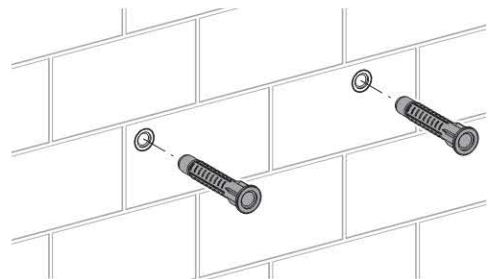

Installation Manual

Montageanleitung
Instructions de montage
Istruzioni per il montaggio

1

1

2

3**4****2****1****2****3**

3

Geberit International AG, Schachenstrasse 77, CH-8645 Jona
T +41 55 221 63 00
F +41 55 221 63 16
documentation@geberit.com
→ www.geberit.com