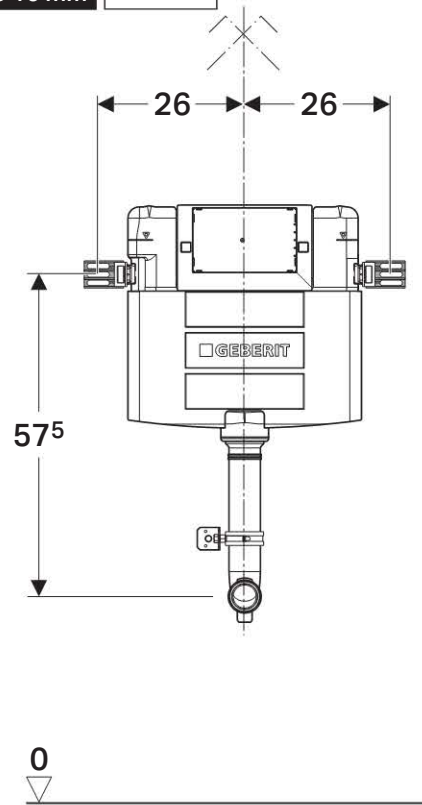

Installation Manual

Montageanleitung
Instructions de montage
Istruzioni per il montaggio

1

1

2

3**4****2****1****2****3**

3

Geberit International AG, Schachenstrasse 77, CH-8645 Jona
T +41 55 221 63 00
F +41 55 221 63 16
documentation@geberit.com
→ www.geberit.com