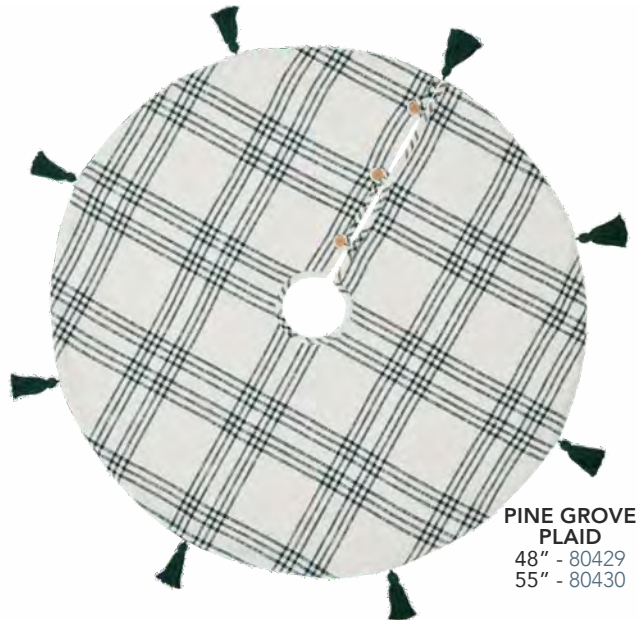

**KRINGLE  
CHENILLE**  
48" - 55218  
36" - 84172

**ANNIE  
RED CHECK**  
48" - 84090  
36" - 84089  
24" - 84088

**GREGOR  
PLAID**  
48" - 84077  
36" - 84076  
24" - 84075

TREE SKIRTS

**SAWYER MILL  
CHARCOAL  
TICKING STRIPE**  
48" - 57357  
36" - 84176

**BLACK PLAID**  
48" - 80310  
55" - 80311

**SAWYER MILL  
RED TICKING  
STRIPE**  
48" - 57352  
36" - 84177

**WINTERGLEAM  
BLACK WHITE PLAID**  
36" - 84220  
24" - 84219

**GRACE GRAIN  
SACK STRIPE**  
48" - 84132  
36" - 84131  
24" - 84130