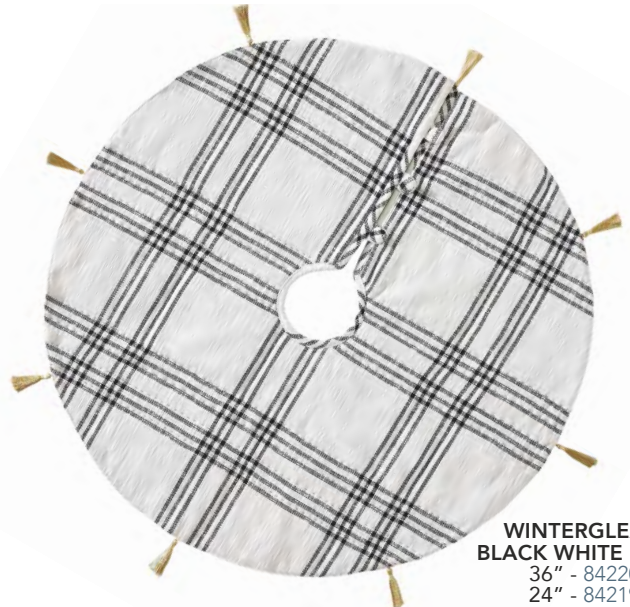

PEARLESCENT  
48" - 32188

GRETCHEN  
Tree Skirt 48" - 32236

— TREE SKIRTS —

**CUMBERLAND  
RED BLACK PLAID**  
48" - 84109  
36" - 84108  
24" - 84107

**STAR OF  
WONDER**  
36" - 84204  
24" - 84203

**ANNIE  
BLACK CHECK**  
48" - 84102  
36" - 84101  
24" - 84100

**KRINGLE  
CHENILLE**  
48" - 55218  
36" - 84172

**ANNIE  
RED CHECK**  
48" - 84090  
36" - 84089  
24" - 84088

**GREGOR  
PLAID**  
48" - 84077  
36" - 84076  
24" - 84075

TREE SKIRTS

**SAWYER MILL  
CHARCOAL  
TICKING STRIPE**  
48" - 57357  
36" - 84176

**BLACK PLAID**  
48" - 80310  
55" - 80311

**SAWYER MILL  
RED TICKING  
STRIPE**  
48" - 57352  
36" - 84177

**WINTERGLEAM  
BLACK WHITE PLAID**  
36" - 84220  
24" - 84219

**GRACE GRAIN  
SACK STRIPE**  
48" - 84132  
36" - 84131  
24" - 84130