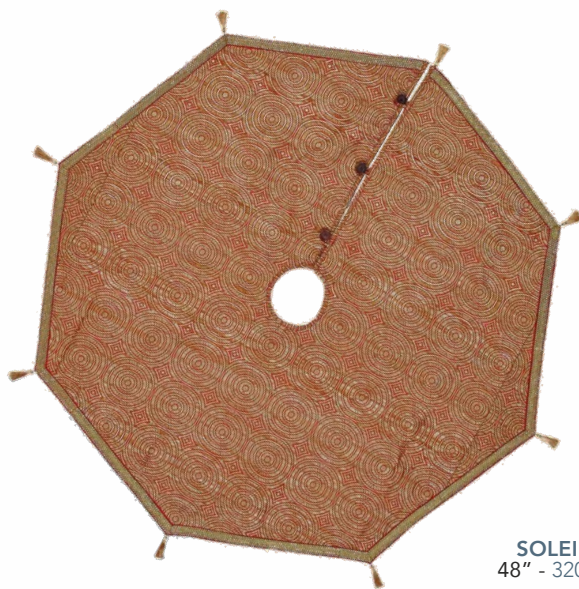

**TRISTAN**  
48" - 32084

**GAVIN**  
48" - 32051

**VINTAGE STRIPE**  
48" - 31984

**GRETCHEN**  
48" - 32236

TREE SKIRTS

TANNEN  
48" - 28848

SOLEIL  
48" - 32077

CLEMENT  
48" - 42435