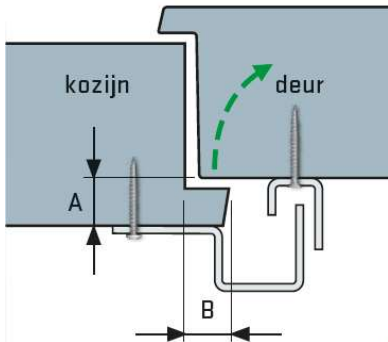

SECUPRODUCTS BV

Luzernestraat 29

2153 GM Nieuw-Venep

Telefoon: 0252-620901 – Fax: 0252-676321

Let op: De A-maat bepaald welke optie toegepast wordt

Optie 1

Binnendraaiend

Optie 2

Opdek kozijn binnendraaiend

A-maat < 15mm

A = mm

B =mm

lengte = mm

ralkleur =

Opdek kozijn binnendraaiend

A-maat > 15mm

A = mm

B =mm

lengte = mm

ralkleur =

Optie 1

Buitendraaiend

Optie 2

Opdek deur buitendraaiend