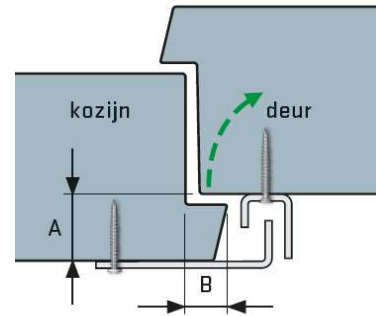

SECUPRODUCTS BV

Luzernestraat 29

2153 GM Nieuw-Venep

Telefoon: 0252-620901 – Fax: 0252-676321

Let op: De A-maat bepaald welke optie toegepast wordt

Optie 1

Binnendraaiend

Optie 2

Opdek kozijn binnendraaiend

A-maat < 15mm

A = mm

B =mm

lengte = mm

ralkleur =

Opdek kozijn binnendraaiend

A-maat > 15mm

A = mm

B =mm

lengte = mm

ralkleur =

Optie 1

Buitendraaiend

Optie 2

Opdek deur buitendraaiend