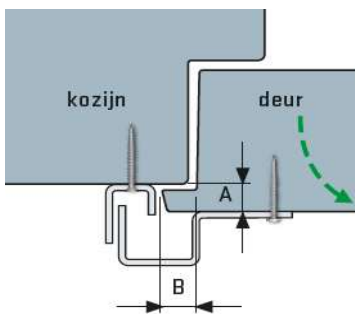

Opdek kozijn binnendraaiend

A-maat < 15mm

A = mm

B =mm

lengte = mm

ralkleur =

Opdek kozijn binnendraaiend

A-maat > 15mm

A = mm

B =mm

lengte = mm

ralkleur =

Optie 1

Buitendraaiend

Optie 2

Opdek deur buitendraaiend