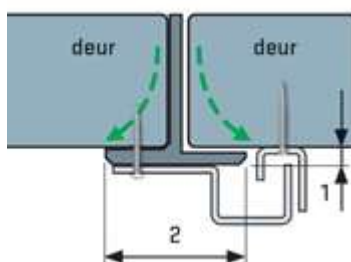

Dubbele deur aluminium deurnaald

afm. 1 = mm
afm. 2 =mm
lengte = mm
ralleur =

Optie 3

Dubbele deur met strip op opdeklat <15mm

afm. 1 = mm
afm. 2 =mm
lengte = mm
ralleur =

Optie 4

Dubbele deur met strip op opdeklat > 15mm

afm. 1 = mm
afm. 2 =mm
lengte = mm
Ralleur =

Optie 5

Dubbele deur met strip over opdeklat

afm. 1 = mm
afm. 2 =mm
lengte = mm
Ralleur =