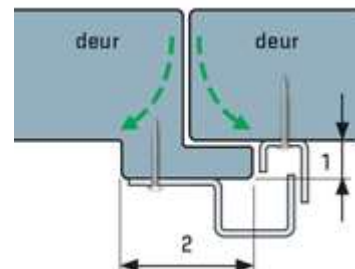

Dubbele deur aluminium deurnaald

afm. 1 = mm
afm. 2 =mm
lengte = mm
ralleur =

Optie 3

Dubbele deur met strip op opdeklat <15mm

afm. 1 = mm
afm. 2 =mm
lengte = mm
ralleur =

Optie 4

Dubbele deur met strip op opdeklat > 15mm

afm. 1 = mm
afm. 2 =mm
lengte = mm
Ralleur =

Optie 5

Dubbele deur met strip over opdeklat

afm. 1 = mm
afm. 2 =mm
lengte = mm
Ralleur =