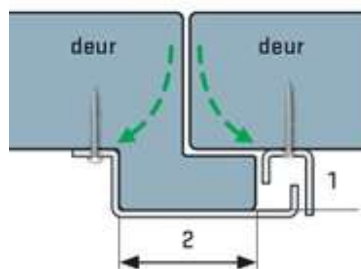

Dubbele deur aluminium deurnaald

afm. 1 = mm
afm. 2 =mm
lengte = mm
ralleur =

Optie 3

Dubbele deur met strip op opdeklat <15mm

afm. 1 = mm
afm. 2 =mm
lengte = mm
ralleur =

Optie 4

Dubbele deur met strip op opdeklat > 15mm

afm. 1 = mm
afm. 2 =mm
lengte = mm
Ralleur =

Optie 5

Dubbele deur met strip over opdeklat

afm. 1 = mm
afm. 2 =mm
lengte = mm
Ralleur =