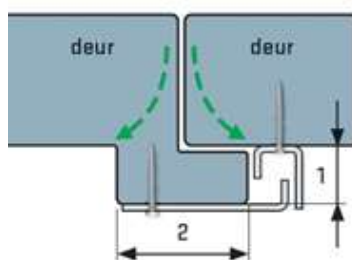

Dubbele deur aluminium deurnaald

afm. 1 = mm
afm. 2 =mm
lengte = mm
ralleur =

Optie 3

Dubbele deur met strip op opdeklat <15mm

afm. 1 = mm
afm. 2 =mm
lengte = mm
ralleur =

Optie 4

Dubbele deur met strip op opdeklat > 15mm

afm. 1 = mm
afm. 2 =mm
lengte = mm
Ralleur =

Optie 5

Dubbele deur met strip over opdeklat

afm. 1 = mm
afm. 2 =mm
lengte = mm
Ralleur =