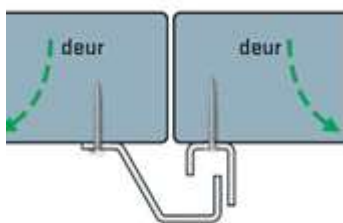

SECUPRODUCTS BV

Luzernestraat 29

2153 GM Nieuw-Vennep

Telefoon: 0252-620901 – Fax: 0252-676321

Optie 1

Dubbele deur

SecuStrip Plus buitendraaiend
Terugligging: 0-6mm.

Optie 2

Dubbele deur aluminium deurnaald

afm. 1 = mm
afm. 2 =mm
lengte = mm
ralleur =

Optie 3

Dubbele deur met strip op opdeklat <15mm

afm. 1 = mm
afm. 2 =mm
lengte = mm
ralleur =

Optie 4

Dubbele deur met strip op opdeklat > 15mm