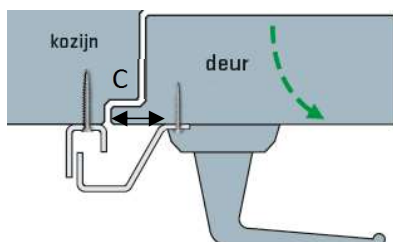

### Buitendraaiend

Indien de C-maat (maat 5) kleiner is dan 15mm, dan dient het deurdeel 'uitgehokt' te worden.

### Binnendraaiend

Indien de C-maat (maat 5) tussen de 5mm en 14mm is, dan dient de SecuStrip 'uitgehokt' te worden.

**1: Graag opgave van de draairichting van de deur.**

- DIN Links binnendraaiende deur
- DIN Rechts buitendraaiend
- DIN Links buitendraaiend
- DIN Rechts binnendraaiende deur

De SecuStrip wordt geleverd zonder montage materiaal. Montage advies: Zelfborende plaatschroeven 4,2 x 38mm.