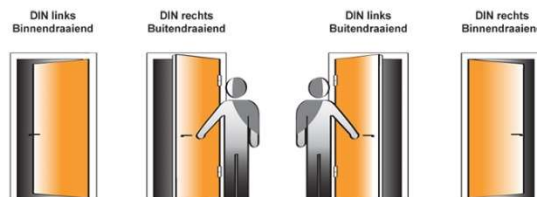

### Buitendraaiend

Indien de C-maat (maat 5) kleiner is dan 15mm, dan dient het deurdeel 'uitgehokt' te worden.

### Binnendraaiend

Indien de C-maat (maat 5) tussen de 5mm en 14mm is, dan dient de SecuStrip 'uitgehokt' te worden.

**1: Graag opgave van de draairichting van de deur.**

- DIN Links binnendraaiende deur
- DIN Rechts buitendraaiend
- DIN Links buitendraaiend
- DIN Rechts binnendraaiende deur

De SecuStrip wordt geleverd zonder montage materiaal. Montage advies: Zelfborende plaatschroeven 4,2 x 38mm.