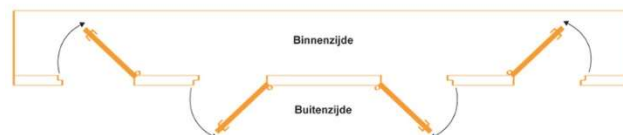

### Buitendraaiend

Indien de C-maat (maat 5) kleiner is dan 15mm, dan dient het deurdeel 'uitgehokt' te worden.

### Binnendraaiend

Indien de C-maat (maat 5) tussen de 5mm en 14mm is, dan dient de SecuStrip 'uitgehokt' te worden.

**1: Graag opgave van de draairichting van de deur.**

- DIN Links binnendraaiende deur
- DIN Rechts buitendraaiend
- DIN Links buitendraaiend
- DIN Rechts binnendraaiende deur