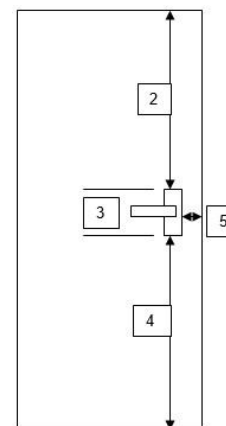

### Buitendraaiend

Indien de C-maat (maat 5) kleiner is dan 15mm, dan dient het deurdeel 'uitgehokt' te worden.

### Binnendraaiend

Indien de C-maat (maat 5) tussen de 5mm en 14mm is, dan dient de SecuStrip 'uitgehokt' te worden.

**1: Graag opgave van de draairichting van de deur.**

- DIN Links binnendraaiende deur
- DIN Rechts buitendraaiend
- DIN Links buitendraaiend
- DIN Rechts binnendraaiende deur

Voor de onderstaande afmetingen zie ook geplaatste afbeelding:

- 2: Lengte boven het beslag .....mm
- 3: Lengte beslag .....mm
- 4: Lengte onder het beslag .....mm
- 5: Maat C .....mm
- 6: Ralkleur .....
- 7: Totale lengte .....mm

De SecuStrip wordt geleverd zonder montage materiaal. Montage advies: Zelfborende plaatschroeven 4,2 x 38mm.