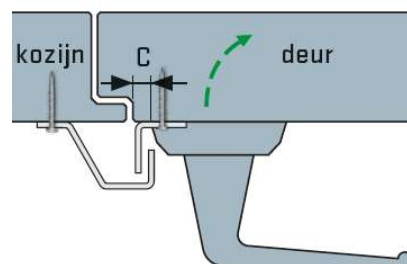

### Buitendraaiend

Indien de C-maat (maat 5) kleiner is dan 15mm, dan dient het deurdeel 'uitgehokt' te worden.

### Binnendraaiend

Indien de C-maat (maat 5) tussen de 5mm en 14mm is, dan dient de SecuStrip 'uitgehokt' te worden.

**1: Graag opgave van de draairichting van de deur.**

- DIN Links binnendraaiende deur
- DIN Rechts buitendraaiend
- DIN Links buitendraaiend
- DIN Rechts binnendraaiende deur

De SecuStrip wordt geleverd zonder montage materiaal. Montage advies: Zelfborende plaatschroeven 4,2 x 38mm.