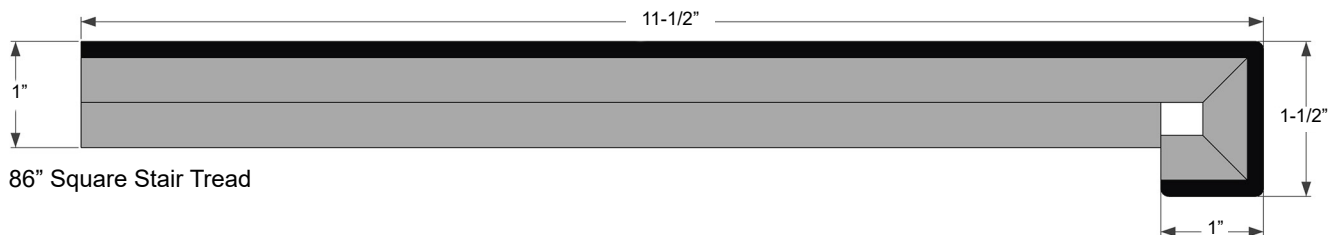

86" Square Stair Tread