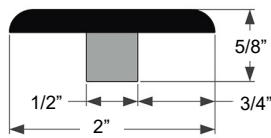

84" Qtr. Round

90" Round Stairnose

90" Square Stairnose

84" Square Stairnose

48" or 86" Square Stair Tread

PREMIO

86" Reducer

86" T-Mold