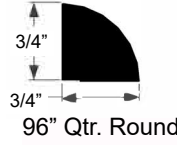

FORTE

VERANO