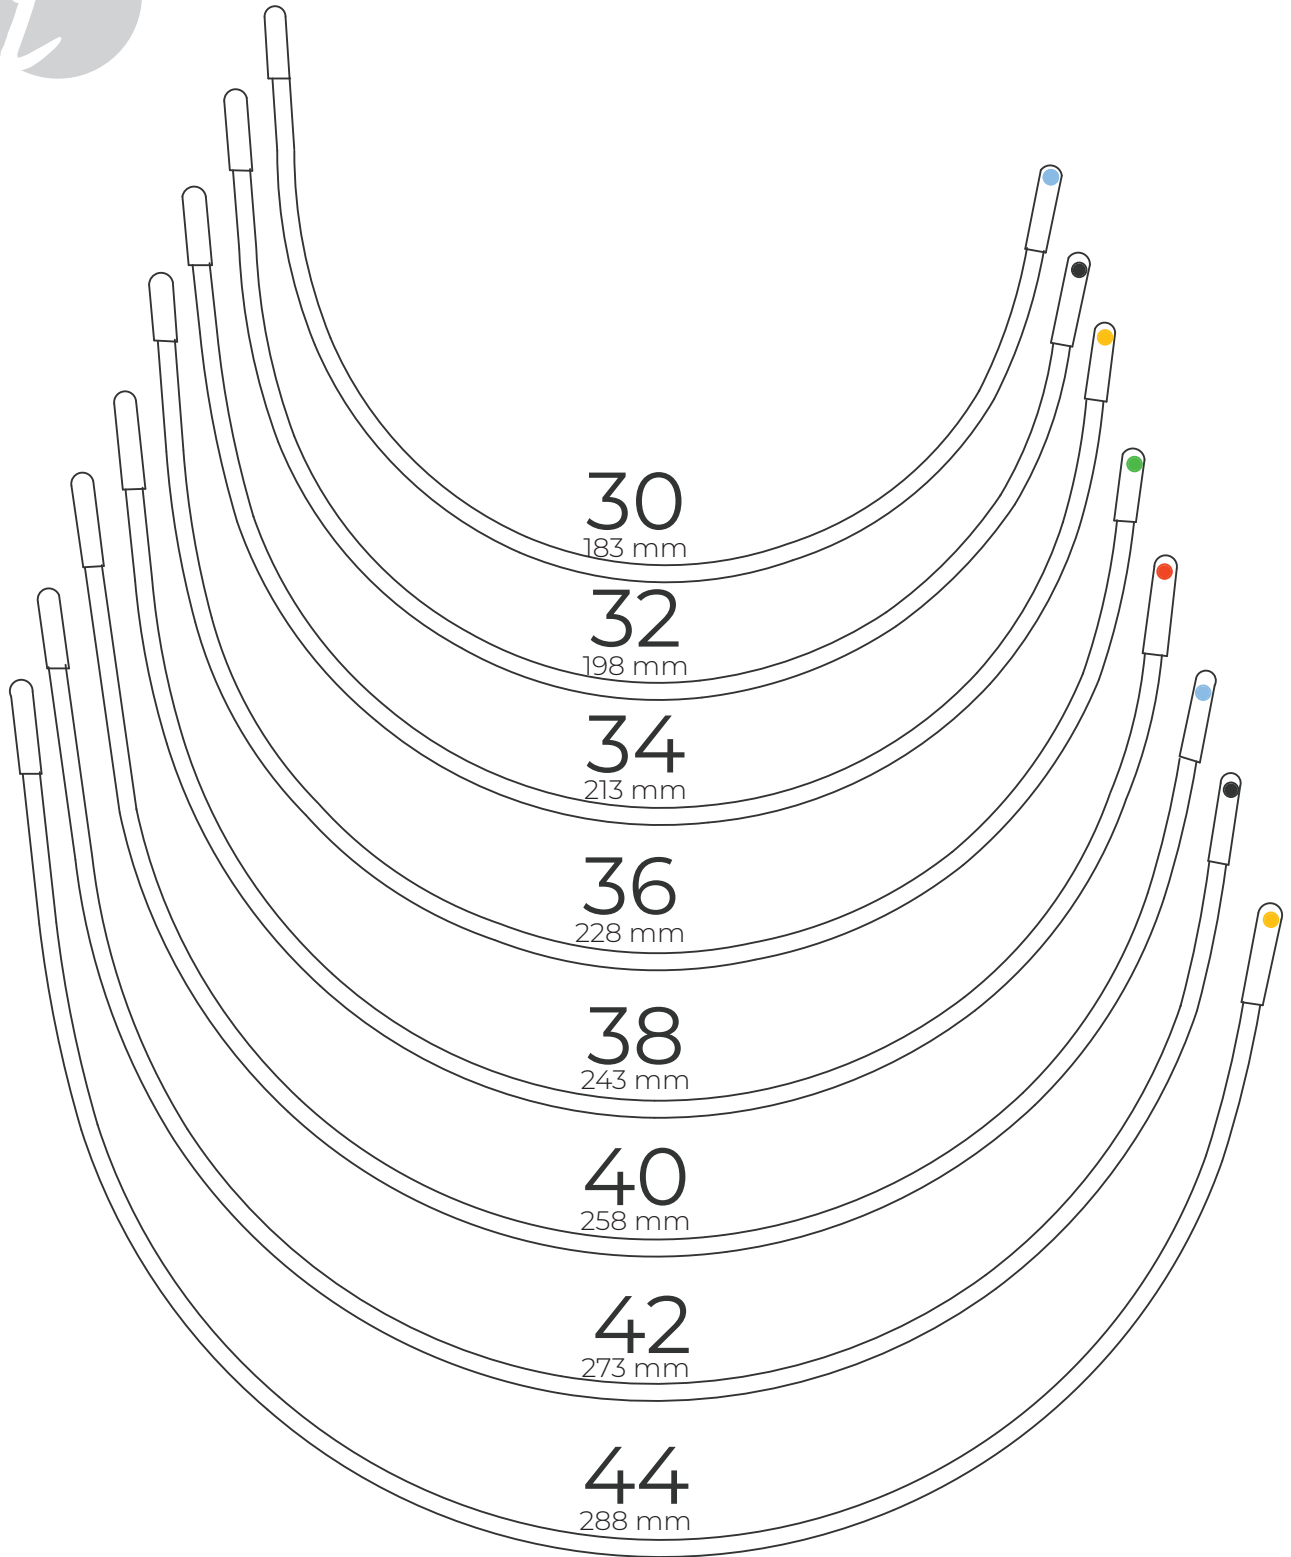

1" 2" 3" 4" 5" 6" 7"

Round Underwires

1 cm 2 cm 3 cm 4 cm 5 cm 6 cm 7 cm 8 cm 9 cm 10 cm 11 cm 12 cm 13 cm 14 cm 15 cm 16 cm 17 cm 18 cm 19 cm 20 cm 21 cm 22 cm 23 cm

1" 2" 3" 4" 5" 6" 7" 8" 9" 10"

emeralderein.com

1 cm 2 cm 3 cm 4 cm 5 cm 6 cm 7 cm 8 cm 9 cm 10 cm 11 cm 12 cm 13 cm 14 cm 15 cm 16 cm 17 cm 18 cm

Round Underwires

Round Underwires

1 cm 2 cm 3 cm 4 cm 5 cm 6 cm 7 cm 8 cm 9 cm 10 cm 11 cm 12 cm 13 cm 14 cm 15 cm 16 cm 17 cm 18 cm 19 cm 20 cm 21 cm 22 cm 23 cm

1" 2" 3" 4" 5" 6" 7" 8" 9" 10"

1 cm 2 cm 3 cm 4 cm 5 cm 6 cm 7 cm 8 cm 9 cm 10 cm 11 cm 12 cm 13 cm 14 cm 15 cm 16 cm 17 cm 18 cm

Round Underwires

emeralderin.com

1 cm 2 cm 3 cm 4 cm 5 cm 6 cm 7 cm 8 cm 9 cm 10 cm 11 cm 12 cm 13 cm 14 cm 15 cm 16 cm 17 cm 18 cm 19 cm 20 cm 21 cm 22 cm 23 cm

1 cm 2 cm 3 cm 4 cm 5 cm 6 cm 7 cm 8 cm 9 cm 10 cm 11 cm 12 cm 13 cm 14 cm 15 cm 16 cm 17 cm 18 cm

1" 2" 3" 4" 5" 6" 7" 8" 9" 10"

1" 2" 3" 4" 5" 6" 7"