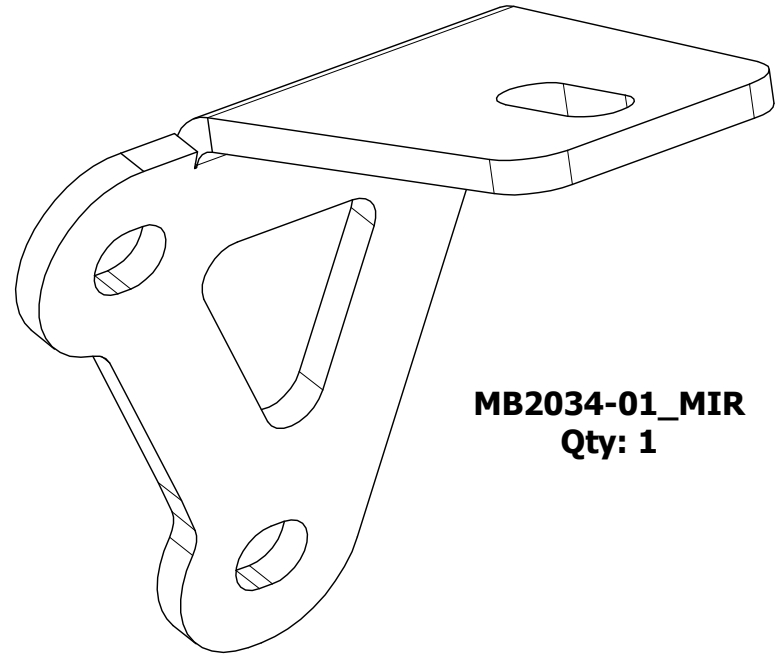

**MB2034-01**  
**Qty: 1**

**MB2034-01\_MIR**  
**Qty: 1**

**STAINLESS BUTTON HEAD SOCKET CAP SCREW**  
**5/16"-18 x 1-1/4"**  
**Qty: 4**

Dwg/Part No:  
**MB2034 - Shipping**  
Description:  
**YJ A-Pillar Cube Mounts**

Sheet No: **1** of **1**  
Rev No: **0**

Mat'l: